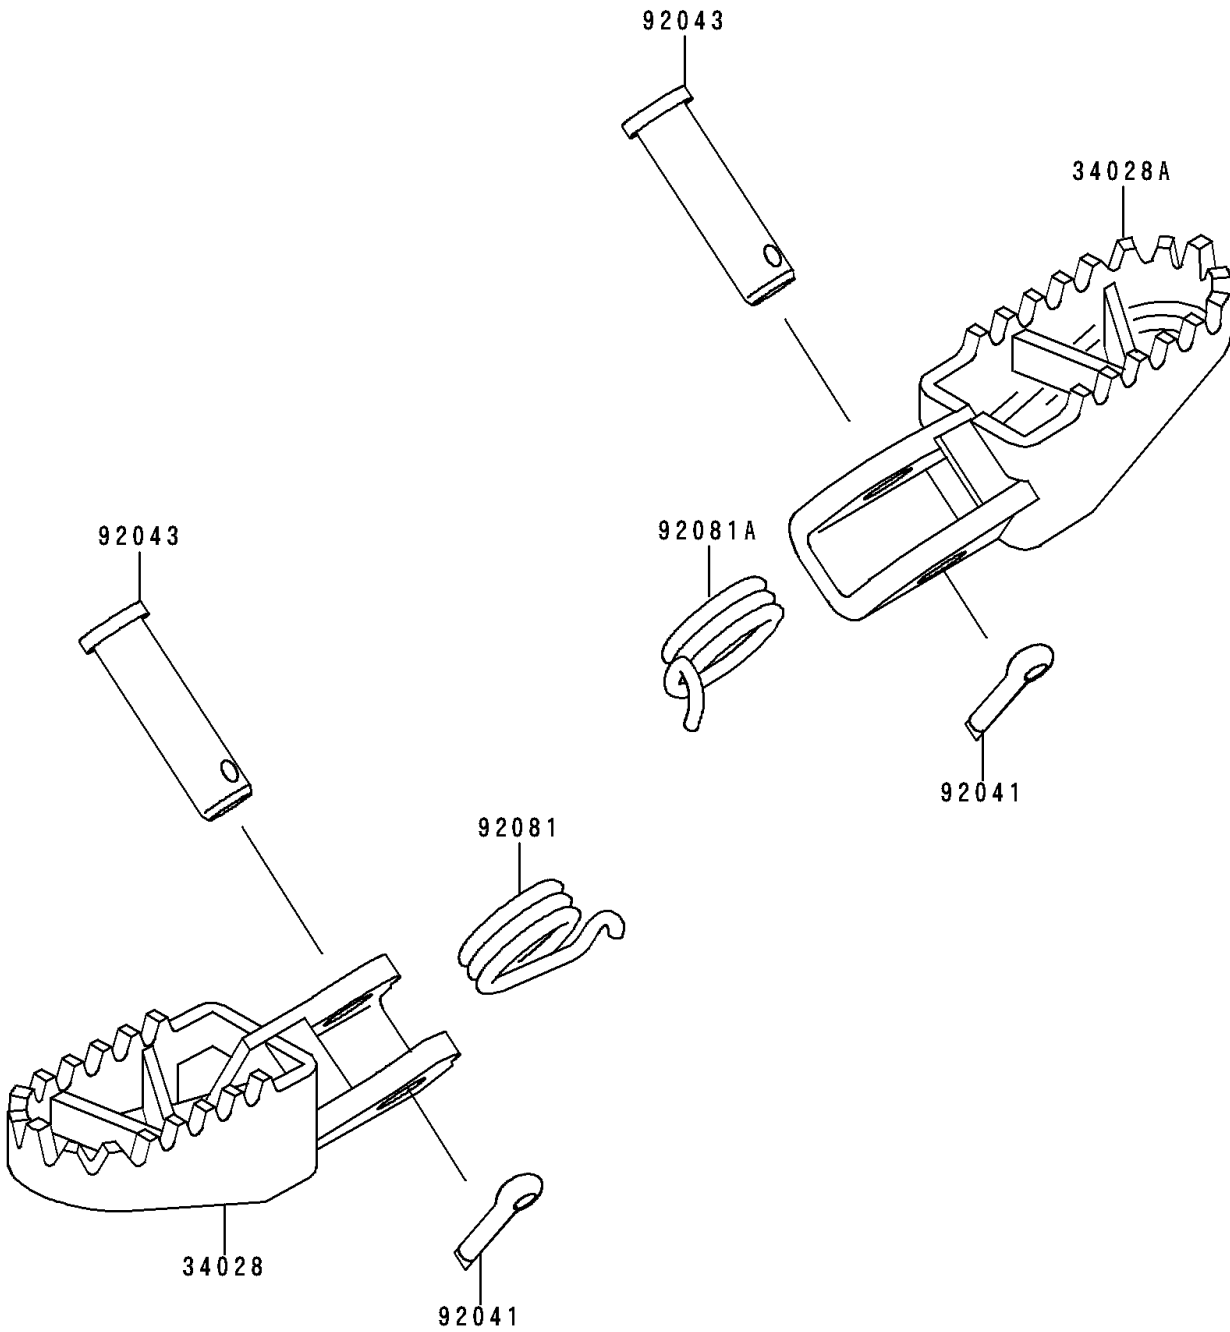

# 1997 KX80 PARTS DIAGRAM

Footrests

F2160

# 1997 KX80 PARTS LIST

## Footrests

ITEM NAME	PART NUMBER	QUANTITY
STEP,LH,SILVER NO.25 (Ref # 34028)	34028-1326-CE	1
STEP,RH,SILVER NO.25 (Ref # 34028A)	34028-1327-CE	1
COTTER,2.5X15 (Ref # 92041)	92041-1051	2
PIN,8X32 (Ref # 92043)	92043-1143	2
SPRING,FOOTREST,LH (Ref # 92081)	92081-1491	1
SPRING,FOOTREST,RH (Ref # 92081A)	92081-1543	1