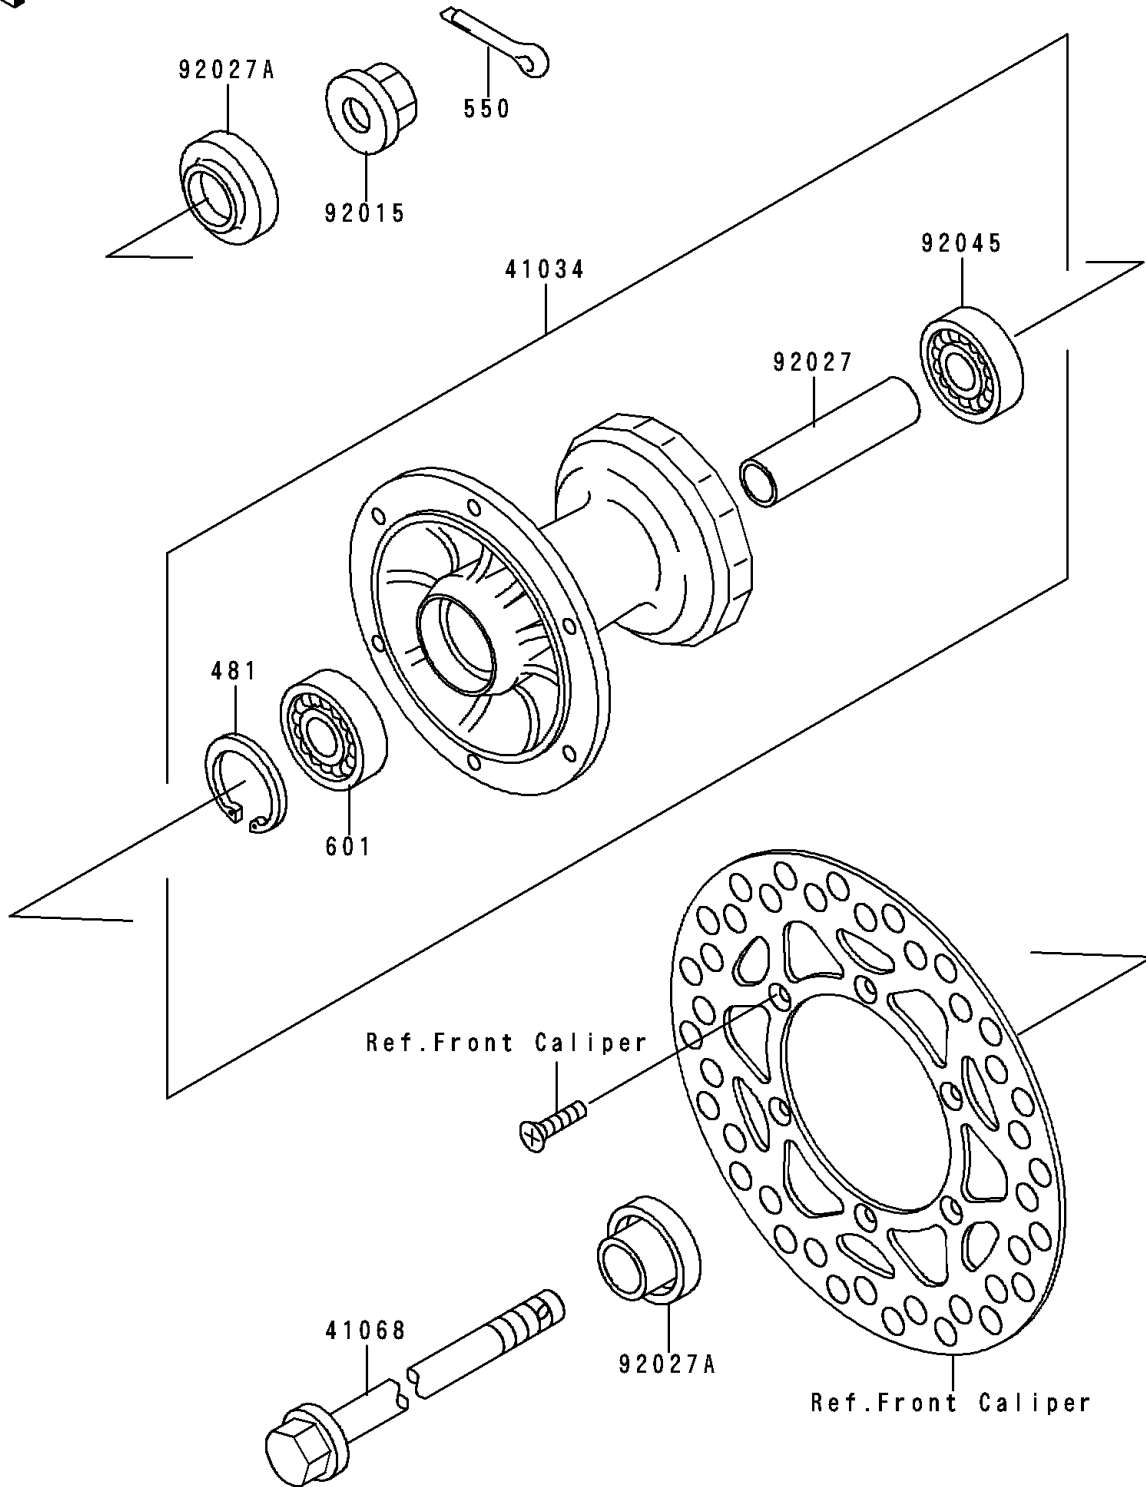

# 1996 KX80 PARTS DIAGRAM

Front Hub

F2230

## 1996 KX80 PARTS LIST

### Front Hub

ITEM NAME	PART NUMBER	QUANTITY
CIRCLIP-TYPE-C,37MM (Ref # 481)	481J3700	1
PIN-COTTER,2.5X20 (Ref # 550)	550D2520	1
BEARING-BALL,#6201UUC3 (Ref # 601)	601B6301UU	1
DRUM-ASSY,FRONT BRAKE (Ref # 41034)	41034-1166	1
AXLE,FR (Ref # 41068)	41068-1333	1
NUT,FLANGED,12MM (Ref # 92015)	92015-1433	1
COLLAR,L=81 (Ref # 92027)	92027-1925	1
COLLAR,L=6 (Ref # 92027A)	92027-1926	2
BEARING-BALL,TMB201LLUC3/2A (Ref # 92045)	92045-1062	1