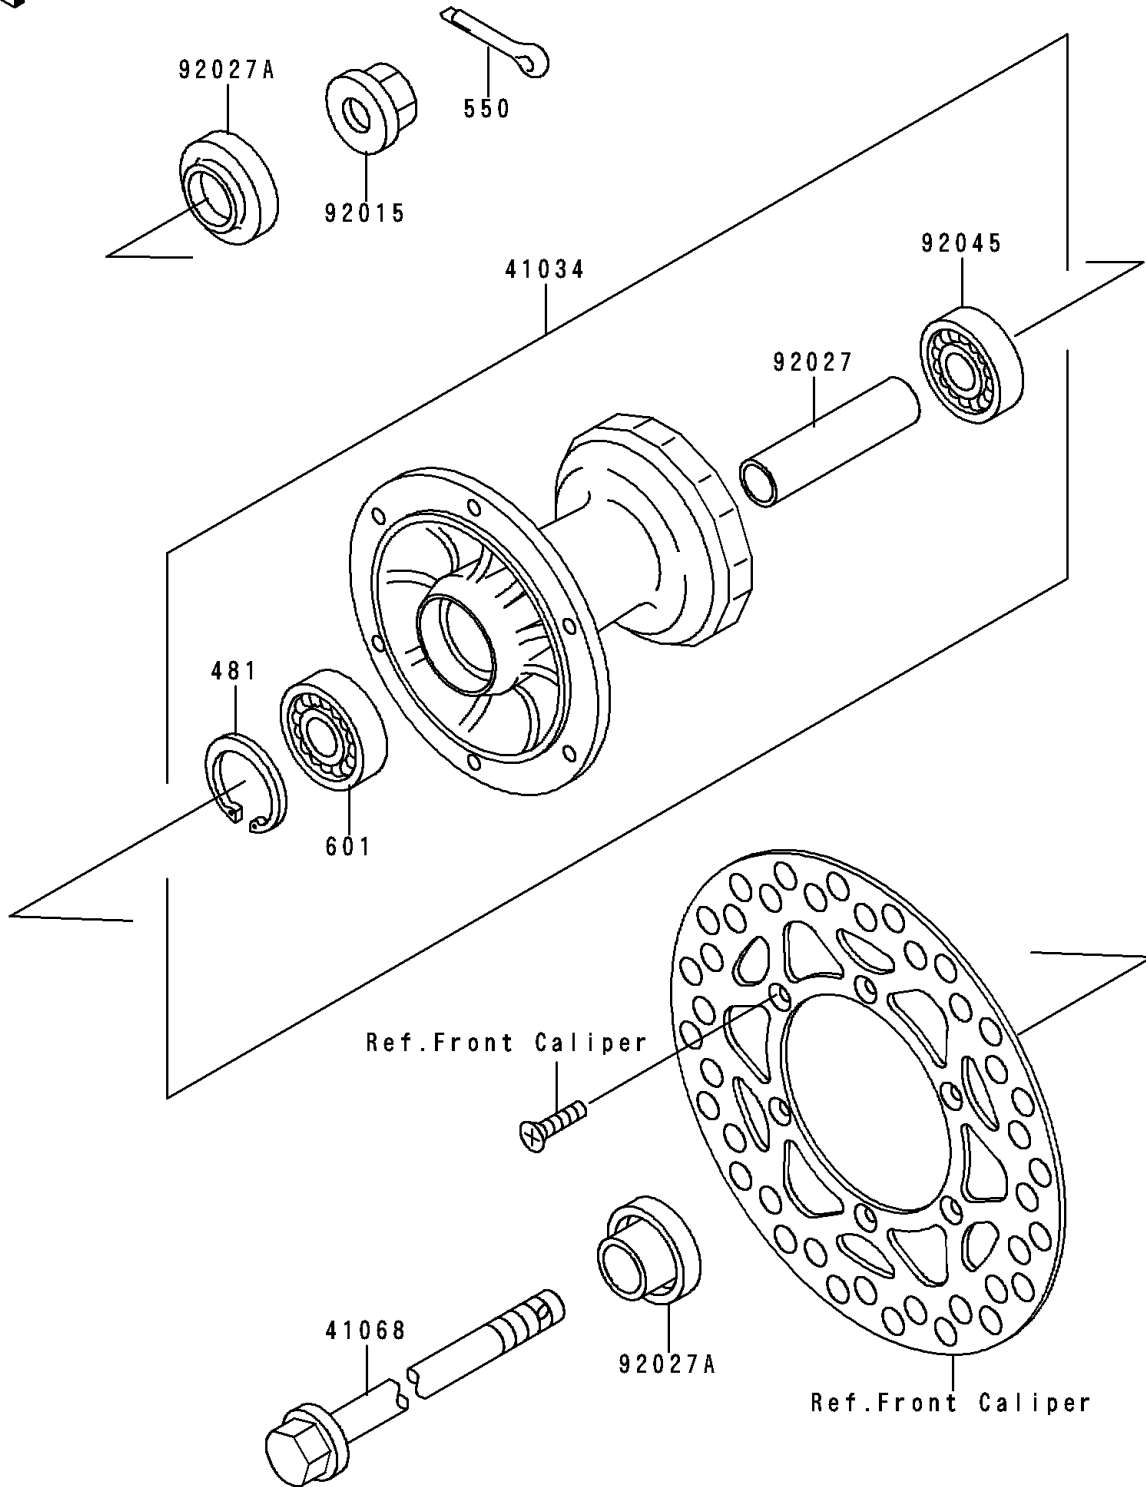

# 1997 KX80 PARTS DIAGRAM

Front Hub

F2230

# 1997 KX80 PARTS LIST

## Front Hub

ITEM NAME	PART NUMBER	QUANTITY
CIRCLIP-TYPE-C,37MM (Ref # 481)	481J3700	1
PIN-COTTER,2.5X20 (Ref # 550)	550D2520	1
BEARING-BALL,#6201UUC3 (Ref # 601)	601B6301UU	1
DRUM-ASSY,FRONT BRAKE (Ref # 41034)	41034-1166	1
AXLE,FR (Ref # 41068)	41068-1333	1
NUT,FLANGED,12MM (Ref # 92015)	92015-1433	1
COLLAR,L=81 (Ref # 92027)	92027-1925	1
COLLAR,L=6 (Ref # 92027A)	92027-1926	2
BEARING-BALL,TMB201LLUC3/2A (Ref # 92045)	92045-1062	1