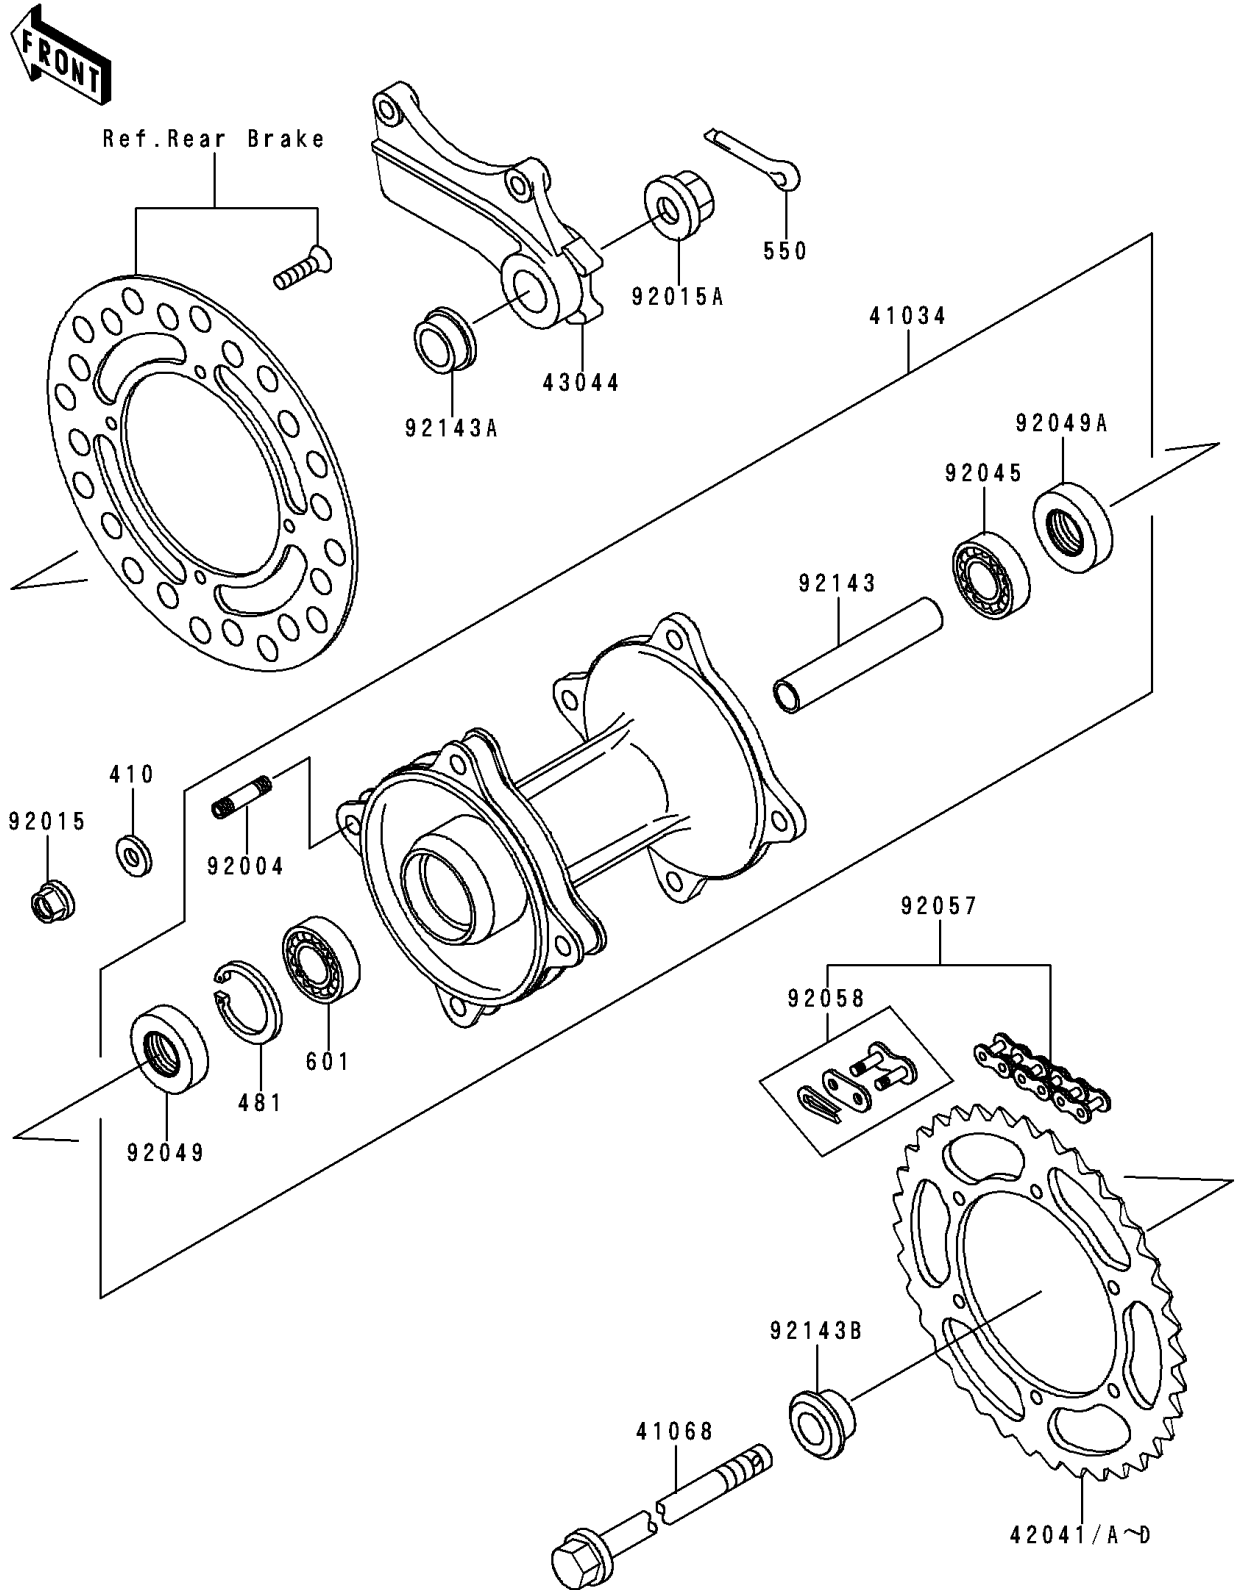

# 1996 KX80 PARTS DIAGRAM

Rear Hub

F2240

# 1996 KX80 PARTS LIST

## Rear Hub

ITEM NAME	PART NUMBER	QUANTITY
WASHER-PLAIN-SMALL,8MM (Ref # 410)	410B0800	4
CIRCLIP-TYPE-C,37MM (Ref # 481)	481J3700	1
PIN-COTTER,2.5X20 (Ref # 550)	550D2520	1
BEARING-BALL,#6201UUC3 (Ref # 601)	601B6301UU	1
DRUM-ASSY,REAR BRAKE (Ref # 41034)	41034-1194	1
AXLE,RR (Ref # 41068)	41068-1302	1
SPROCKET-HUB,49T (Ref # 42041)	42041-1207	1
SPROCKET-HUB,47T (Ref # 42041A)	42041-1226	1
SPROCKET-HUB,48T (Ref # 42041B)	42041-1227	1
SPROCKET-HUB,50T (Ref # 42041C)	42041-1228	1
SPROCKET-HUB,51T (Ref # 42041D)	42041-1229	1
HOLDER-COMP-CALIPER (Ref # 43044)	43044-1073	1
STUD,8X16 (Ref # 92004)	92004-1183	4
NUT,8MM (Ref # 92015)	92015-1432	4
NUT,FLANGED,12MM (Ref # 92015A)	92015-1433	1
BEARING-BALL,TMB201LLUC3/2A (Ref # 92045)	92045-1062	1
SEAL-OIL,DD20377 (Ref # 92049)	92049-1096	1
SEAL-OIL,DC17343.5 (Ref # 92049A)	92049-1290	1
CHAIN,DRIVE,DID420DSX118L (Ref # 92057)	92057-1314	1
JOINT-CHAIN (Ref # 92058)	92058-1066	1
COLLAR,12.2X17.3X107.5 (Ref # 92143)	92143-1282	1
COLLAR,REAR AXLE,L=12 (Ref # 92143A)	92143-1284	1
COLLAR,REAR AXLE,L=14.5 (Ref # 92143B)	92143-1286	1