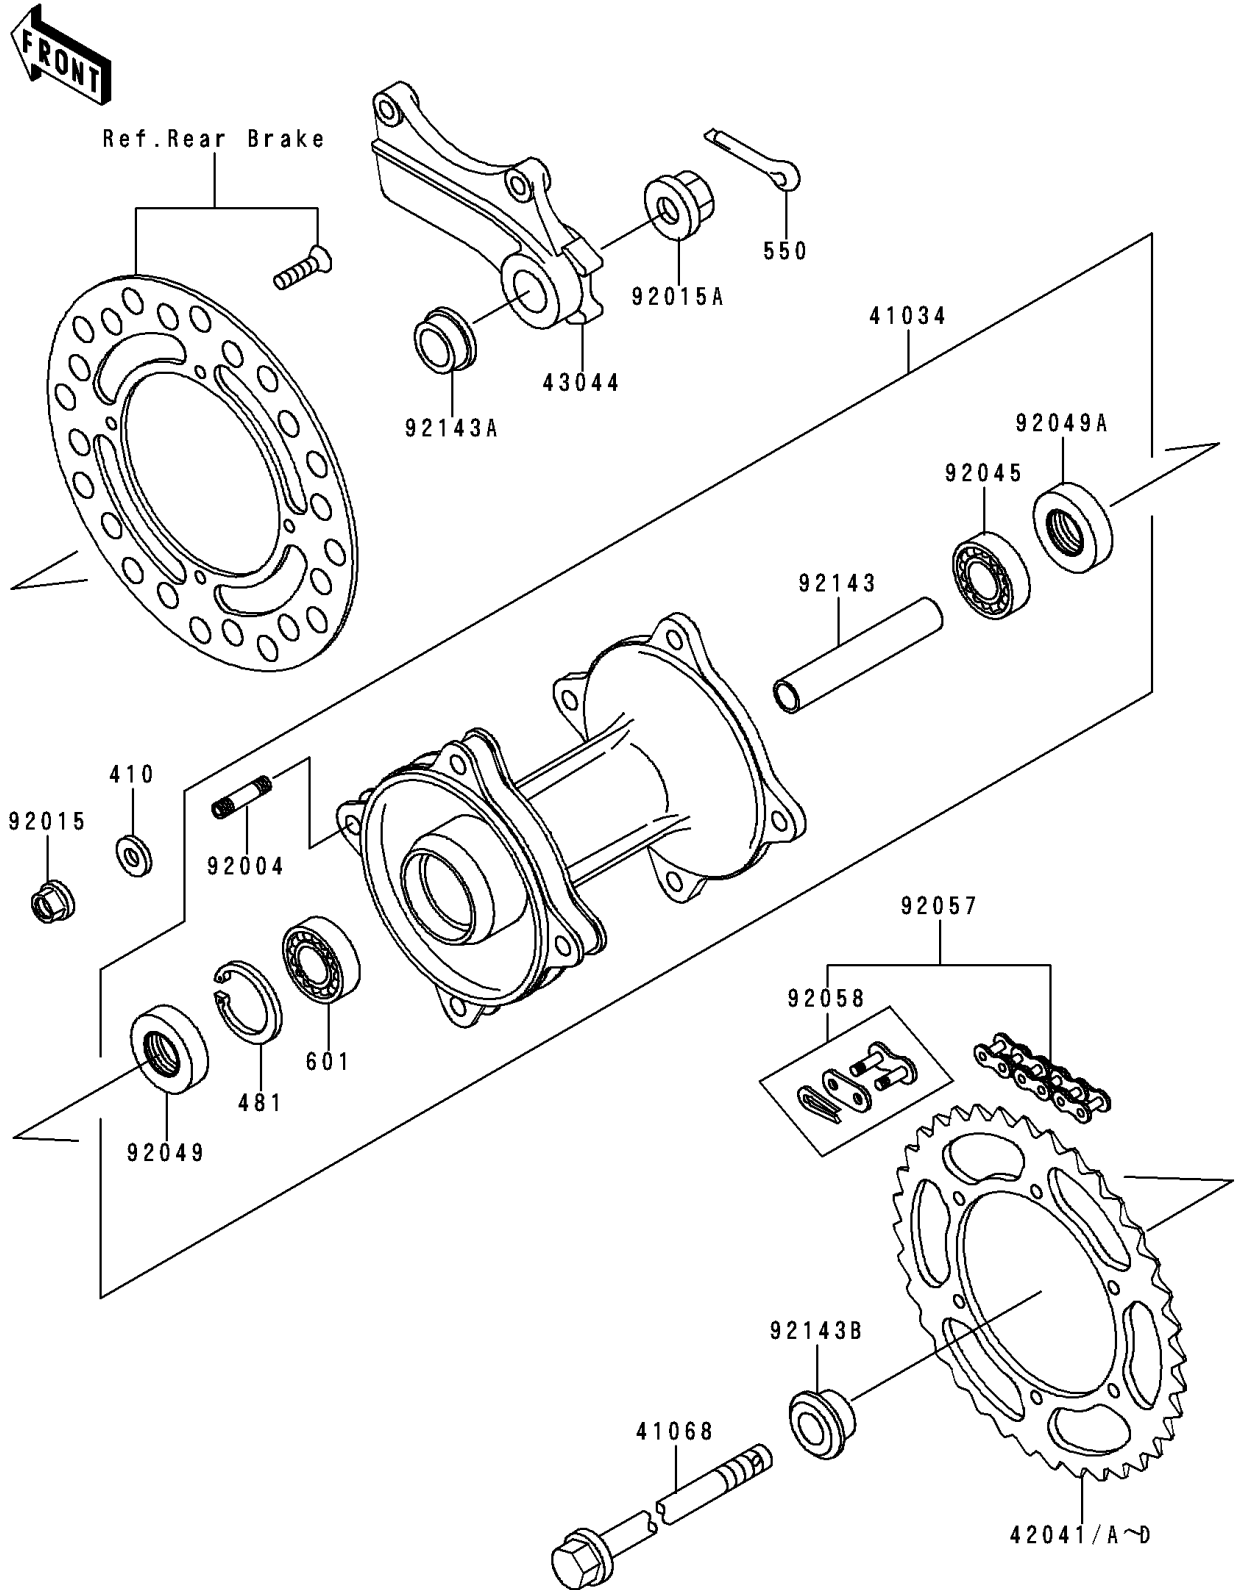

# 1997 KX80 PARTS DIAGRAM

Rear Hub

F2240

# 1997 KX80 PARTS LIST

## Rear Hub

ITEM NAME	PART NUMBER	QUANTITY
WASHER-PLAIN-SMALL,8MM (Ref # 410)	410B0800	4
CIRCLIP-TYPE-C,37MM (Ref # 481)	481J3700	1
PIN-COTTER,2.5X20 (Ref # 550)	550D2520	1
BEARING-BALL,#6201UUC3 (Ref # 601)	601B6301UU	1
DRUM-ASSY,REAR BRAKE (Ref # 41034)	41034-1194	1
AXLE,RR (Ref # 41068)	41068-1302	1
SPROCKET-HUB,49T (Ref # 42041)	42041-1207	1
SPROCKET-HUB,47T (Ref # 42041A)	42041-1226	1
SPROCKET-HUB,48T (Ref # 42041B)	42041-1227	1
SPROCKET-HUB,50T (Ref # 42041C)	42041-1228	1
SPROCKET-HUB,51T (Ref # 42041D)	42041-1229	1
HOLDER-COMP-CALIPER (Ref # 43044)	43044-1073	1
STUD,8X16 (Ref # 92004)	92004-1183	4
NUT,8MM (Ref # 92015)	92015-1432	4
NUT,FLANGED,12MM (Ref # 92015A)	92015-1433	1
BEARING-BALL,TMB201LLUC3/2A (Ref # 92045)	92045-1062	1
SEAL-OIL,DD20377 (Ref # 92049)	92049-1096	1
SEAL-OIL,DC17343.5 (Ref # 92049A)	92049-1290	1
CHAIN,DRIVE,DID420DSX118L (Ref # 92057)	92057-1314	1
JOINT-CHAIN (Ref # 92058)	92058-1066	1
COLLAR,12.2X17.3X107.5 (Ref # 92143)	92143-1282	1
COLLAR,REAR AXLE,L=12 (Ref # 92143A)	92143-1284	1
COLLAR,REAR AXLE,L=14.5 (Ref # 92143B)	92143-1286	1