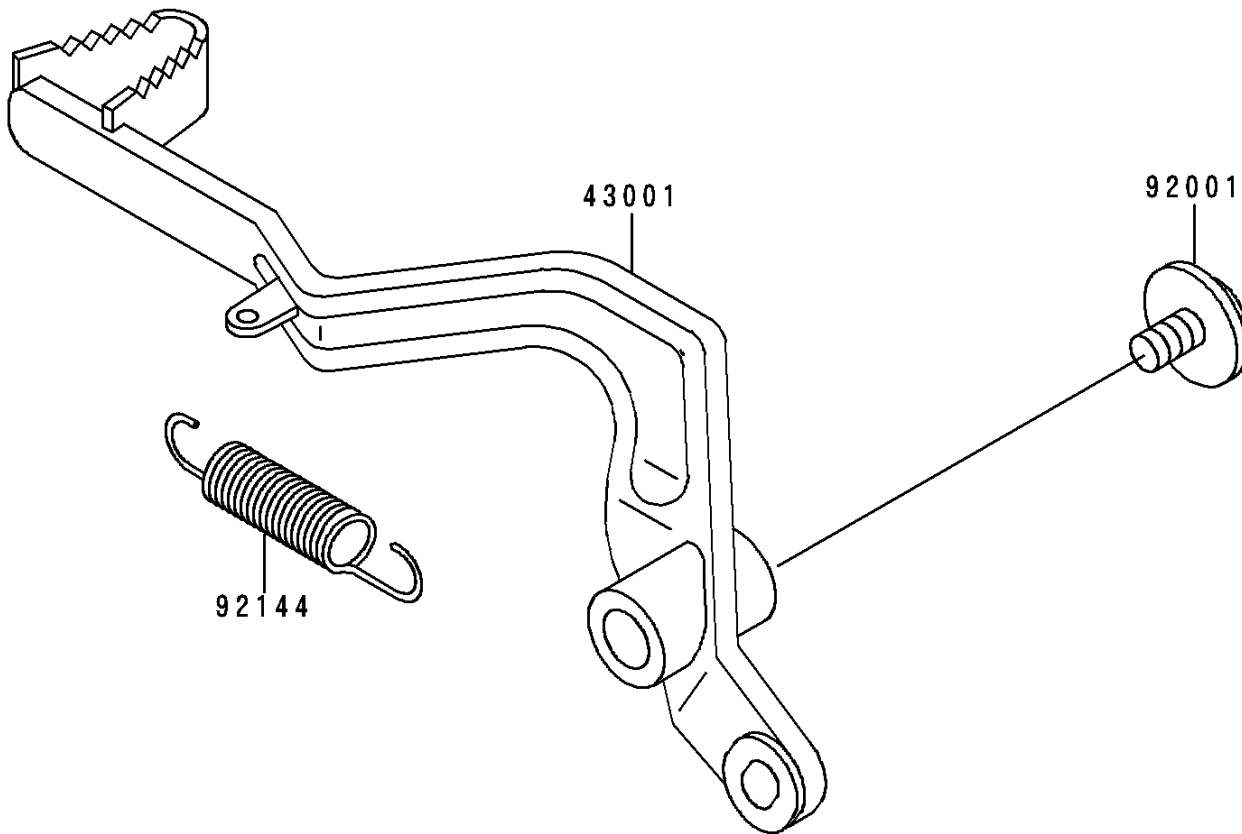

# 1997 KX80 PARTS DIAGRAM

Brake Pedal

F2260

# 1997 KX80 PARTS LIST

## Brake Pedal

| ITEM NAME                                    | PART NUMBER   | QUANTITY |
|--|---------------|----------|
| LEVER-BRAKE,PEDAL,SILVER NO.25 (Ref # 43001) | 43001-1301-CE | 1        |
| BOLT,FLANGED,6X10 (Ref # 92001)              | 92001-1034    | 1        |
| SPRING,BRAKE PEDAL RETURN (Ref # 92144)      | 92144-1047    | 1        |