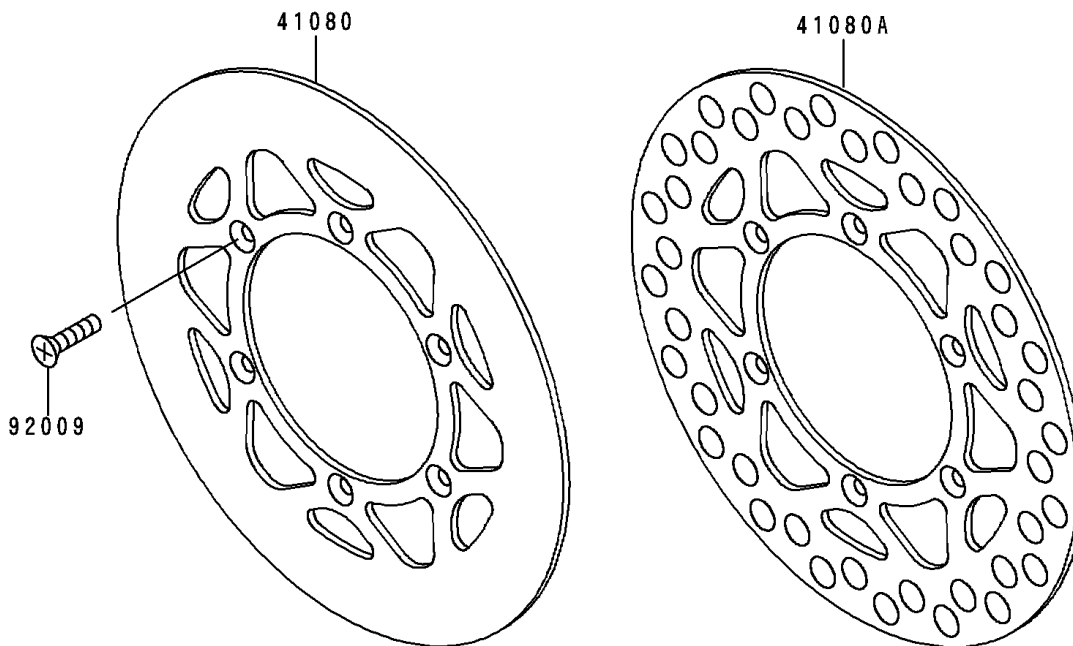

1996 KX80 PARTS DIAGRAM

Front Brake(KX80-R6)

F2292

1996 KX80 PARTS LIST

Front Brake(KX80-R6)

ITEM NAME	PART NUMBER	QUANTITY
BOLT-FLANGED (Ref # 130)	130P0840	2
GUIDE,PAD STOPPER (Ref # 13070)	13070-1183	2
DISC,FR (Ref # 41080)	41080-1330	1
DISC,FR (Ref # 41080A)	41080-1335	1
PISTON-COMP-BRAKE (Ref # 43020)	43020-1091	1
CALIPER-ASSY,FR (Ref # 43041)	43041-1530	1
HOLDER-COMP-CALIPER,FR (Ref # 43044)	43044-1051	1
PACKING (Ref # 43049)	43049-1016	1
BREATHER-BRAKE (Ref # 43056)	43056-1054	1
CAP-BREATHER (Ref # 43057)	43057-003	1
PAD-ASSY-BRAKE (Ref # 43082)	43082-1164	1
BOOT,PISTON SEAL (Ref # 49006)	49006-1053	1
BOOT,CALIPER (Ref # 49006A)	49006-1054	1
BOOT,CALIPER (Ref # 49006B)	49006-1055	1
SCREW,6X10 (Ref # 92009)	92009-1375	6
SPRING,PAD (Ref # 92081)	92081-1341	1