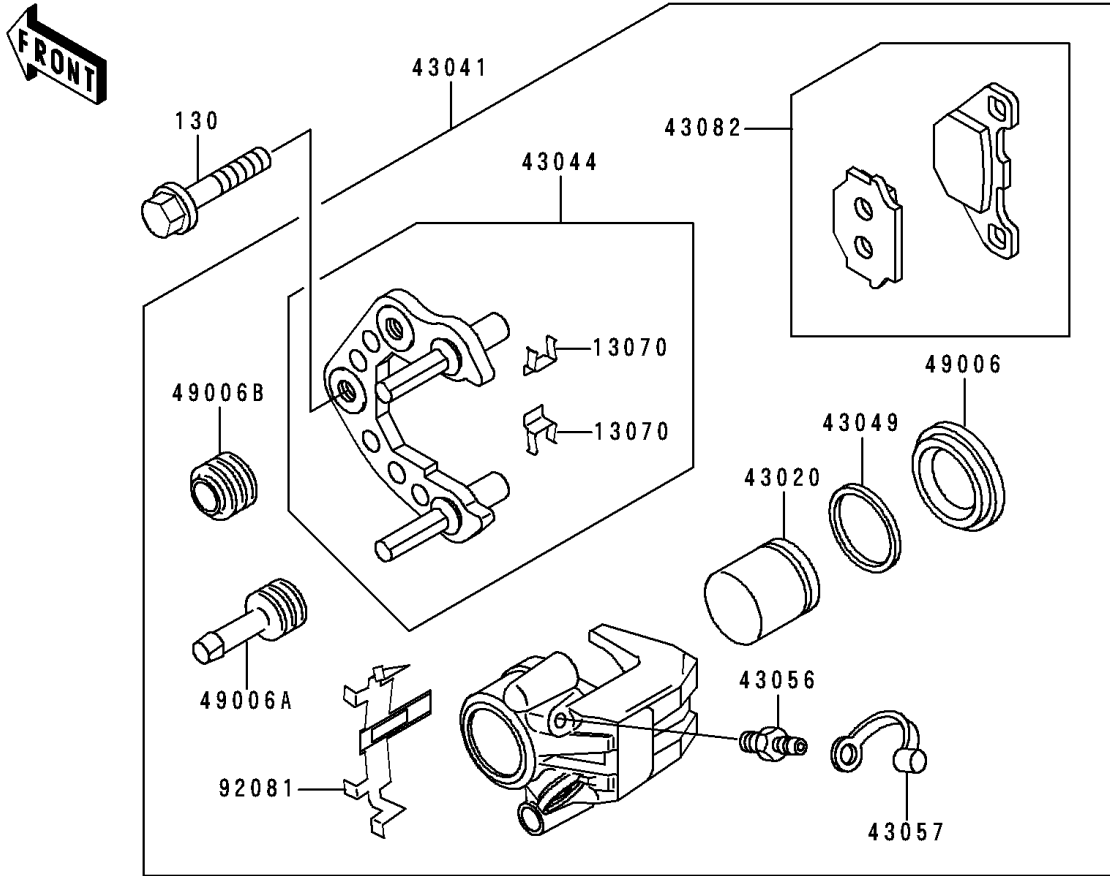

1996 KX80 PARTS DIAGRAM

Front Brake(KX80-R6)

F2292

1996 KX80 PARTS LIST

Front Brake(KX80-R6)

ITEM NAME	PART NUMBER	QUANTITY
BOLT-FLANGED (Ref # 130)	130P0840	2
GUIDE,PAD STOPPER (Ref # 13070)	13070-1183	2
DISC,FR (Ref # 41080)	41080-1330	1
DISC,FR (Ref # 41080A)	41080-1335	1
PISTON-COMP-BRAKE (Ref # 43020)	43020-1091	1
CALIPER-ASSY,FR (Ref # 43041)	43041-1530	1
HOLDER-COMP-CALIPER,FR (Ref # 43044)	43044-1051	1
PACKING (Ref # 43049)	43049-1016	1
BREATHER-BRAKE (Ref # 43056)	43056-1054	1
CAP-BREATHER (Ref # 43057)	43057-003	1
PAD-ASSY-BRAKE (Ref # 43082)	43082-1164	1
BOOT,PISTON SEAL (Ref # 49006)	49006-1053	1
BOOT,CALIPER (Ref # 49006A)	49006-1054	1
BOOT,CALIPER (Ref # 49006B)	49006-1055	1
SCREW,6X10 (Ref # 92009)	92009-1375	6
SPRING,PAD (Ref # 92081)	92081-1341	1