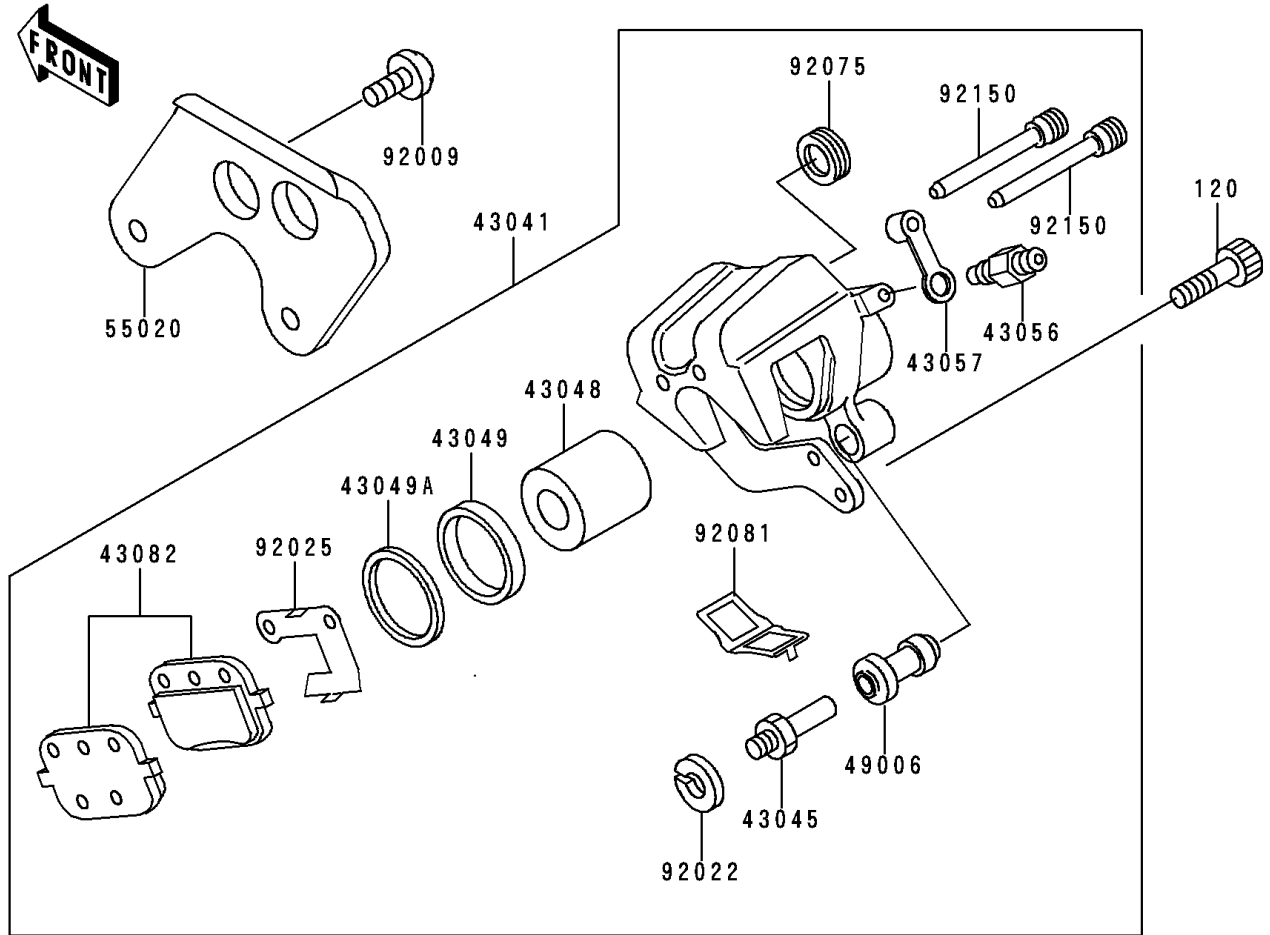

1996 KX80 PARTS DIAGRAM

Rear Brake

F2294

1996 KX80 PARTS LIST

Rear Brake

ITEM NAME	PART NUMBER	QUANTITY
BOLT-SOCKET (Ref # 120)	120P0816	2
DISC,RR (Ref # 41080)	41080-1269	1
DISC,RR (Ref # 41080A)	41080-1272	1
CALIPER-ASSY,RR (Ref # 43041)	43041-1428	1
SHAFT-CALIPER (Ref # 43045)	43045-1010	1
PISTON-CALIPER (Ref # 43048)	43048-1064	1
PACKING,PISTON SEAL (Ref # 43049)	43049-1060	1
PACKING,PISTON SEAL (Ref # 43049A)	43049-1061	1
BREATHER-BRAKE (Ref # 43056)	43056-1055	1
CAP-BREATHER (Ref # 43057)	43057-1001	1
PAD-ASSY-BRAKE (Ref # 43082)	43082-1082	1
BOOT,CALIPER (Ref # 49006)	49006-1088	1
GUARD,CALIPER,P.WHITE (Ref # 55020)	55020-1247-6F	1
SCREW,6X10,WHITE (Ref # 92009)	92009-1286	2
SCREW,6X10 (Ref # 92009A)	92009-1375	4
WASHER,WAVE (Ref # 92022)	92022-1373	1
SHIM,PAD (Ref # 92025)	92025-1817	1
DAMPER (Ref # 92075)	92075-1414	1
SPRING,PAD (Ref # 92081)	92081-1502	1
BOLT (Ref # 92150)	92150-1144	2