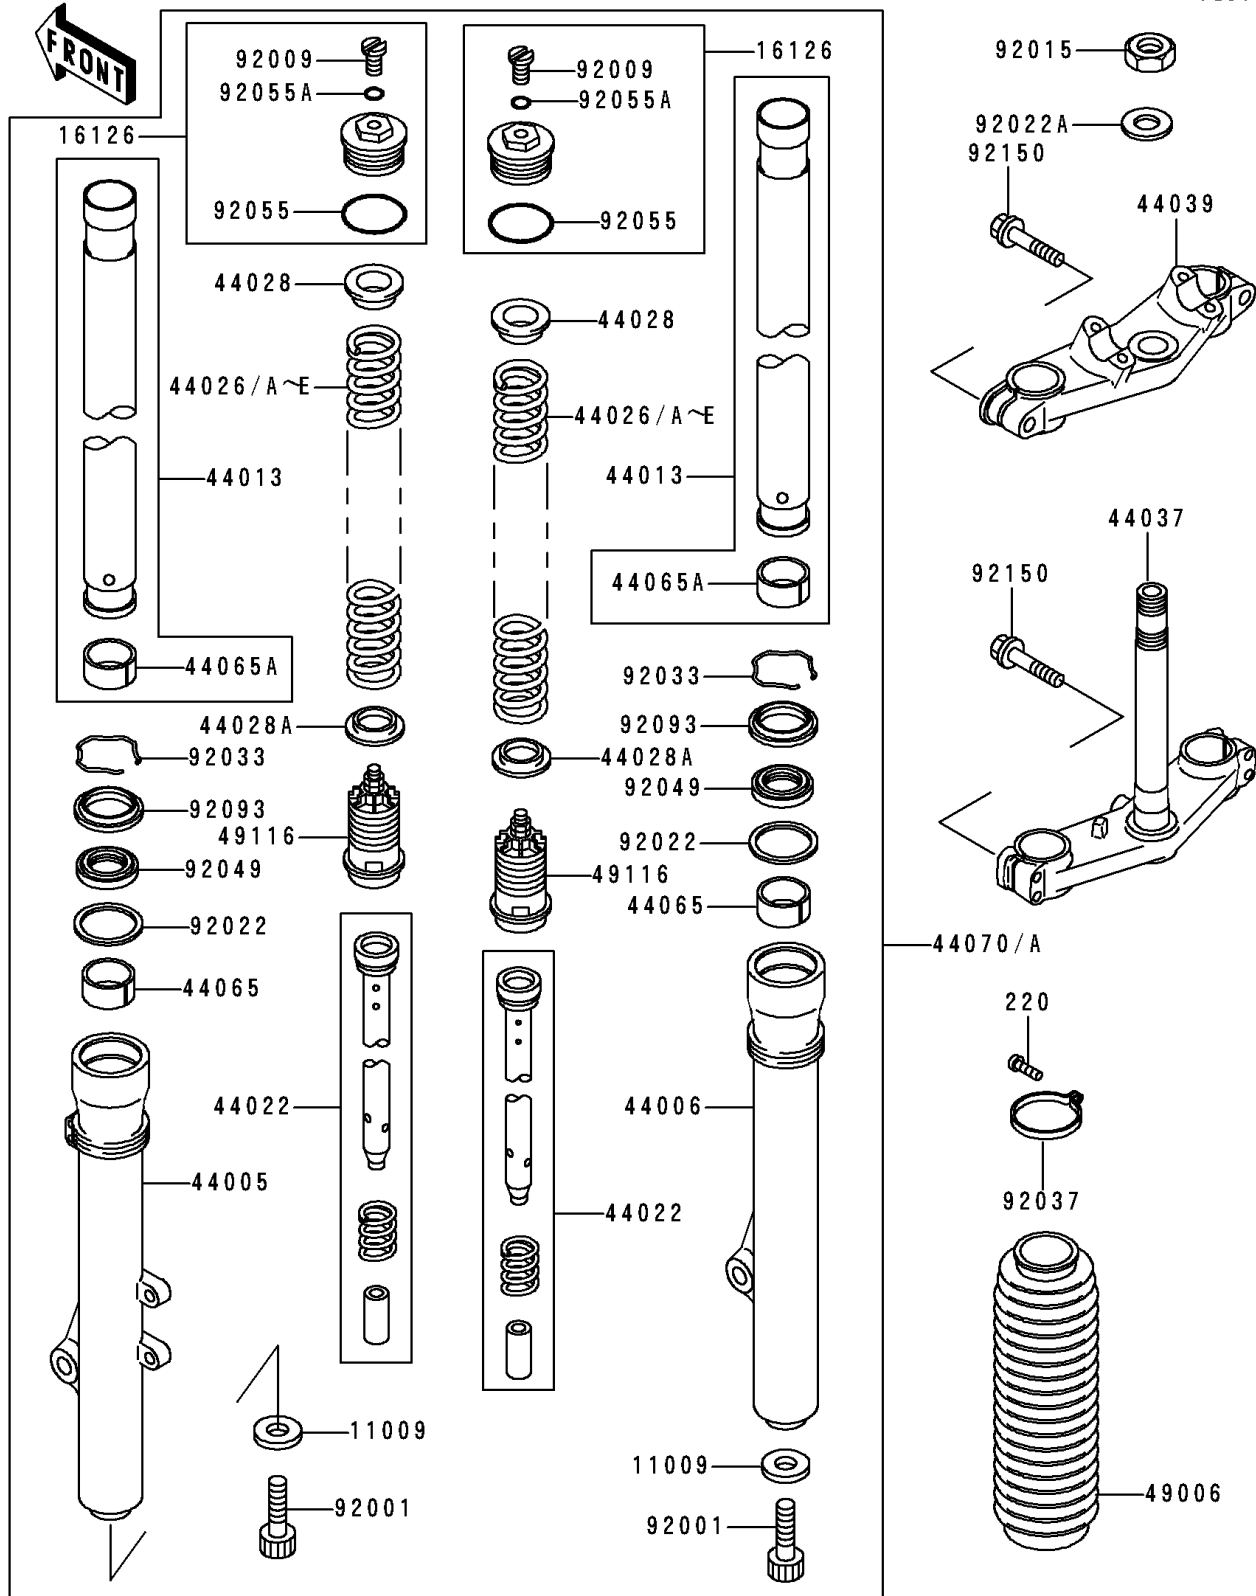

1996 KX80 PARTS DIAGRAM

Front Fork

F2340

1996 KX80 PARTS LIST

Front Fork

ITEM NAME	PART NUMBER	QUANTITY
SCREW-PAN-CROS (Ref # 220)	220C0416	2
GASKET,FORK CYLINDER BOLT (Ref # 11009)	11009-1127	2
VALVE,AIR (Ref # 16126)	16126-1265	2
PIPE-LEFT FORK OUTER (Ref # 44005)	44005-1314	1
PIPE-RIGHT FORK OUTER (Ref # 44006)	44006-1311	1
PIPE-FORK INNER (Ref # 44013)	44013-1360	2
CYLINDER-FORK (Ref # 44022)	44022-1271	2
SPRING-FRONT FORK,K=0.26 (Ref # 44026)	44026-1506	2
SPRING-FRONT FORK,K=0.25 (Ref # 44026A)	44026-1516	2
SPRING-FRONT FORK,K=0.27 (Ref # 44026B)	44026-1517	2
GUIDE-FORK SPRING (Ref # 44028)	44028-1059	2
GUIDE-FORK SPRING (Ref # 44028A)	44028-1068	2
HOLDER-FORK UNDER (Ref # 44037)	44037-1293	1
HOLDER-FORK UPPER (Ref # 44039)	44039-1220	1
BUSHING-FRONT FORK (Ref # 44065)	44065-1106	2
BUSHING-FRONT FORK,INNER PIPE (Ref # 44065A)	44065-1107	2
DAMPER-ASSY,FORK (Ref # 44070)	44070-5053	1
BOOT,FORK,VIOLET (Ref # 49006)	49006-1273-VW	2
VALVE-ASSY,FORK (Ref # 49116)	49116-1098	2
BOLT,FORK CYLINDER (Ref # 92001)	92001-1309	2
SCREW (Ref # 92009)	92009-1568	2
NUT,STEERING STEM,22MM (Ref # 92015)	92015-1653	1
WASHER (Ref # 92022)	92022-1242	2
WASHER,STEERING STEM (Ref # 92022A)	92022-1873	1
RING-SNAP,FORK (Ref # 92033)	92033-1047	2
CLAMP,BOOT,BLACK (Ref # 92037)	92037-1321	2
SEAL-OIL,FRONT FORK (Ref # 92049)	92049-1180	2
RING-O,FORK TOP CAP (Ref # 92055)	92055-1050	2
RING-O (Ref # 92055A)	92055-1441	2

1996 KX80 PARTS LIST

Front Fork

ITEM NAME	PART NUMBER	QUANTITY
SEAL,FRONT FORK (Ref # 92093)	92093-1166	2
BOLT,FLANGED,8X35 (Ref # 92150)	92150-1499	6