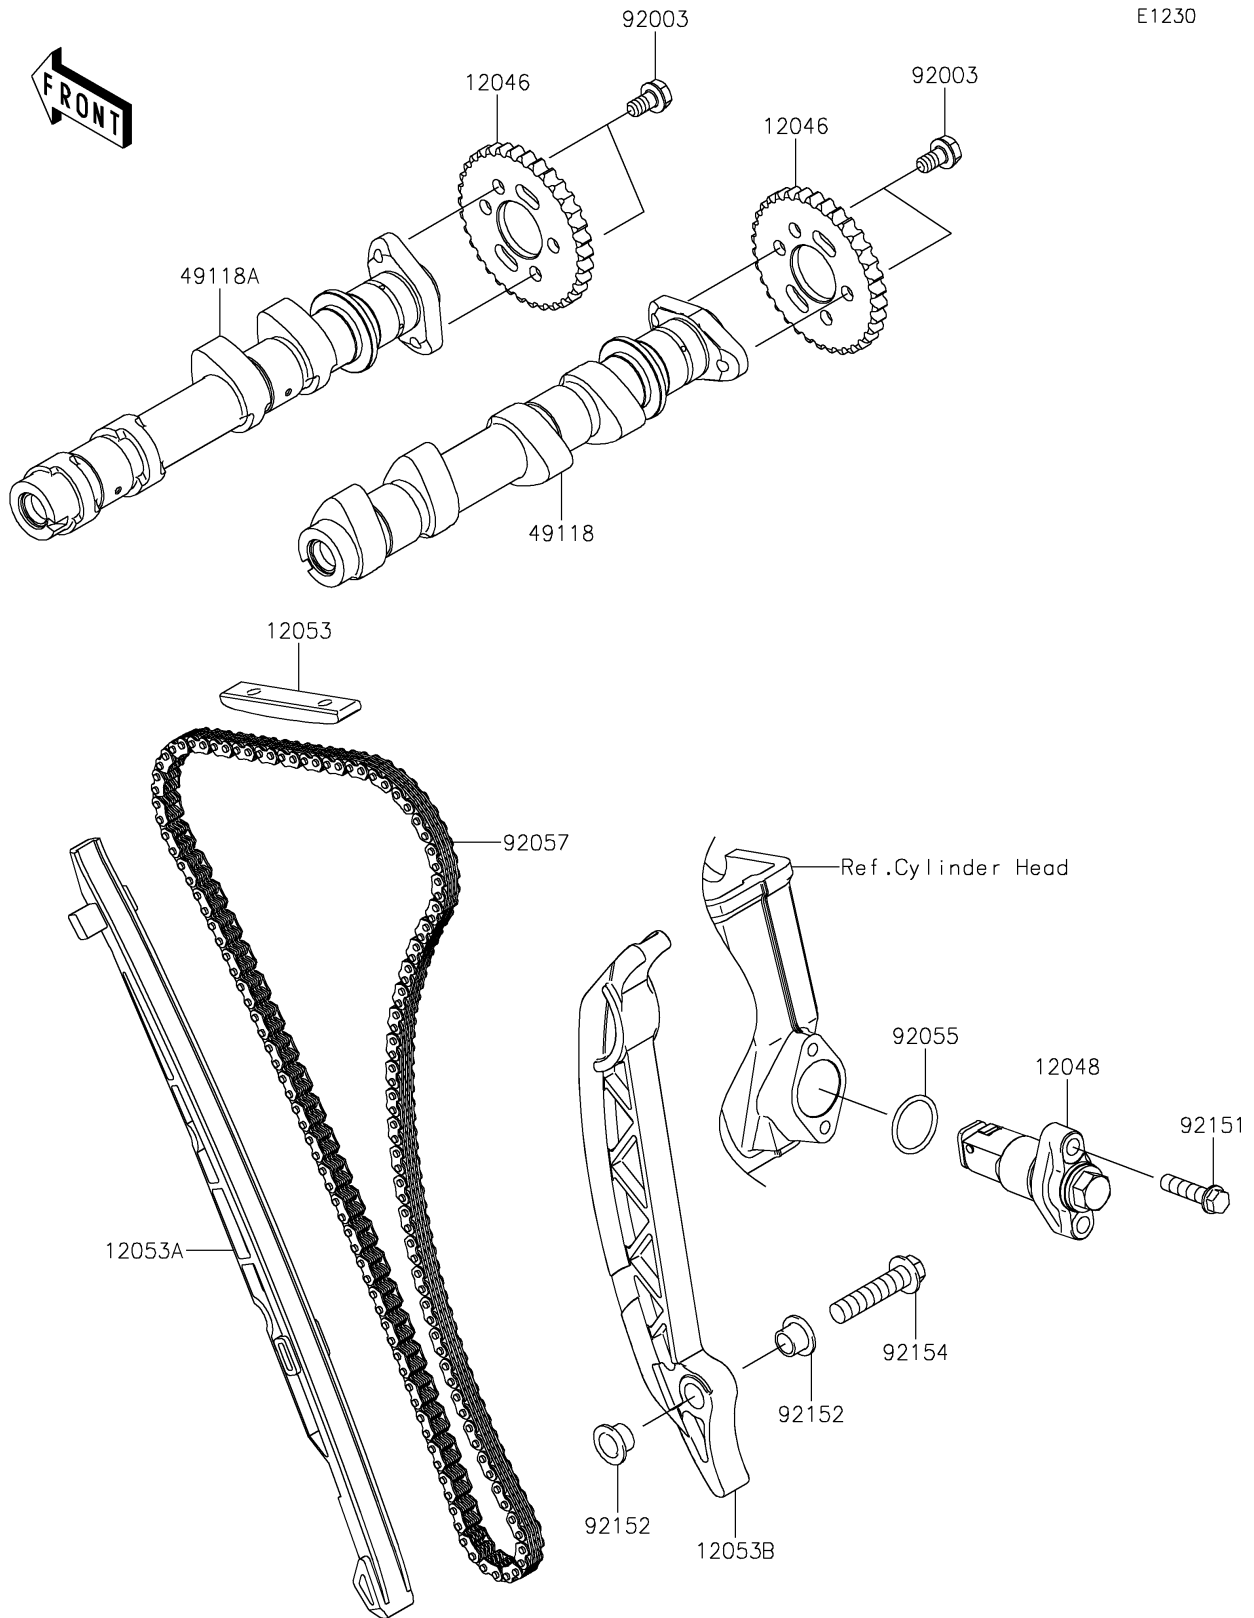

# 2022 Z650RS PARTS DIAGRAM

Camshaft(s)/Tensioner

E1230

## 2022 Z650RS PARTS LIST

### Camshaft(s)/Tensioner

ITEM NAME	PART NUMBER	QUANTITY
SPROCKET,CAM,34T (Ref # 12046)	12046-0041	2
TENSIONER-ASSY (Ref # 12048)	12048-0102	1
GUIDE-CHAIN,UPP (Ref # 12053)	12053-0051	1
GUIDE-CHAIN,FR (Ref # 12053A)	12053-0059	1
GUIDE-CHAIN,RR (Ref # 12053B)	12053-0239	1
CAMSHAFT-COMP,INTAKE (Ref # 49118)	49118-0953	1
CAMSHAFT-COMP,EXHAUST (Ref # 49118A)	49118-0954	1
BOLT,FLANGED,6X11 (Ref # 92003)	92003-208	4
RING-O,18.8X1.9 (Ref # 92055)	92055-086	1
CHAIN,CAM,92RH 2015-134M (Ref # 92057)	92057-0618	1
BOLT,FLANGED-SMALL,6X25 (Ref # 92151)	92151-1930	2
COLLAR,8.2X10.6X6.9 (Ref # 92152)	92152-0974	2
BOLT,FLANGED,8X35 (Ref # 92154)	92154-0725	1