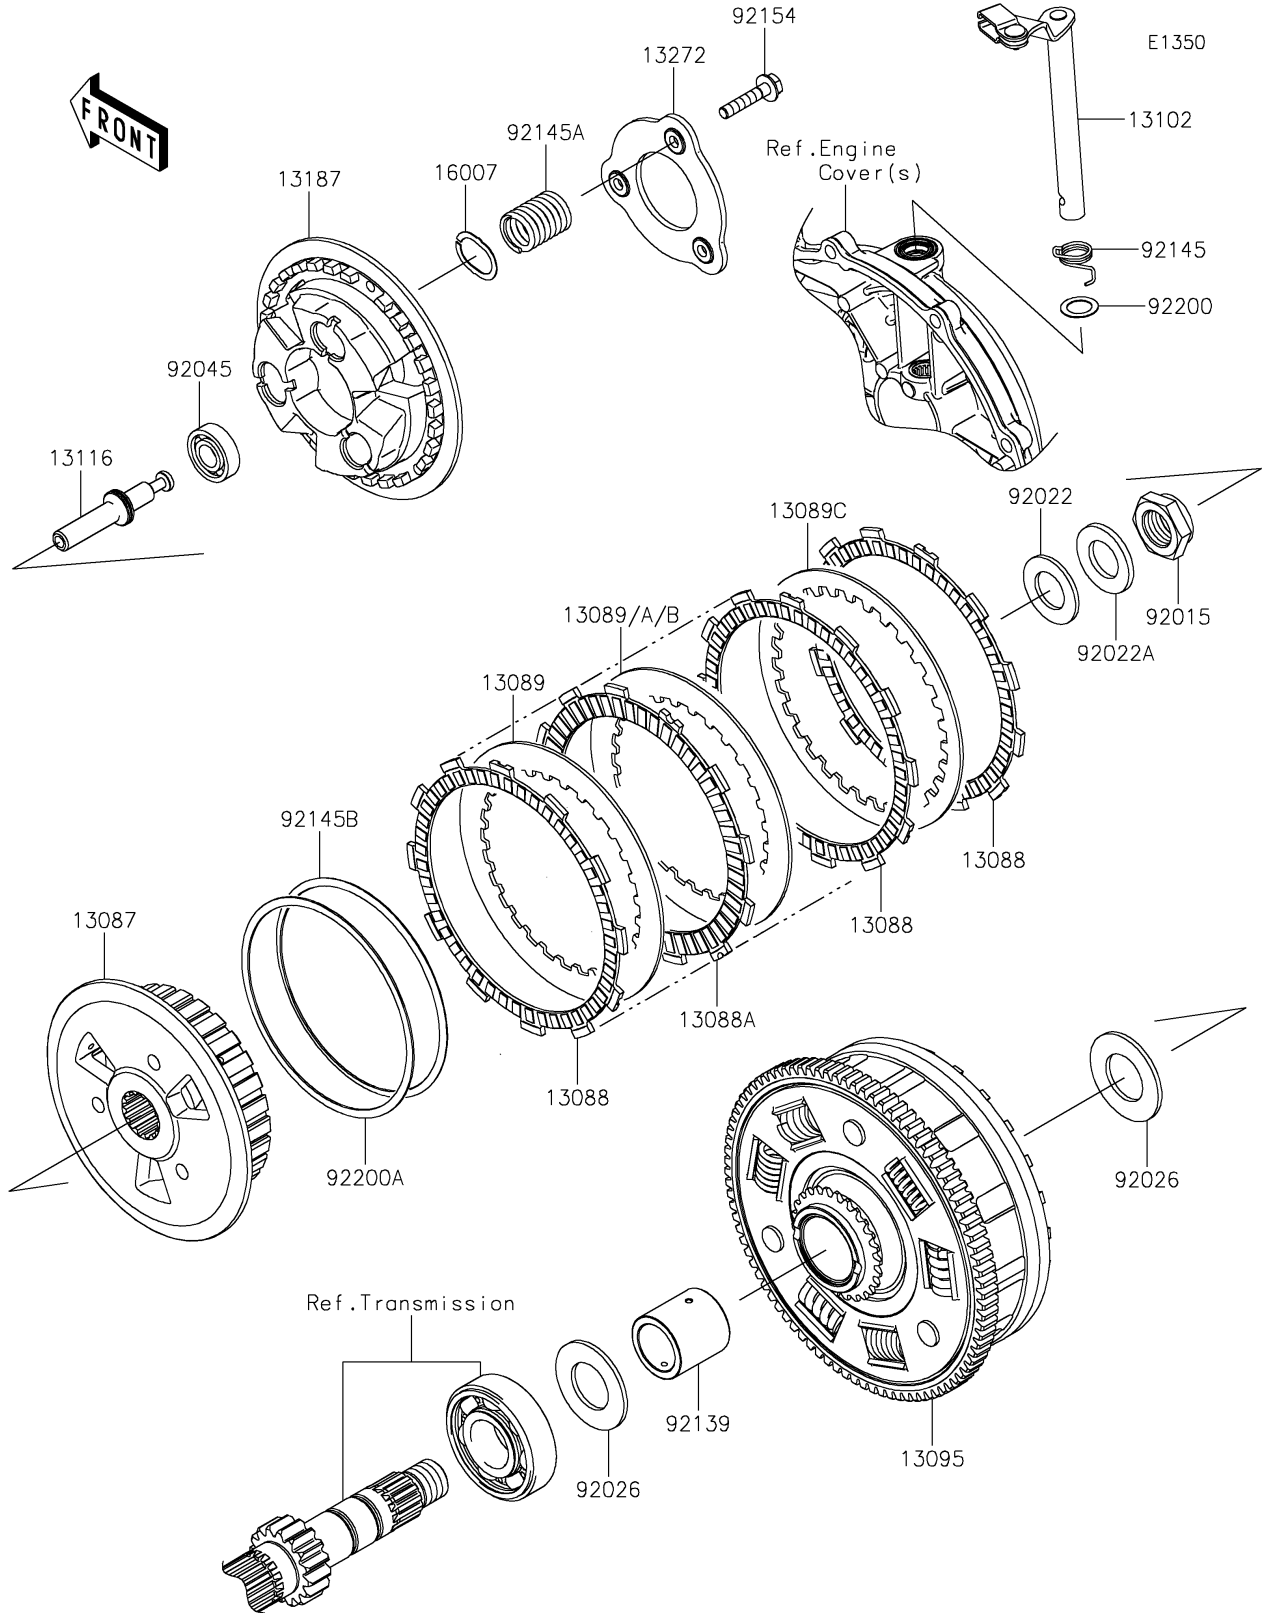

2022 Z650RS PARTS DIAGRAM

Clutch

2022 Z650RS PARTS LIST

Clutch

ITEM NAME	PART NUMBER	QUANTITY
-----------	-------------	----------