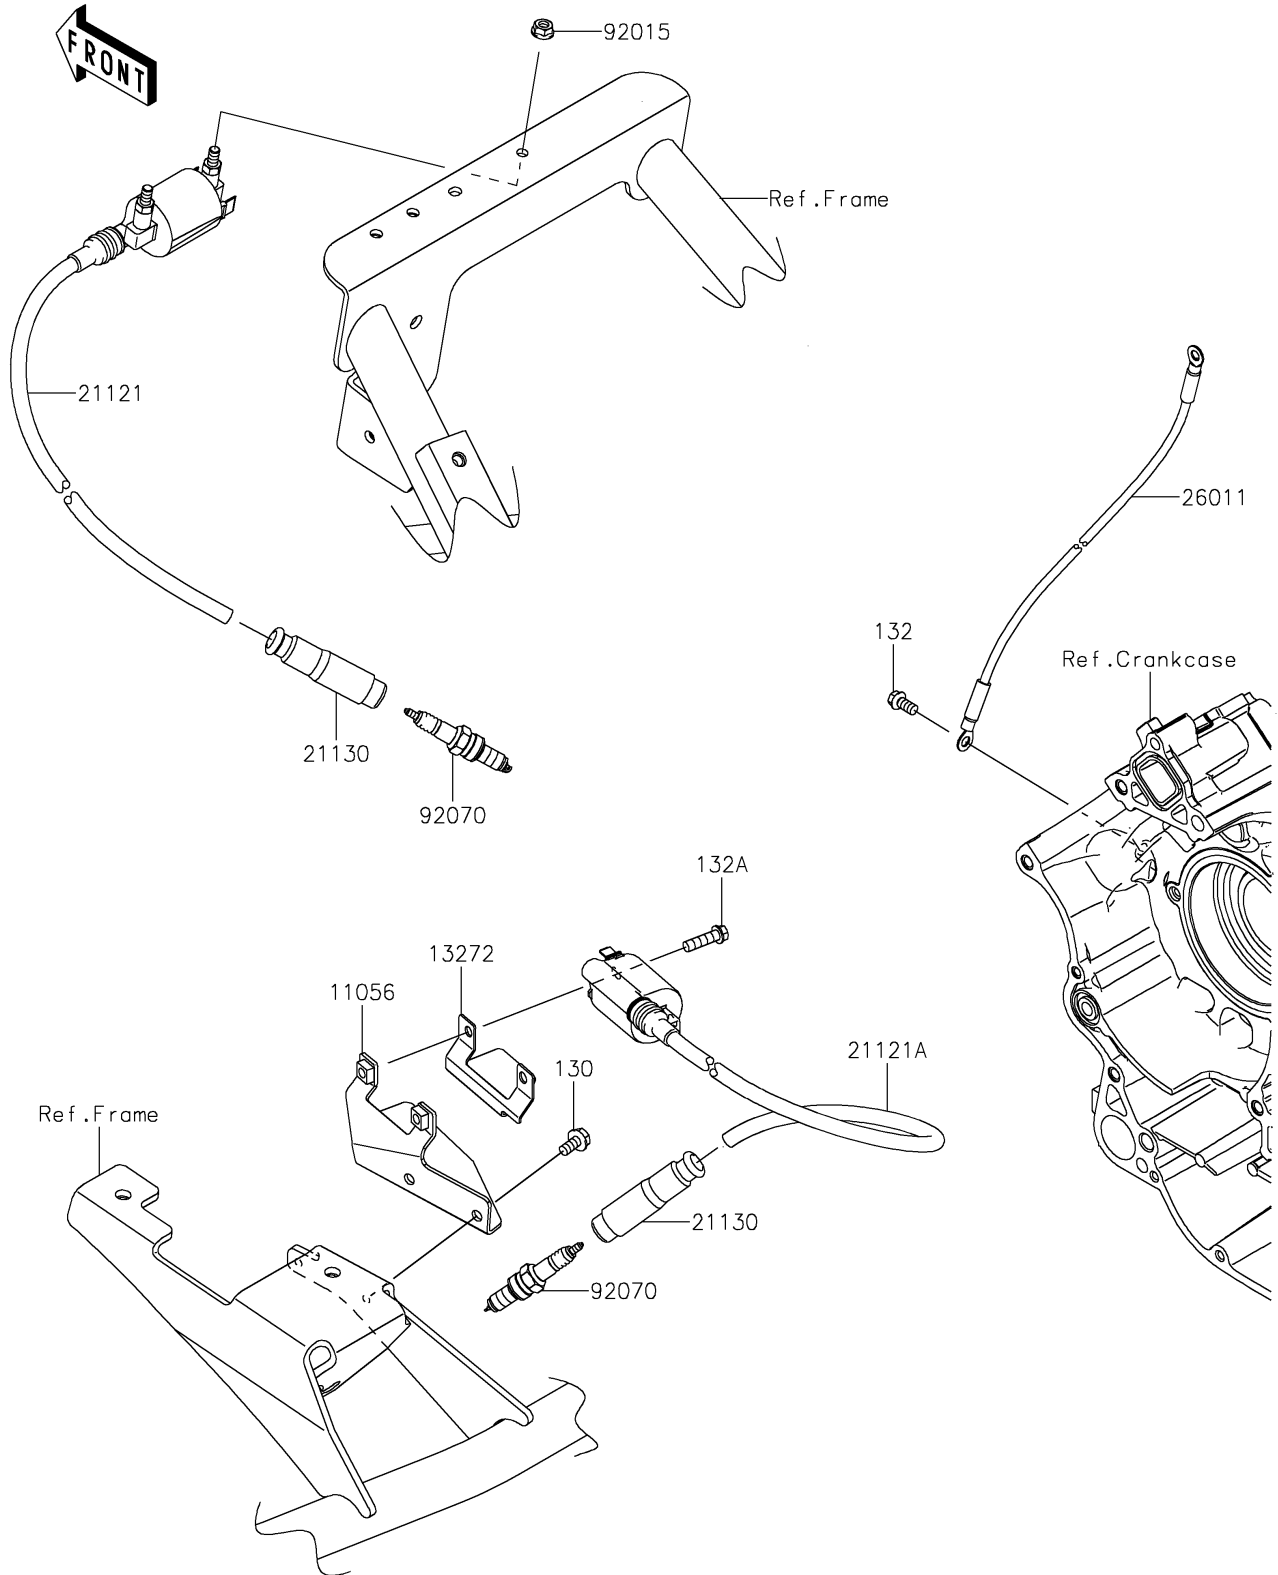

2020 TERYX® PARTS DIAGRAM

Ignition System

E1830

2020 TERYX® PARTS LIST

Ignition System

ITEM NAME	PART NUMBER	QUANTITY
BRACKET (Ref # 11056)	11056-2673	1
PLATE (Ref # 13272)	13272-1541	1
COIL-IGNITION (Ref # 21121)	21121-0716	1
COIL-IGNITION (Ref # 21121A)	21121-0717	1
CAP-SPARK PLUG (Ref # 21130)	21130-1071	2
WIRE-LEAD (Ref # 26011)	26011-0712	1
NUT,FLANGED,6MM (Ref # 92015)	92015-1367	2
PLUG-SPARK,CPR7EA-9(NGK) (Ref # 92070)	92070-0022	2
BOLT-FLANGED,6X12 (Ref # 130)	130BA0612	2
BOLT-FLANGED-SMALL,6X12 (Ref # 132)	132BA0612	1
BOLT-FLANGED-SMALL,6X22 (Ref # 132A)	132BA0622	2