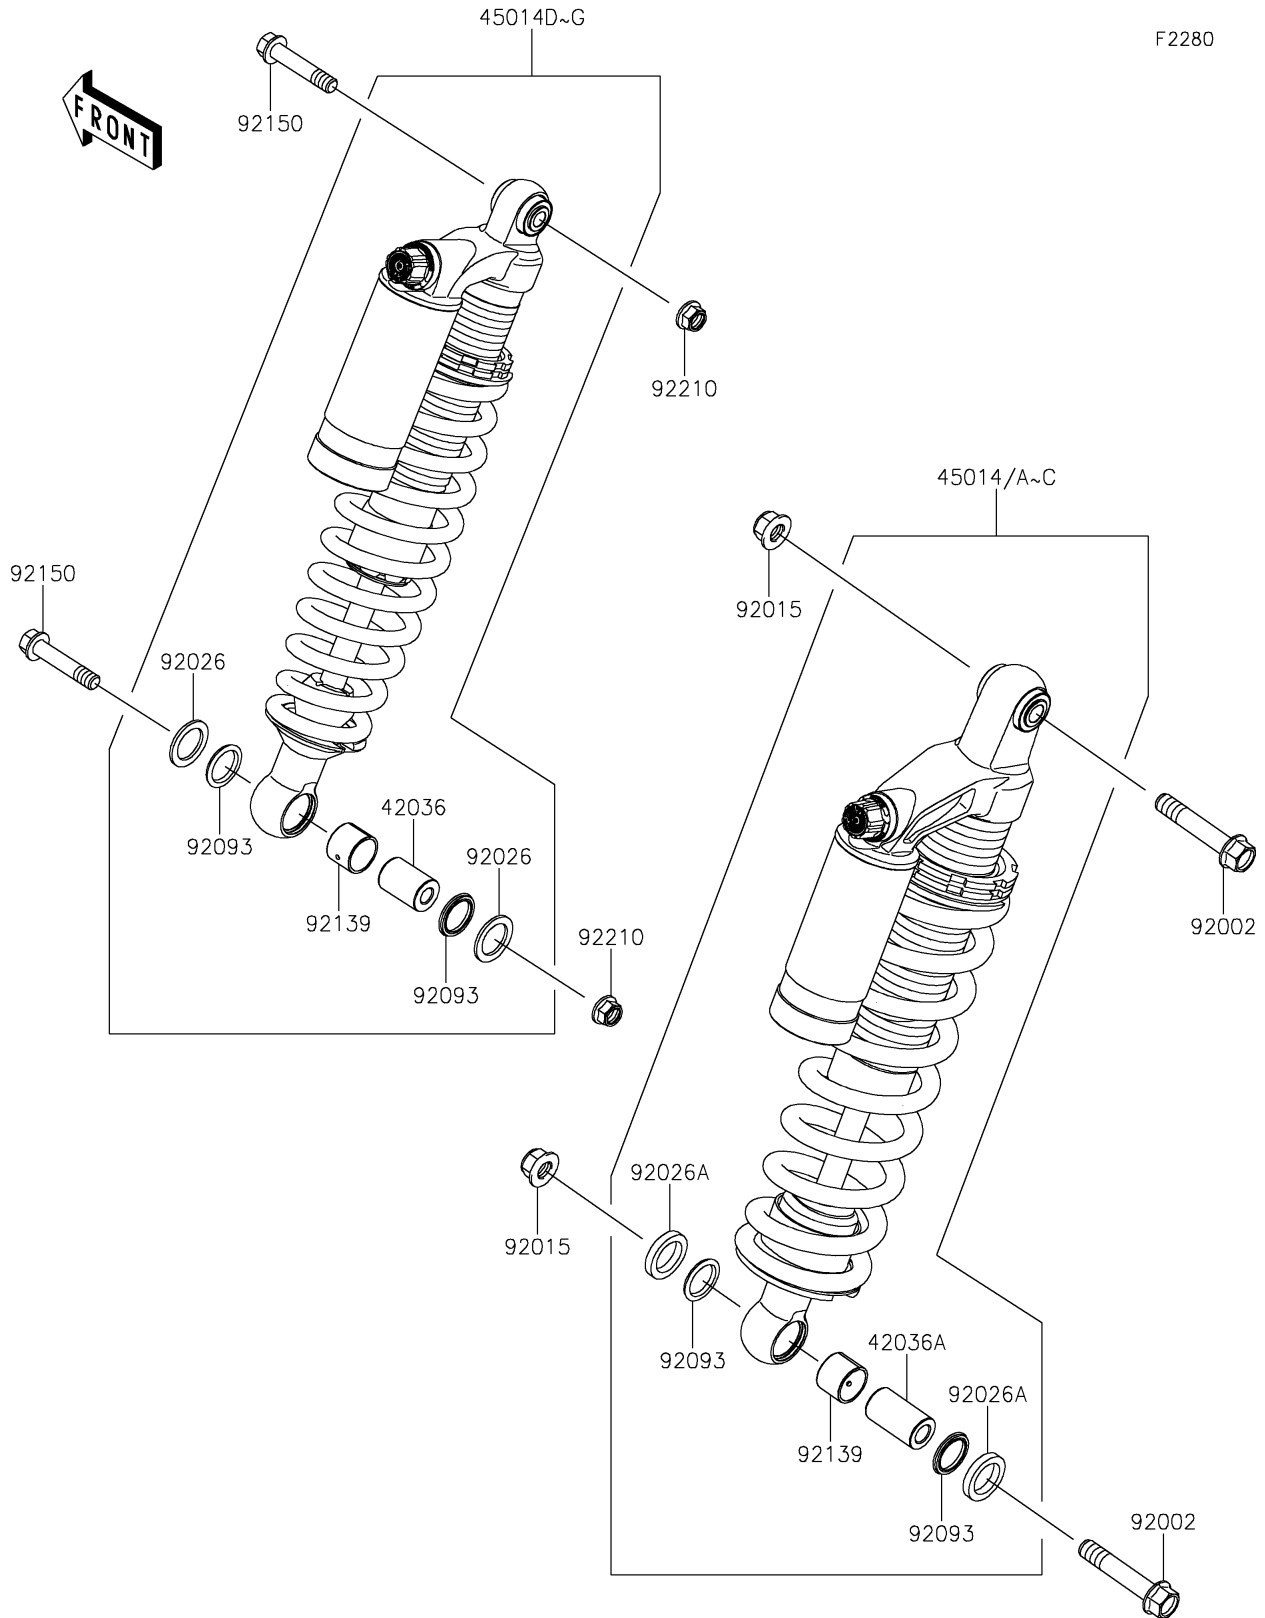

# 2019 TERYX® PARTS DIAGRAM

Shock Absorber(s)

## 2019 TERYX® PARTS LIST

### Shock Absorber(s)

ITEM NAME	PART NUMBER	QUANTITY
SLEEVE (Ref # 42036)	42036-0772	2
SLEEVE (Ref # 42036A)	42036-0773	2
SHOCKABSORBER,RR,C.L.GREEN (Ref # 45014A)	45014-0485-42K	2
SHOCKABSORBER,FR,C.L.GREEN (Ref # 45014E)	45014-0486-42K	2
BOLT,ROD,12MM (Ref # 92002)	92002-1757	4
NUT,LOCK,FLANGED,12MM (Ref # 92015)	92015-1433	4
SPACER (Ref # 92026)	92026-0793	4
SPACER (Ref # 92026A)	92026-0794	4
SEAL (Ref # 92093)	92093-0609	8
BUSHING (Ref # 92139)	92139-0809	4
BOLT,FLANGED,10X50 (Ref # 92150)	92150-1125	4
NUT,LOCK,FLANGED,10MM (Ref # 92210)	92210-1080	4