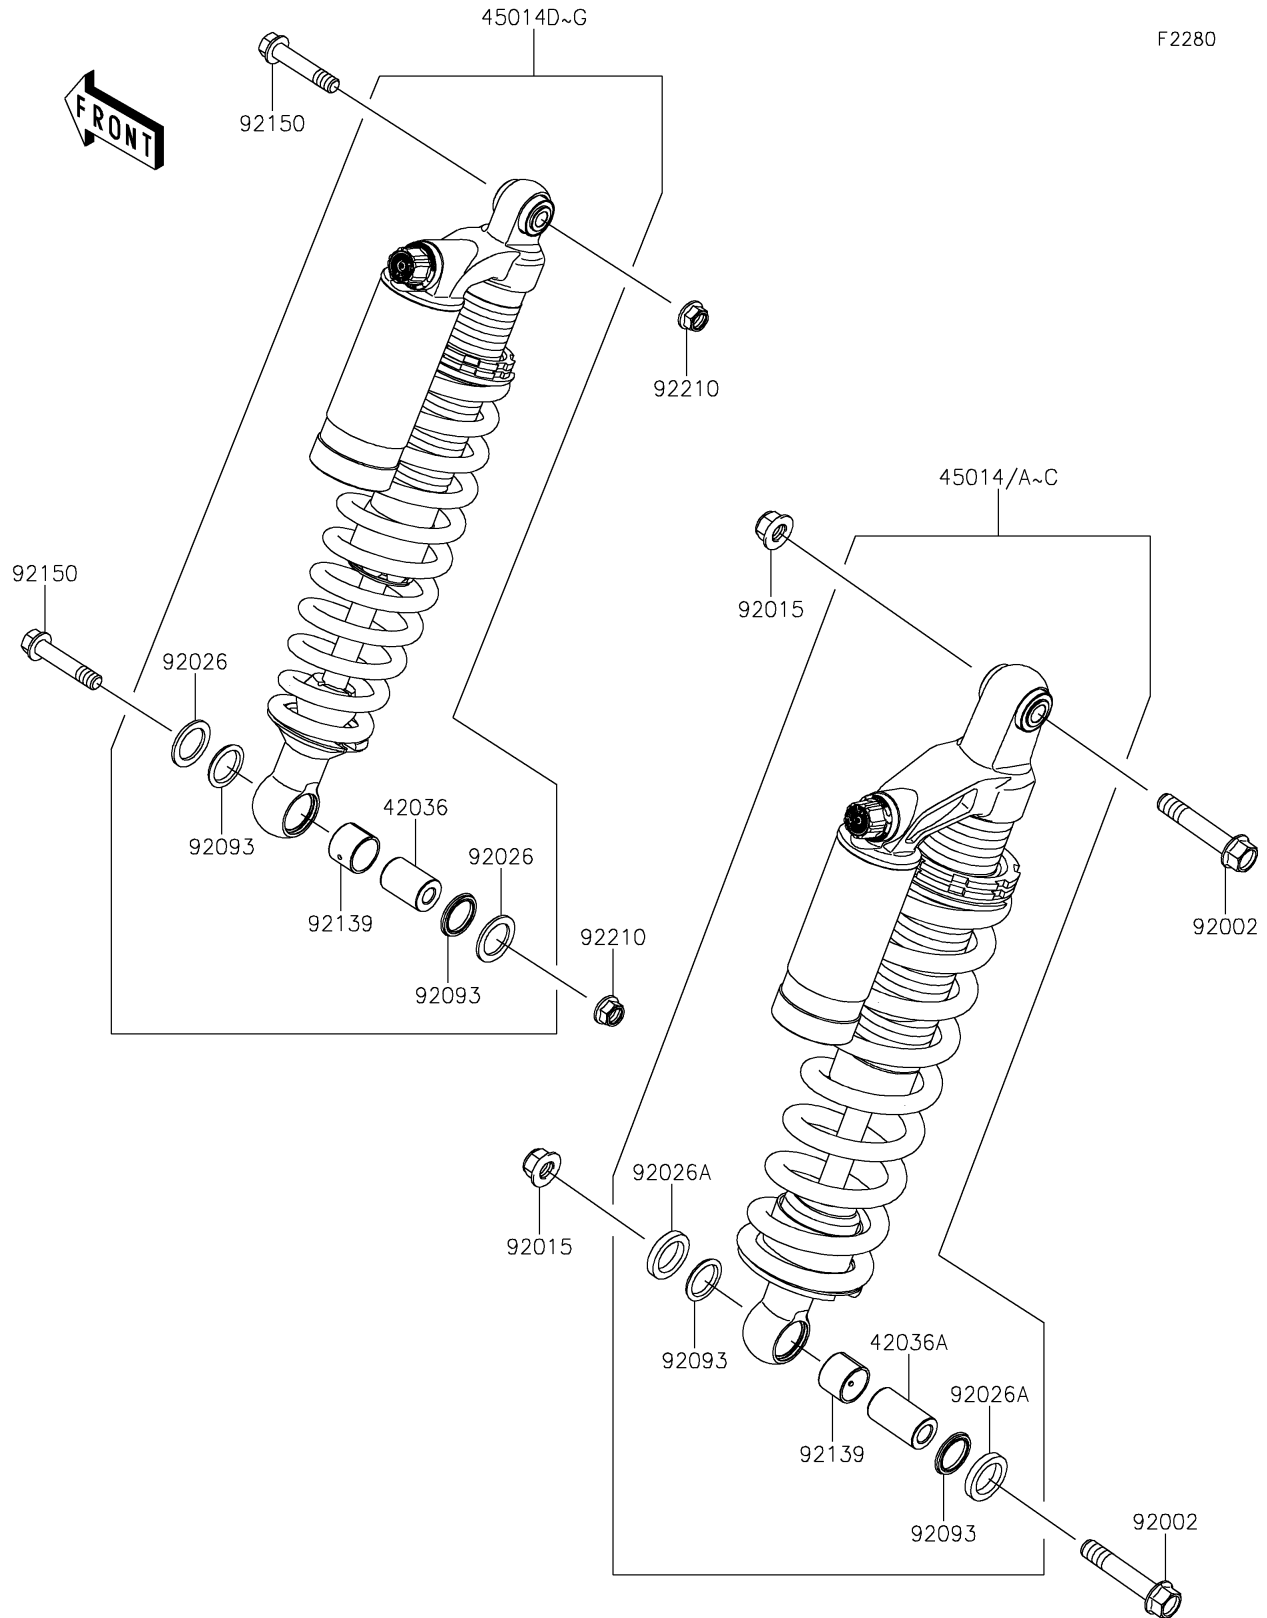

# 2020 TERYX® PARTS DIAGRAM

Shock Absorber(s)

## 2020 TERYX® PARTS LIST

### Shock Absorber(s)

ITEM NAME	PART NUMBER	QUANTITY
SLEEVE (Ref # 42036)	42036-0772	2
SLEEVE (Ref # 42036A)	42036-0773	2
SHOCKABSORBER,RR,SILVER (Ref # 45014C)	45014-0485-42P	2
SHOCKABSORBER,FR,SILVER (Ref # 45014G)	45014-0486-42P	2
BOLT,ROD,12MM (Ref # 92002)	92002-1757	4
NUT,LOCK,FLANGED,12MM (Ref # 92015)	92015-1433	4
SPACER (Ref # 92026)	92026-0793	4
SPACER (Ref # 92026A)	92026-0794	4
SEAL (Ref # 92093)	92093-0609	8
BUSHING (Ref # 92139)	92139-0809	4
BOLT,FLANGED,10X50 (Ref # 92150)	92150-1125	4
NUT,LOCK,FLANGED,10MM (Ref # 92210)	92210-1080	4