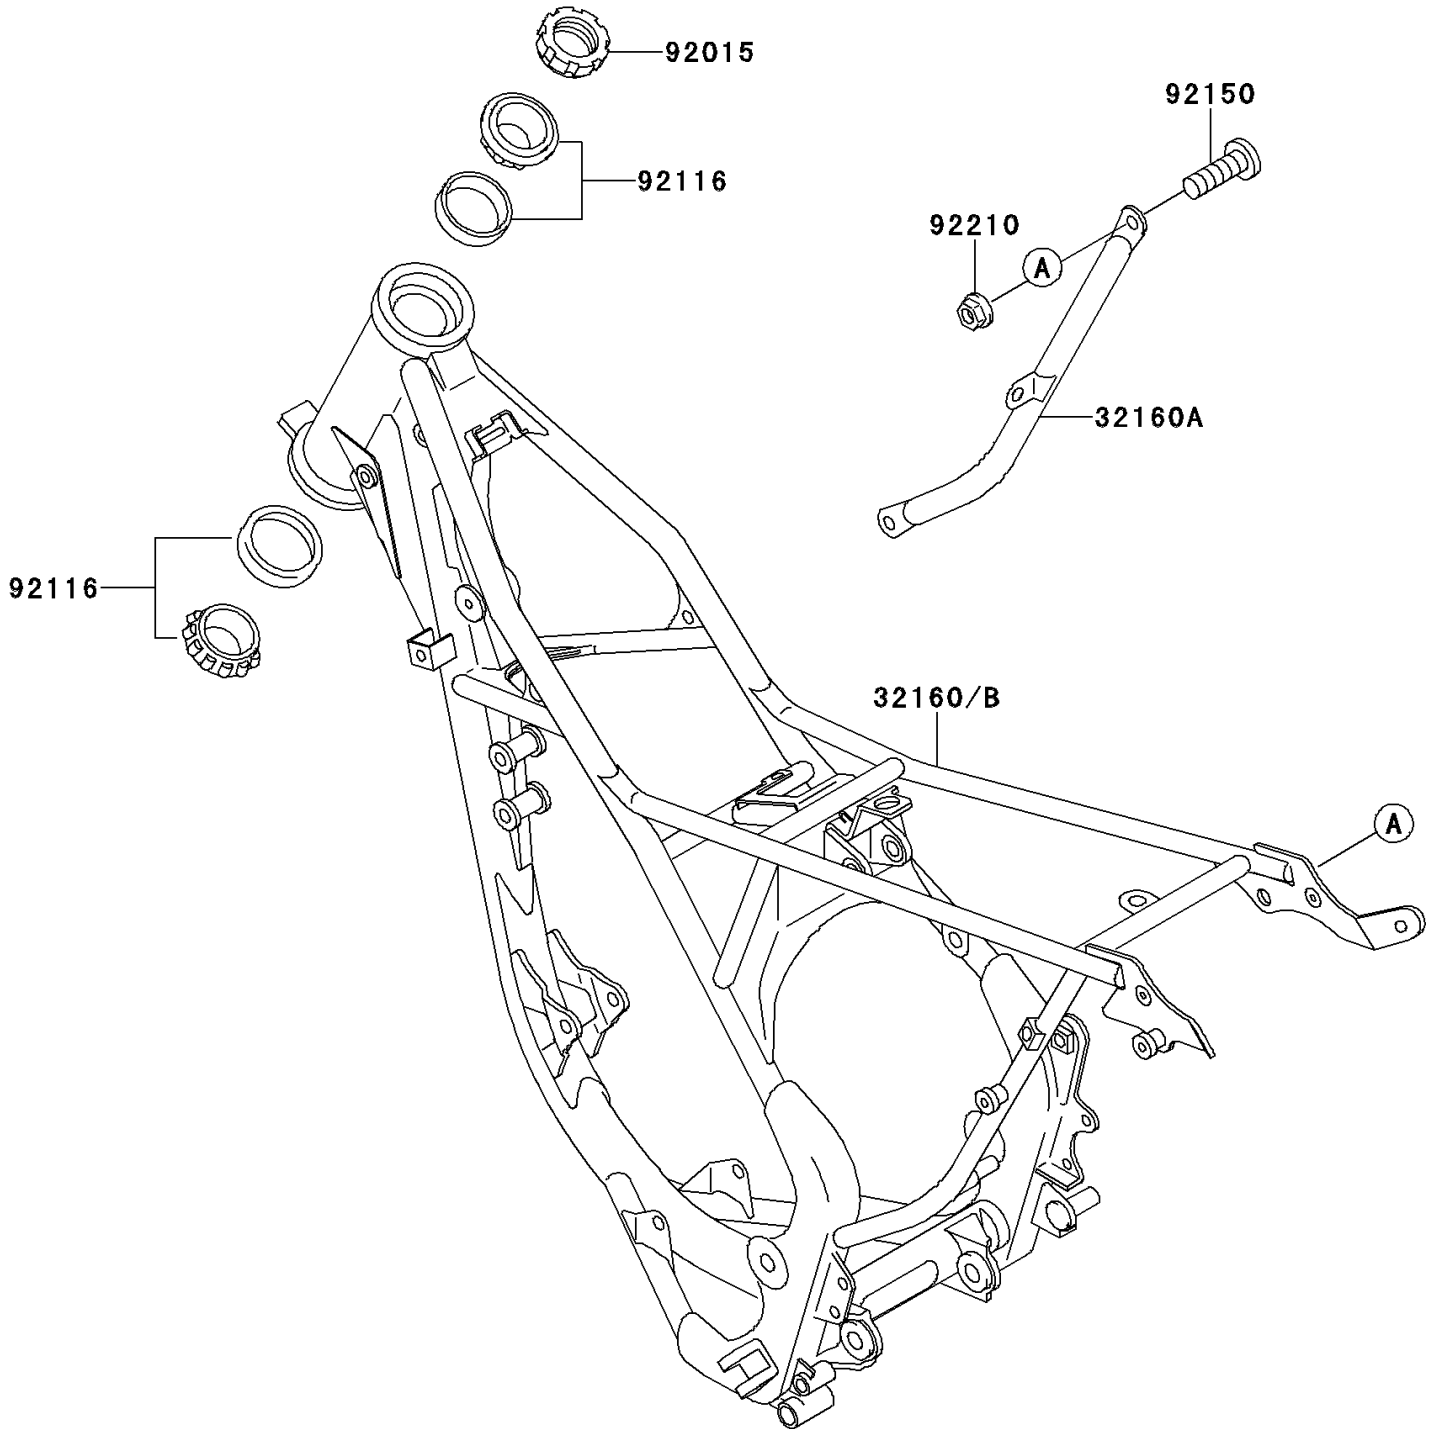

1999 KX80 PARTS DIAGRAM

Frame

F2120

1999 KX80 PARTS LIST

Frame

ITEM NAME	PART NUMBER	QUANTITY
FRAME-COMP,DOWNTUBE,RH,L.GREEN (Ref # 32160A)	32160-1486-CC	1
FRAME-COMP,MAIN,L.GREEN (Ref # 32160B)	32160-1536-CC	1
NUT,STEERING STEM,25MM (Ref # 92015)	92015-1684	1
BEARING-ROLLER,H1-CAP32005JRRS (Ref # 92116)	92116-1065	2
BOLT,SOCKET,10X23 (Ref # 92150)	92150-1221	2
NUT,LOCK,FLANGED,10MM (Ref # 92210)	92210-1080	2