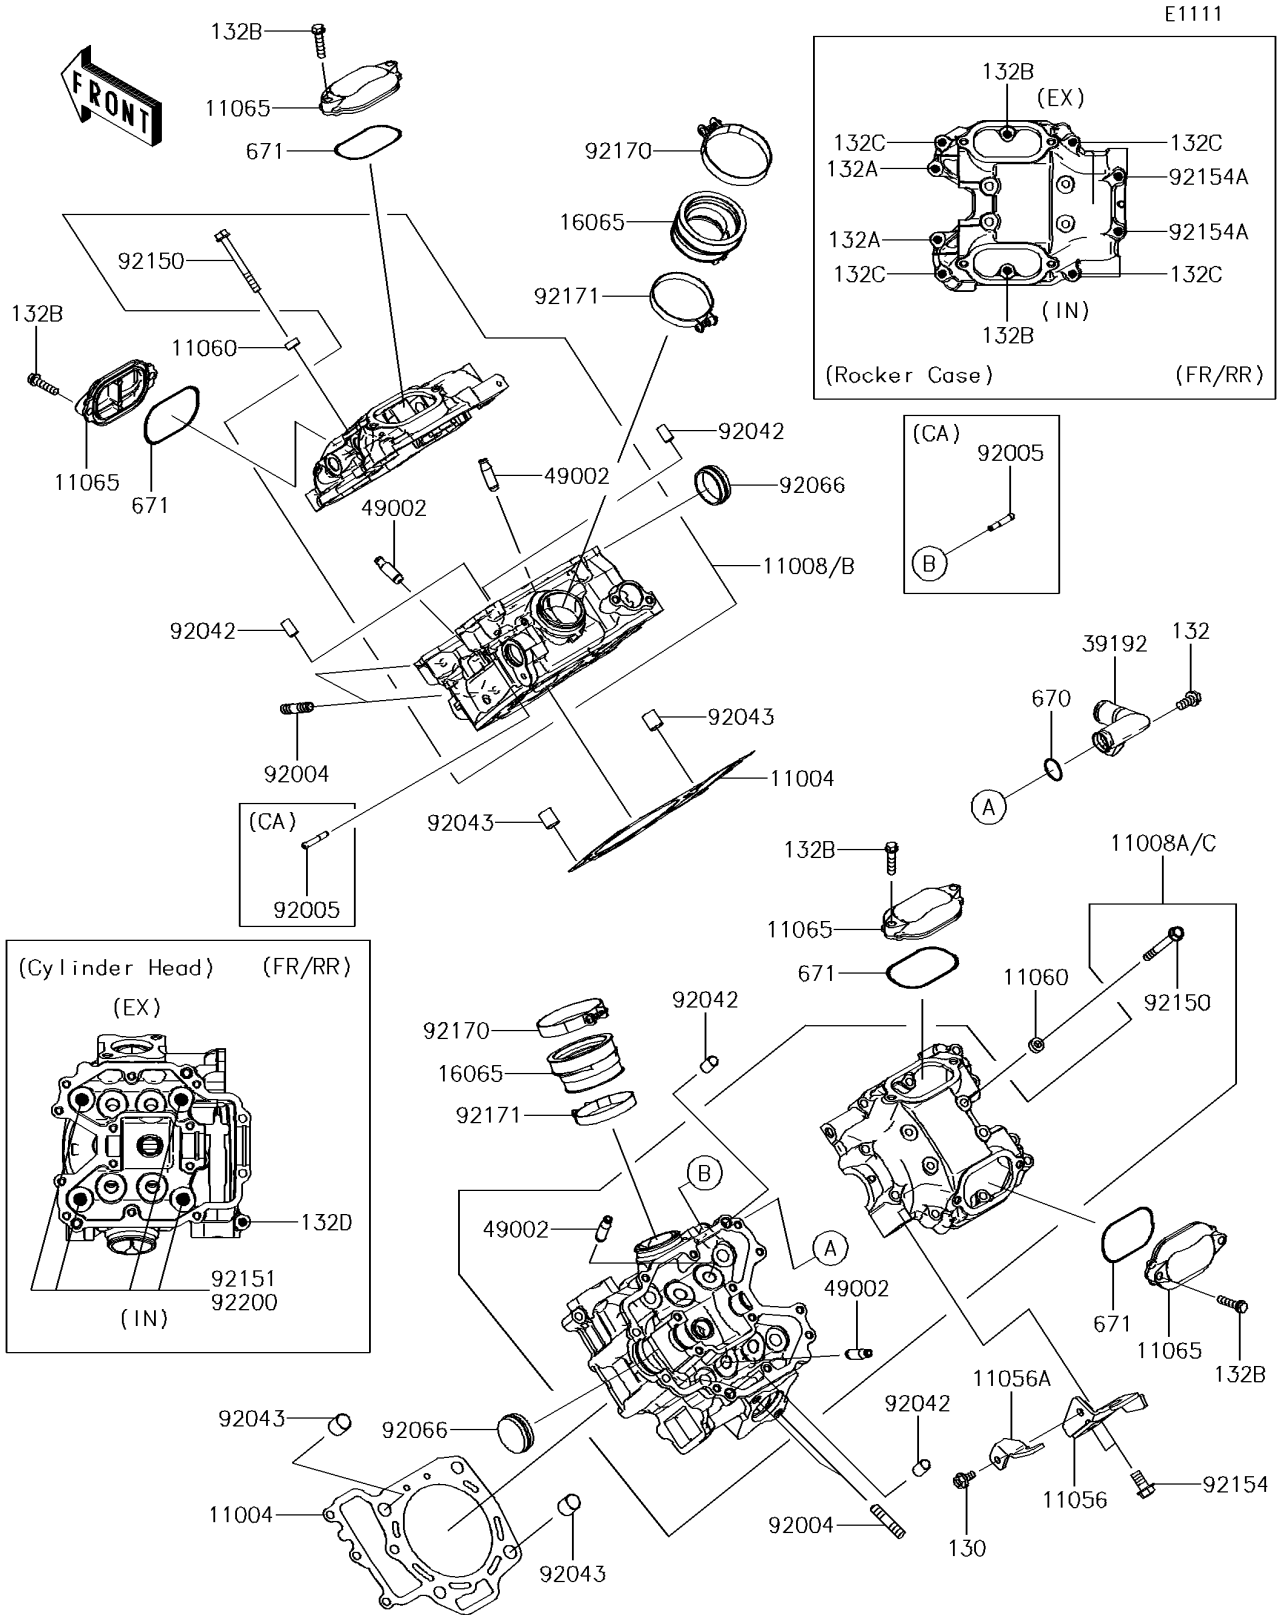

# 2017 TERYX® LE PARTS DIAGRAM

## Cylinder Head

## 2017 TERYX® LE PARTS LIST

### Cylinder Head

ITEM NAME	PART NUMBER	QUANTITY
GASKET-HEAD (Ref # 11004)	11004-0713	2
HEAD-COMP-CYLINDER,FR (Ref # 11008)	11008-0790	1
HEAD-COMP-CYLINDER,RR (Ref # 11008A)	11008-0791	1
BRACKET (Ref # 11056)	11056-1410	1
BRACKET (Ref # 11056A)	11056-1411	1
GASKET,6.2X12X0.3 (Ref # 11060)	11060-1994	8
CAP,ROCKER CASE (Ref # 11065)	11065-0724	4
HOLDER-CARBURETOR (Ref # 16065)	16065-0118	2
PIPE-WATER,RR (Ref # 39192)	39192-0119	1
GUIDE-VALVE (Ref # 49002)	49002-0706	8
STUD,8X22 (Ref # 92004)	92004-1217	4
PIN,DOWEL,6.3X8X14 (Ref # 92042)	92042-007	4
PIN,10.1X12X14 (Ref # 92043)	92043-4009	4
PLUG (Ref # 92066)	92066-1289	2
BOLT,FLANGED,6X55 (Ref # 92150)	92150-1302	8
BOLT,FLANGED,10X150 (Ref # 92151)	92151-1917	8
BOLT,FLANGED,8X20 (Ref # 92154)	92154-0885	2
BOLT,FLANGED,6X130 (Ref # 92154A)	92154-0993	4
CLAMP (Ref # 92170)	92170-1448	2
CLAMP (Ref # 92171)	92171-0722	2
WASHER,11.5X20.5X1.6 (Ref # 92200)	92200-1128	8
BOLT-FLANGED,6X12 (Ref # 130)	130BA0612	1
BOLT-FLANGED-SMALL,6X12 (Ref # 132)	132BA0612	1
BOLT-FLANGED-SMALL,6X20 (Ref # 132A)	132BA0620	4
BOLT-FLANGED-SMALL,6X25 (Ref # 132B)	132BA0625	12
BOLT-FLANGED-SMALL,6X30 (Ref # 132C)	132BA0630	8
BOLT-FLANGED-SMALL,6X95 (Ref # 132D)	132BA0695	2
O RING,16MM (Ref # 670)	670B2016	1
O RING,55MM (Ref # 671)	671D2555	4