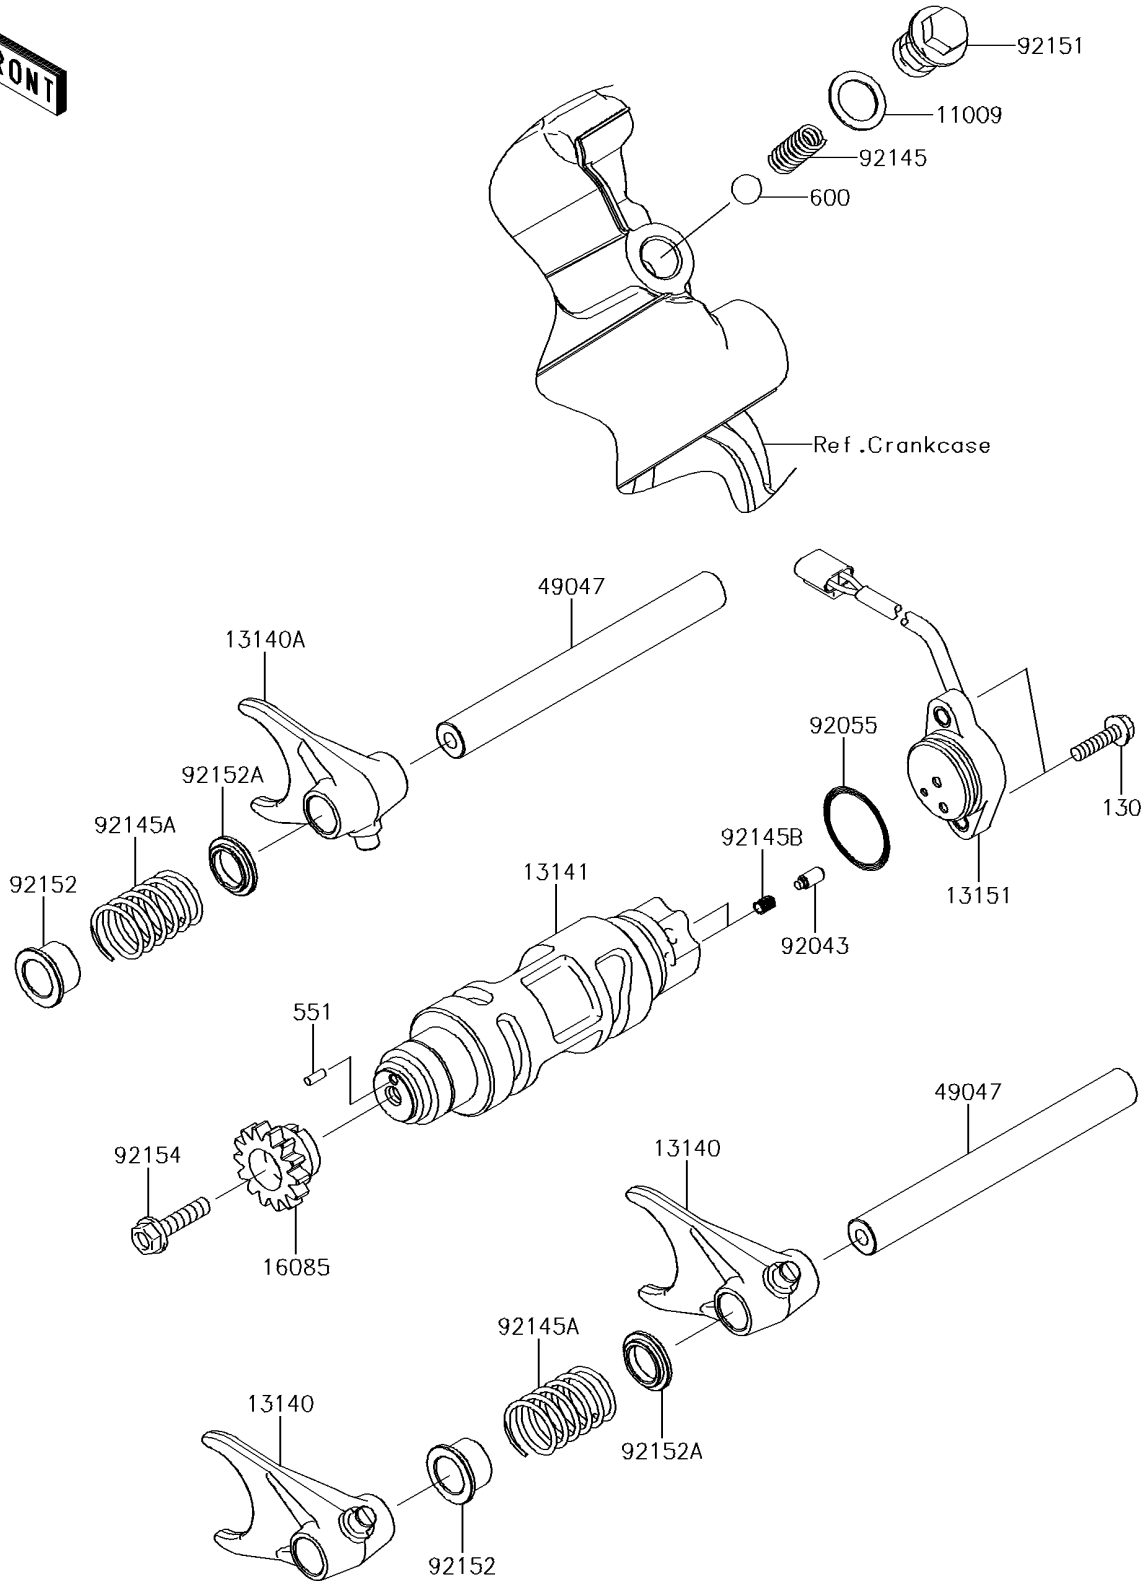

# 2017 TERYX® LE PARTS DIAGRAM

Gear Change Drum/Shift Fork(s)

E1362

# 2017 TERYX® LE PARTS LIST

Gear Change Drum/Shift Fork(s)

ITEM NAME	PART NUMBER	QUANTITY
-----------	-------------	----------