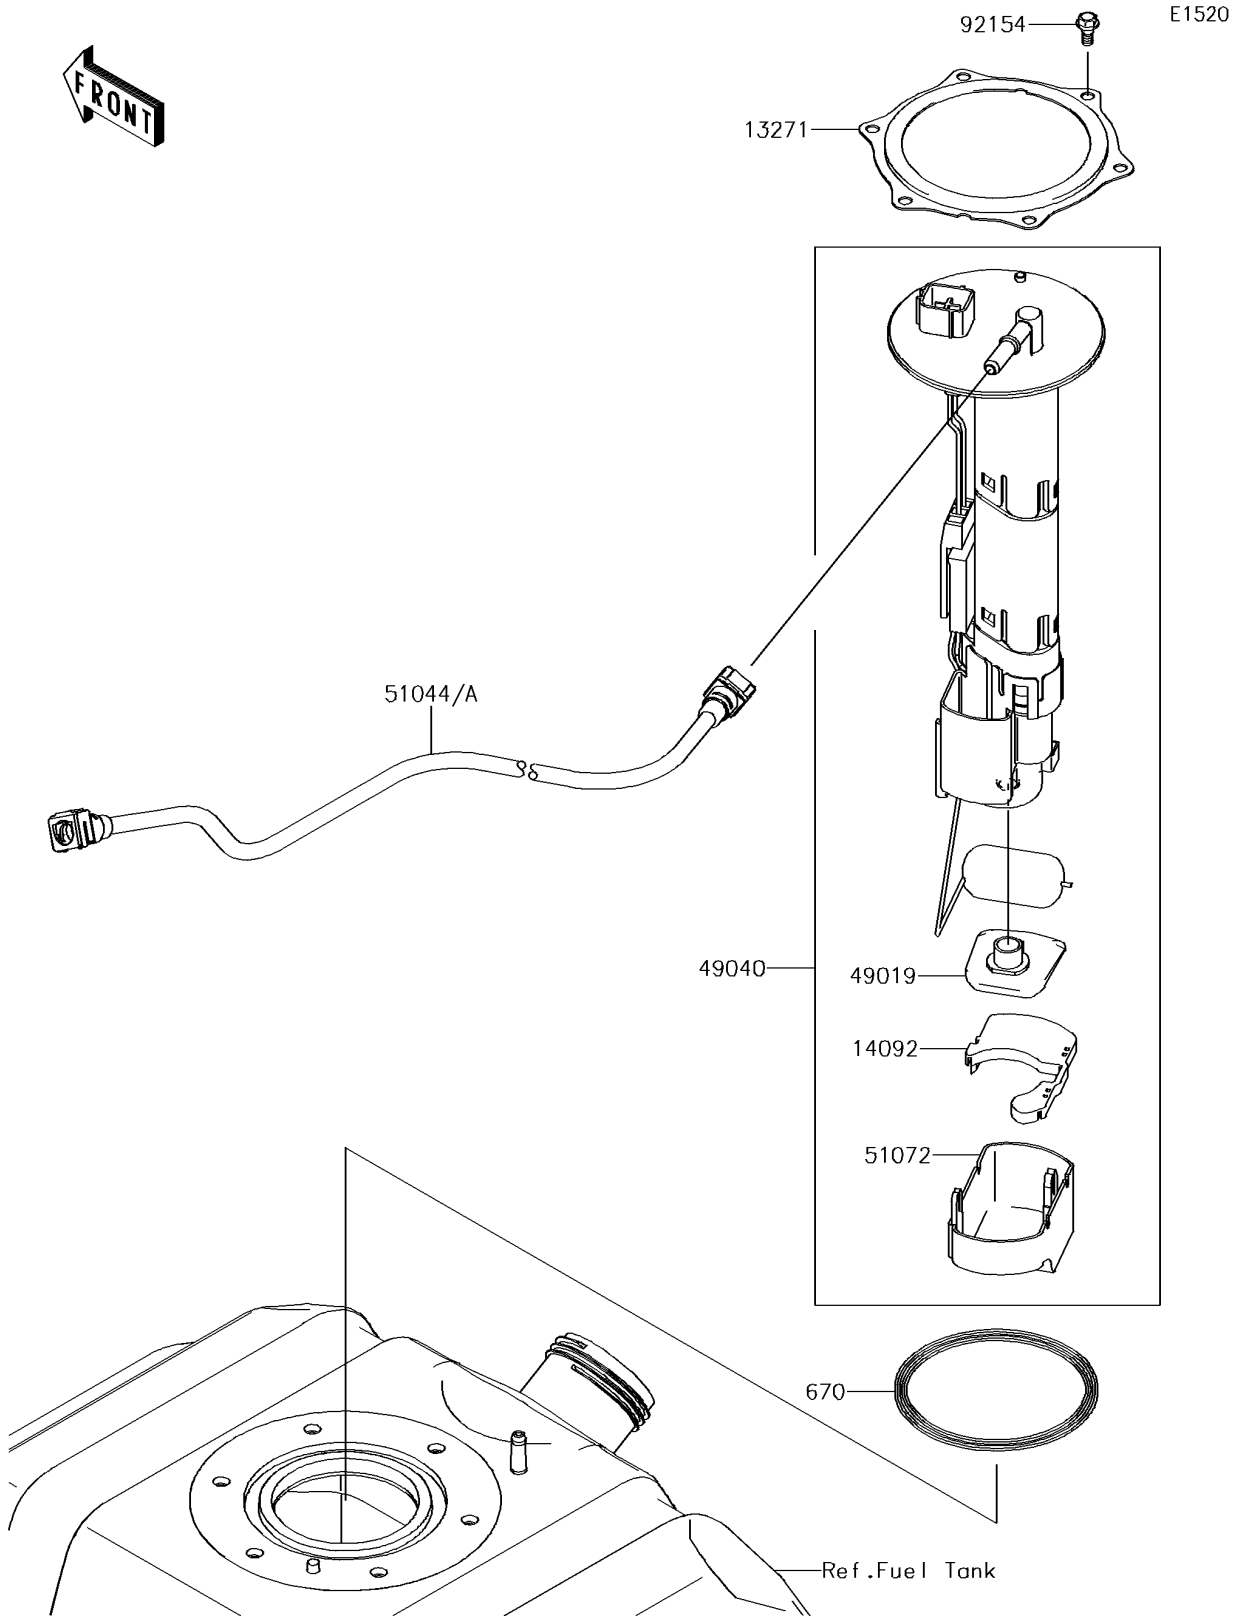

# 2018 TERYX4™ LE CAMO PARTS DIAGRAM

Fuel Pump

## 2018 TERYX4™ LE CAMO PARTS LIST

### Fuel Pump

ITEM NAME	PART NUMBER	QUANTITY
PLATE (Ref # 13271)	13271-0980	1
COVER (Ref # 14092)	14092-1044	1
FILTER-FUEL (Ref # 49019)	49019-0013	1
PUMP-FUEL (Ref # 49040)	49040-0716	1
TUBE-ASSY (Ref # 51044A)	51044-0811	1
CHAMBER-FUEL (Ref # 51072)	51072-0003	1
BOLT,FLANGED,5X4.5 (Ref # 92154)	92154-0974	6
O RING (Ref # 670)	670E5090	1