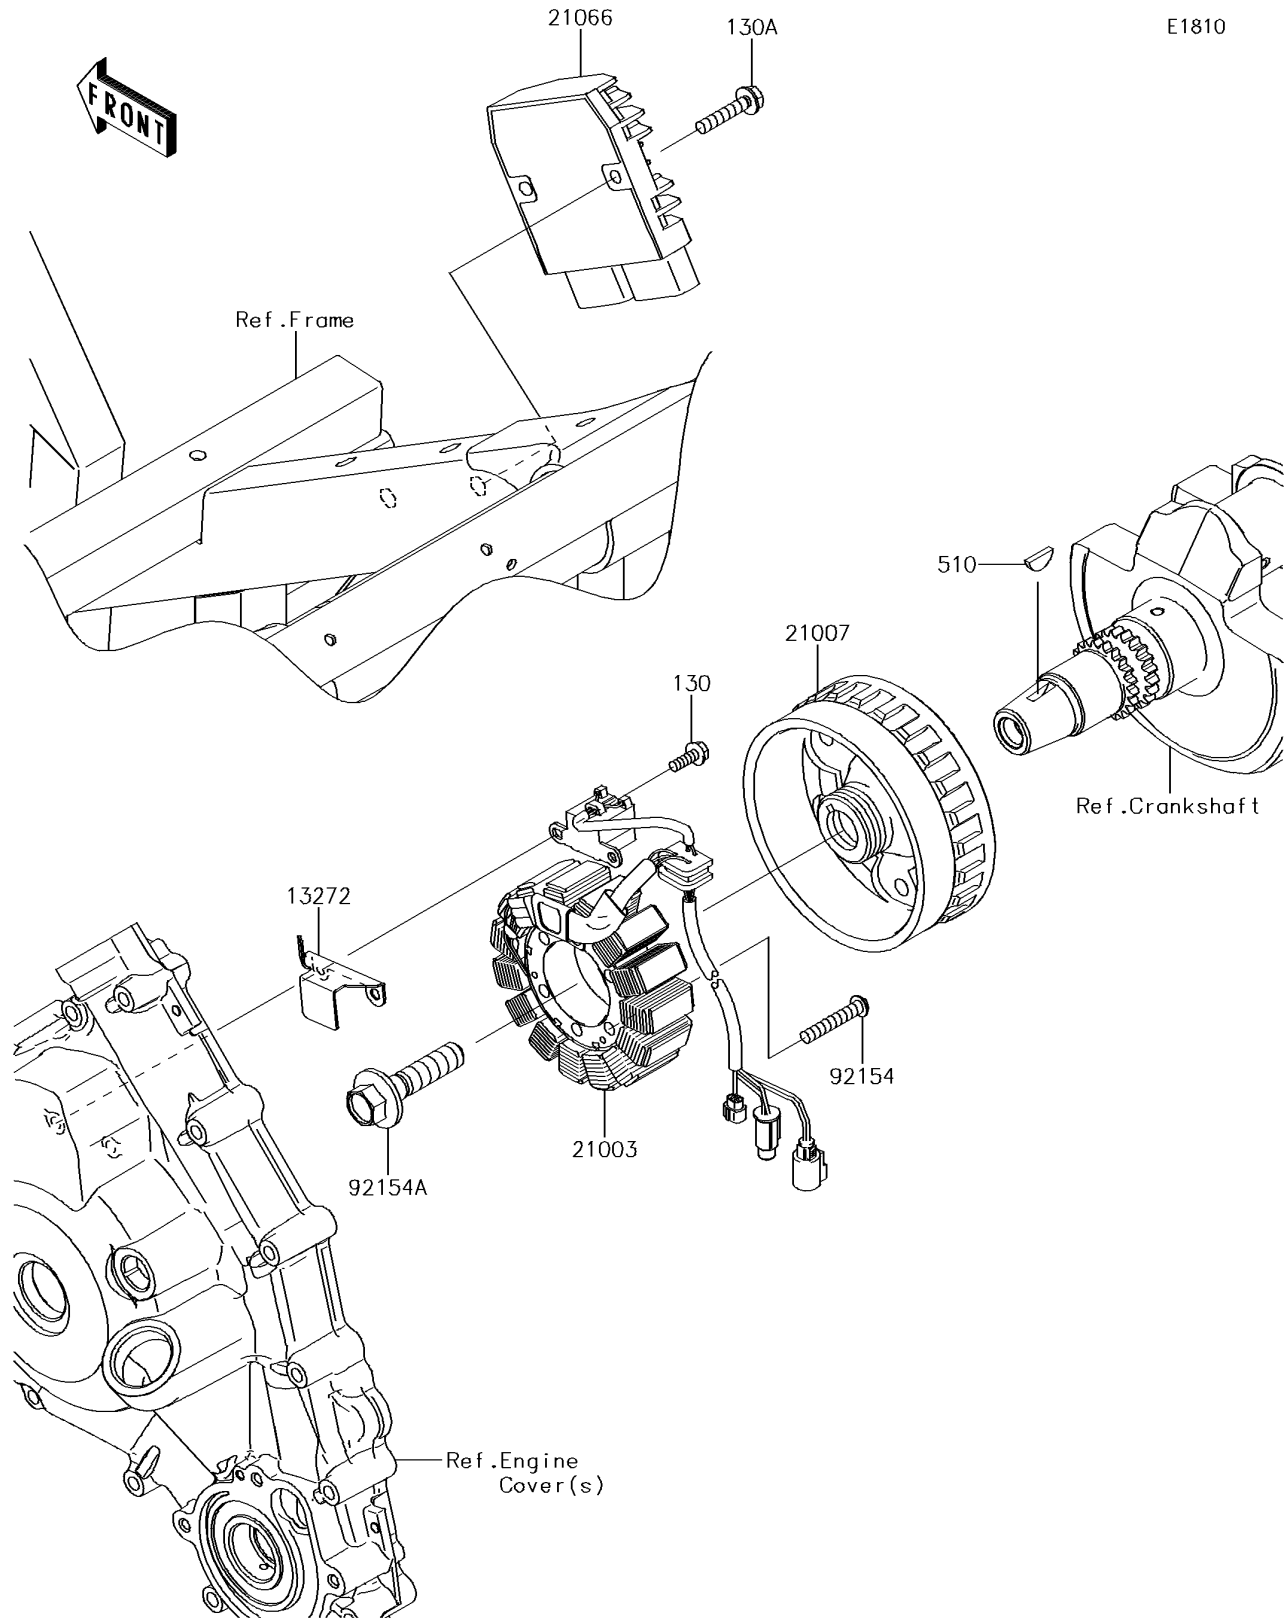

2018 TERYX4™ LE CAMO PARTS DIAGRAM

Generator

E1810

2018 TERYX4™ LE CAMO PARTS LIST

Generator

ITEM NAME	PART NUMBER	QUANTITY
PLATE (Ref # 13272)	13272-1222	1
STATOR (Ref # 21003)	21003-0166	1
ROTOR (Ref # 21007)	21007-0565	1
REGULATOR-VOLTAGE (Ref # 21066)	21066-0744	1
BOLT,TORX,6X35 (Ref # 92154)	92154-1007	4
BOLT,12X50 (Ref # 92154A)	92154-1826	1
BOLT-FLANGED,5X14 (Ref # 130)	130BA0514	2
BOLT-FLANGED,6X30 (Ref # 130A)	130BA0630	2
KEY-WOODRUFF (Ref # 510)	510A4200	1