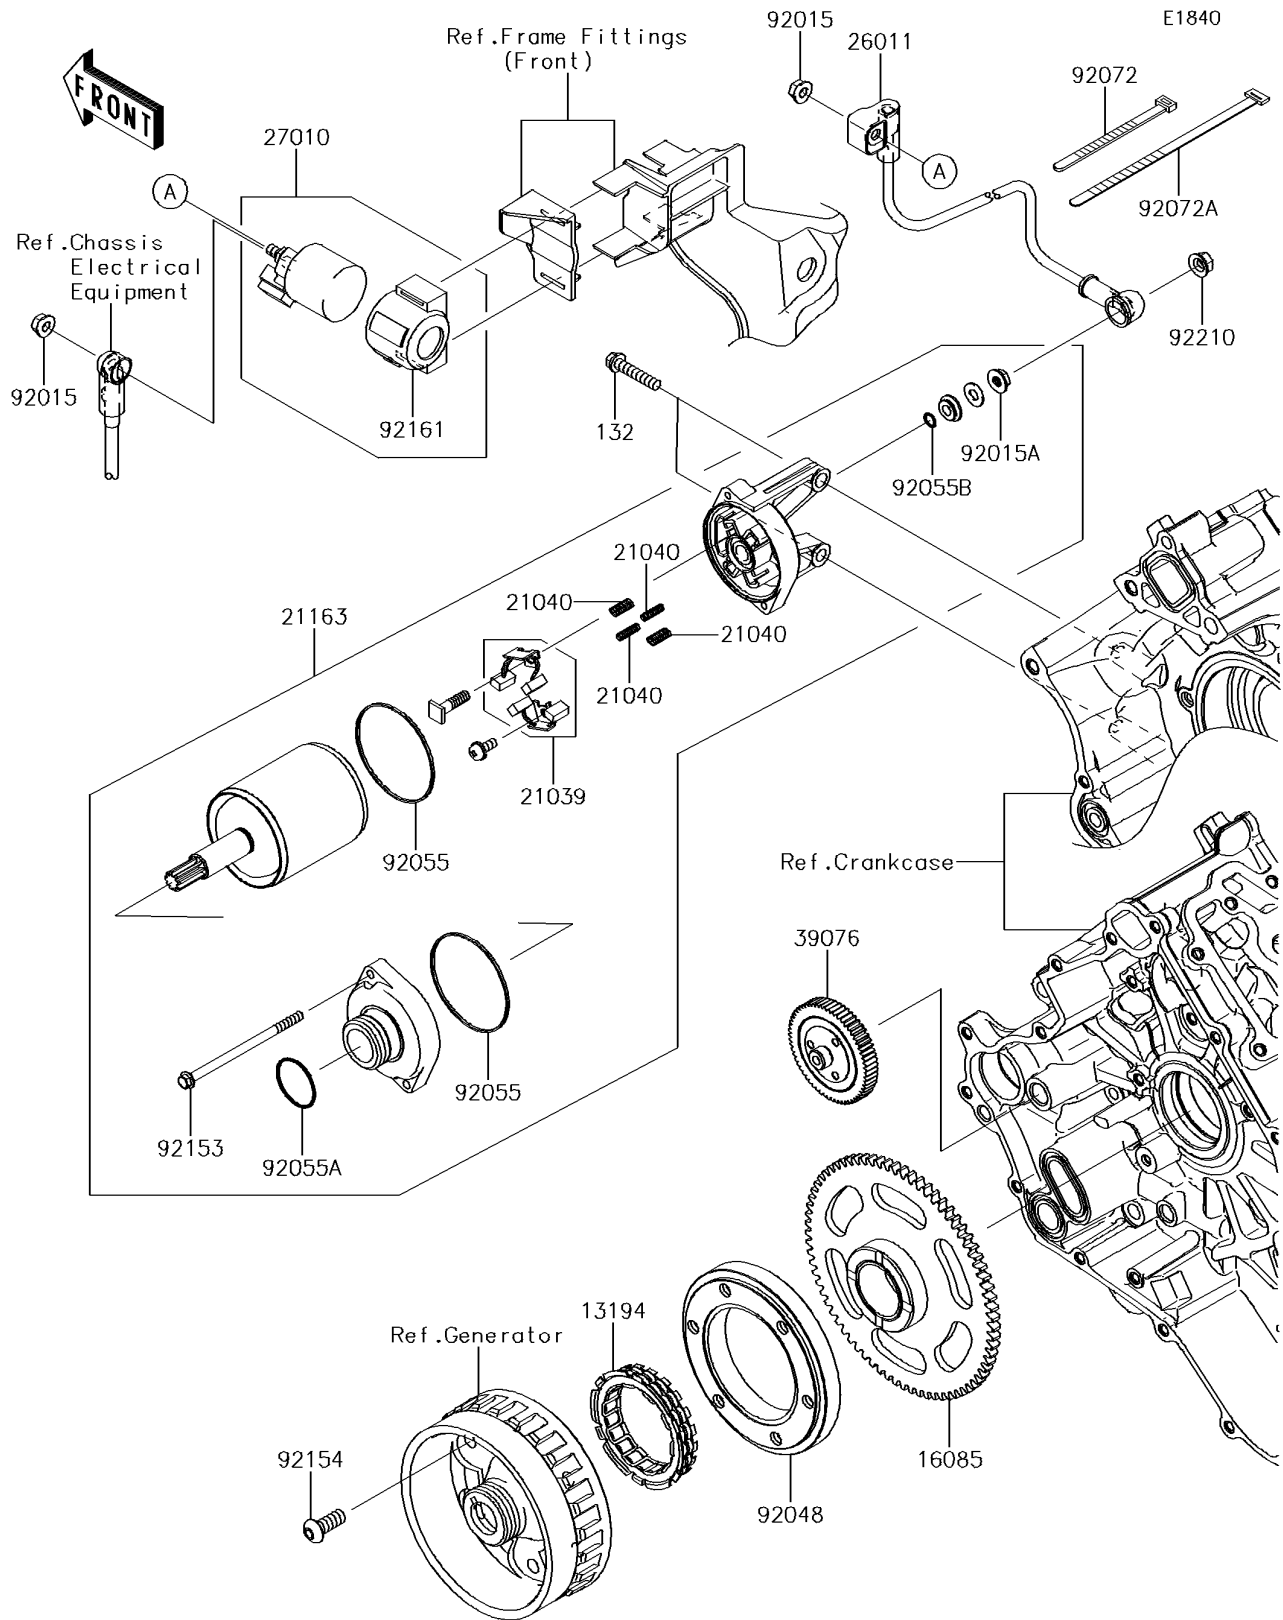

2018 TERYX® LE PARTS DIAGRAM

Starter Motor

2018 TERYX® LE PARTS LIST

Starter Motor

ITEM NAME	PART NUMBER	QUANTITY
CLUTCH-ONEWAY (Ref # 13194)	13194-1094	1
GEAR,STARTER (Ref # 16085)	16085-0591	1
BRUSH,CARBON (Ref # 21039)	21039-0004	1
SPRING-BRUSH (Ref # 21040)	21040-0003	4
STARTER-ELECTRIC (Ref # 21163)	21163-0037	1
WIRE-LEAD (Ref # 26011)	26011-0901	1
SWITCH,MAGNETIC (Ref # 27010)	27010-0766	1
LIMITER,STARTER (Ref # 39076)	39076-0555	1
NUT,FLANGED,6MM (Ref # 92015)	92015-1367	2
NUT,STARTER MOTOR (Ref # 92015A)	92015-1476	1
RACE,ONEWAY CLUTCH (Ref # 92048)	92048-0553	1
RING-O (Ref # 92055)	92055-0136	2
RING-O (Ref # 92055A)	92055-1276	1
RING-O,4.5X2.0 (Ref # 92055B)	92055-1370	1
BAND,L=123 (Ref # 92072)	92072-030	1
BAND,L=186 (Ref # 92072A)	92072-056	1
BOLT (Ref # 92153)	92153-1850	2
BOLT,TORX,8X20 (Ref # 92154)	92154-0421	6
DAMPER,MAGNETIC SWITCH (Ref # 92161)	92161-1722	1
NUT,6MM (Ref # 92210)	92210-0188	1
BOLT-FLANGED-SMALL,6X30 (Ref # 132)	132BA0630	2