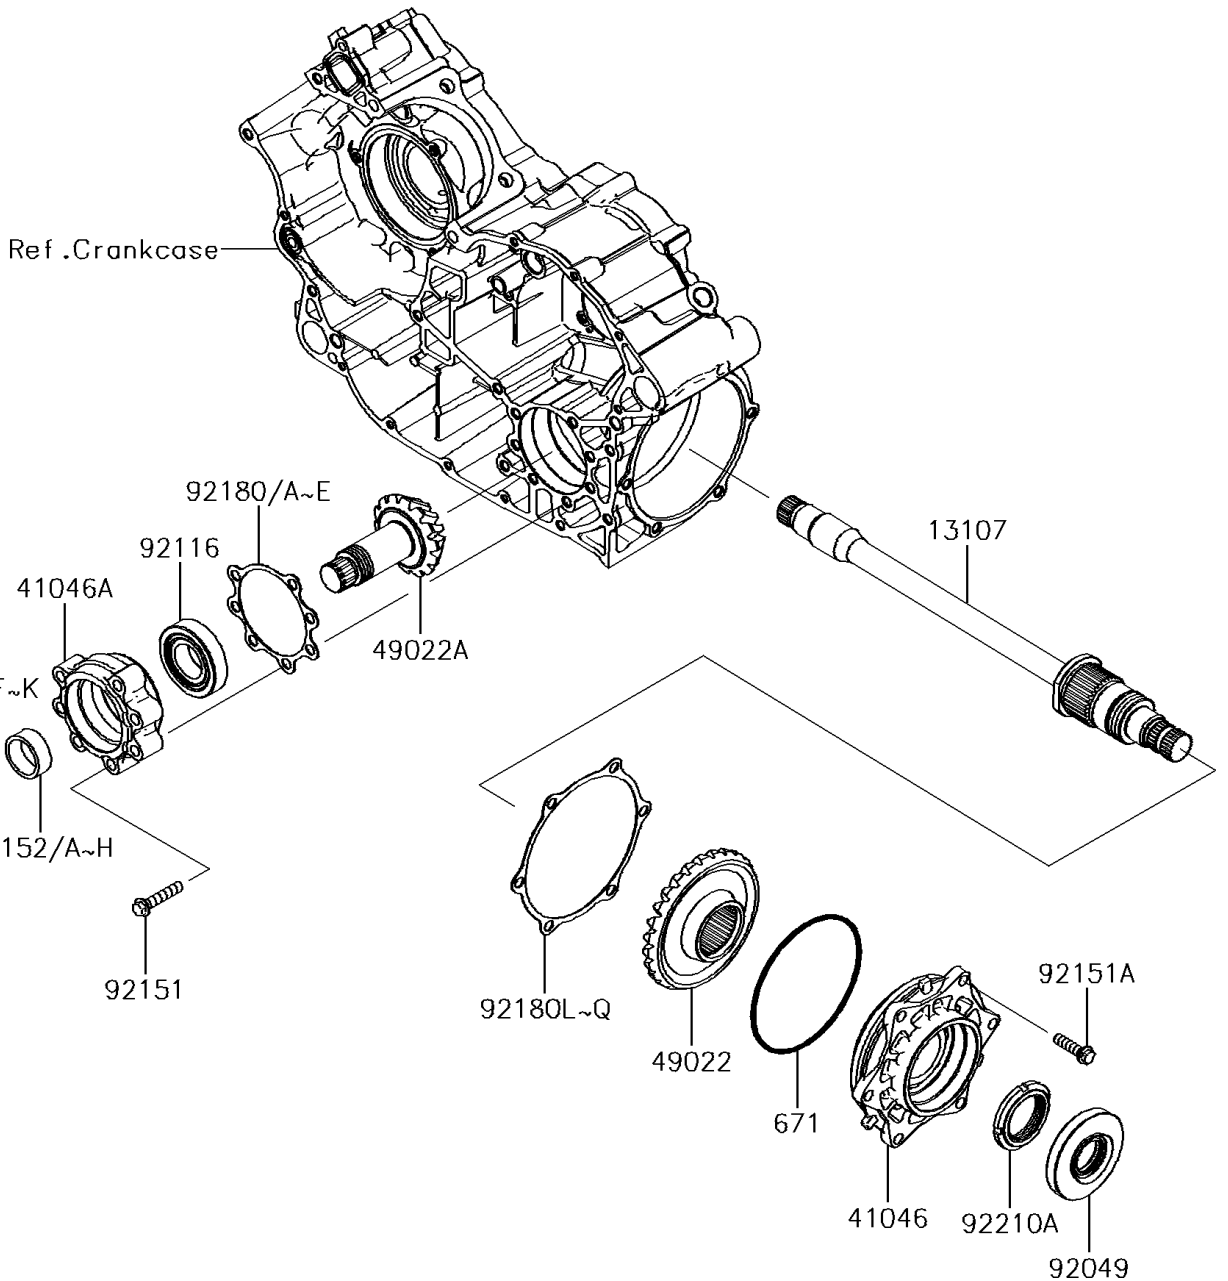

2018 TERYX® LE PARTS DIAGRAM

Front Bevel Gear

E3131

2018 TERYX® LE PARTS LIST

Front Bevel Gear

ITEM NAME	PART NUMBER	QUANTITY
-----------	-------------	----------