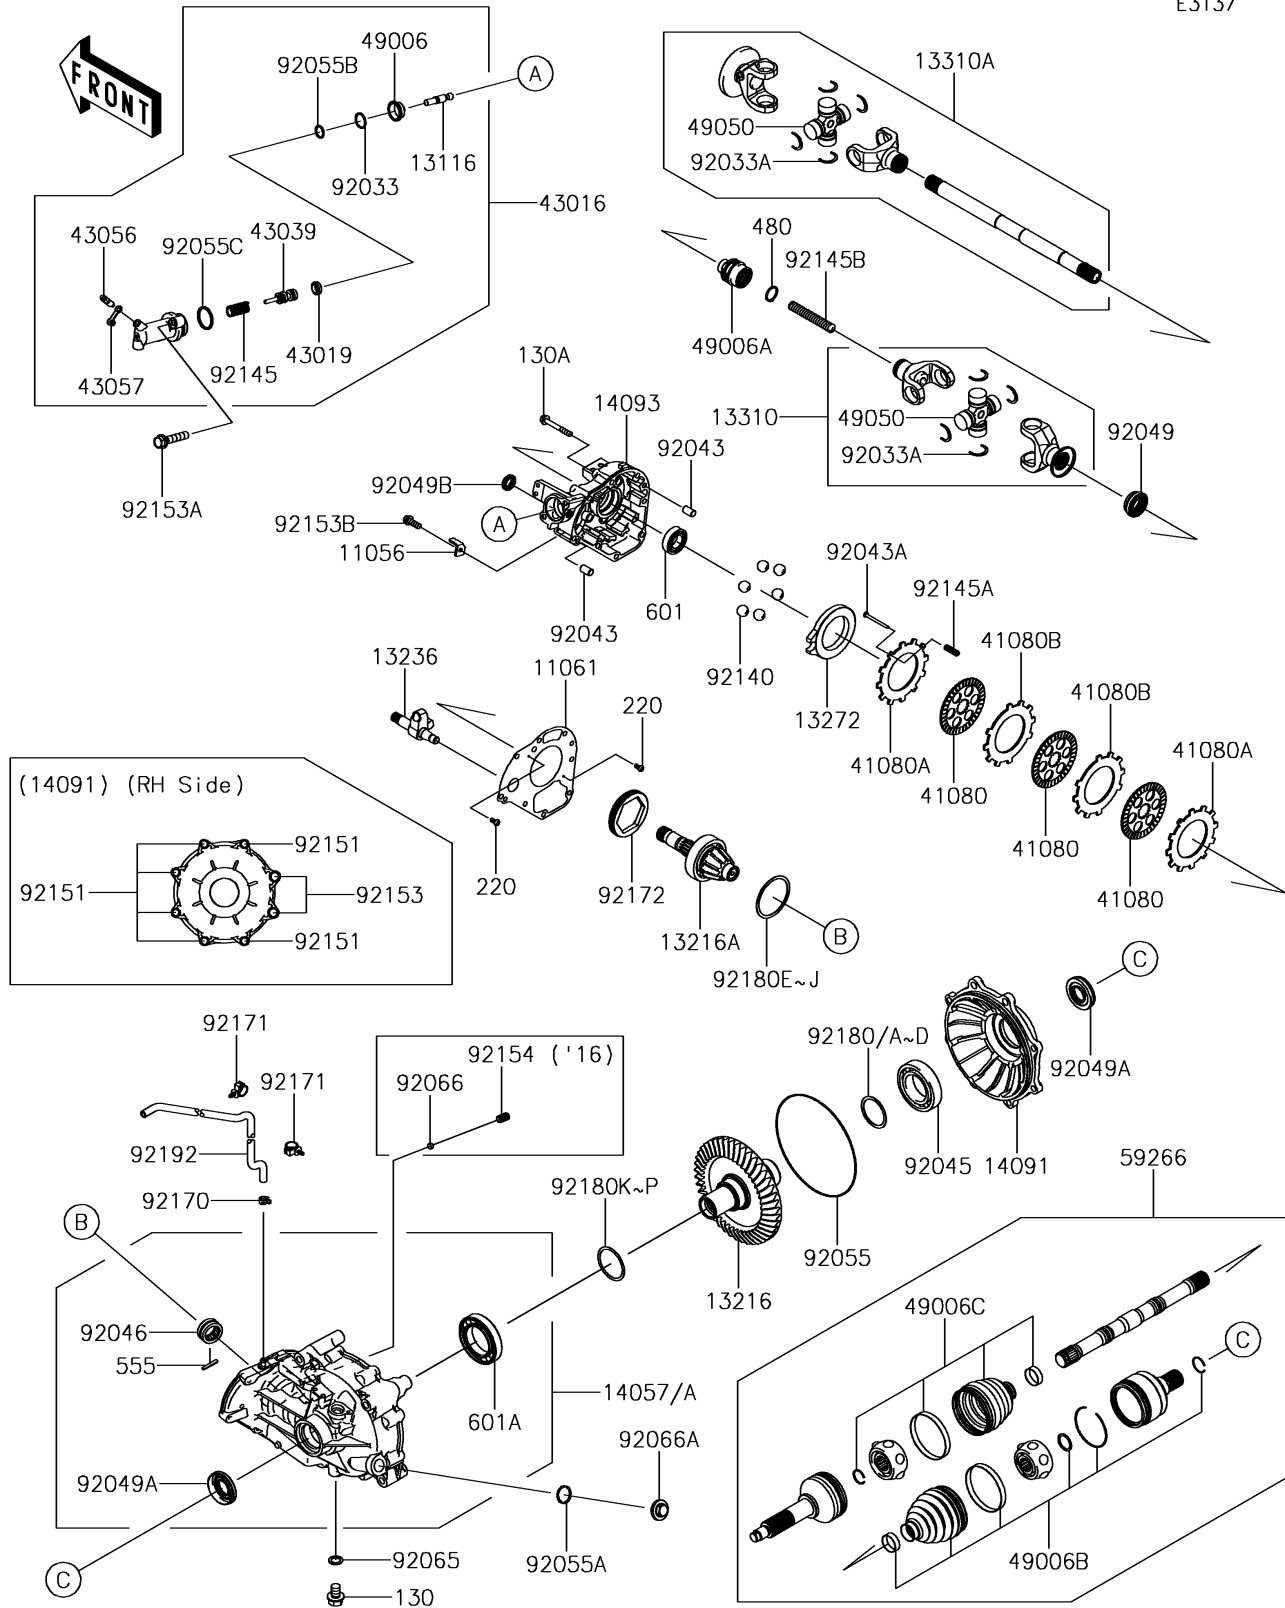

2018 TERYX® LE PARTS DIAGRAM

Drive Shaft-Rear

E3137

2018 TERYX® LE PARTS LIST

Drive Shaft-Rear

ITEM NAME	PART NUMBER	QUANTITY
BRACKET (Ref # 11056)	11056-1447	1
GASKET,FR COVER (Ref # 11061)	11061-0270	1
ROD-PUSH (Ref # 13116)	13116-0026	1
GEAR-COMP,RING GEAR,44T (Ref # 13216)	13216-0885	1
GEAR-COMP,PINION,10T (Ref # 13216A)	13216-0886	1
LEVER-COMP,BRAKE (Ref # 13236)	13236-0706	1
PLATE,CAM (Ref # 13272)	13272-1203	1
SHAFT-ASSY,GEAR-ASSY SIDE (Ref # 13310)	13310-0034	1
SHAFT-ASSY,ENGINE SIDE (Ref # 13310A)	13310-0043	1
CASE-COMP-GEAR (Ref # 14057A)	14057-0019	1
COVER,RH (Ref # 14091)	14091-0677	1
COVER,FR (Ref # 14093)	14093-0428	1
DISC,FRICTION (Ref # 41080)	41080-1482	3
DISC,PRESSURE (Ref # 41080A)	41080-1483	2
DISC,SEPARATER (Ref # 41080B)	41080-1484	2
CYLINDER-MASTER (Ref # 43016)	43016-0556	1
CUP-BRAKE (Ref # 43019)	43019-0002	1
PISTON-BRAKE (Ref # 43039)	43039-0006	1
BREATHER-BRAKE (Ref # 43056)	43056-1056	1
CAP-BREATHER (Ref # 43057)	43057-1001	1
BOOT (Ref # 49006)	49006-0072	1
BOOT,GEAR ASSY SIDE (Ref # 49006A)	49006-0108	1
BOOT,INSIDE (Ref # 49006B)	49006-0596	2
BOOT,OUTSIDE (Ref # 49006C)	49006-0597	2
SPIDER (Ref # 49050)	49050-0027	2
JOINT-BALL,RR,CVJ (Ref # 59266)	59266-0715	2
RING-SNAP (Ref # 92033)	92033-0055	1
RING-SNAP (Ref # 92033A)	92033-0735	8
PIN,8X14 (Ref # 92043)	92043-1567	2