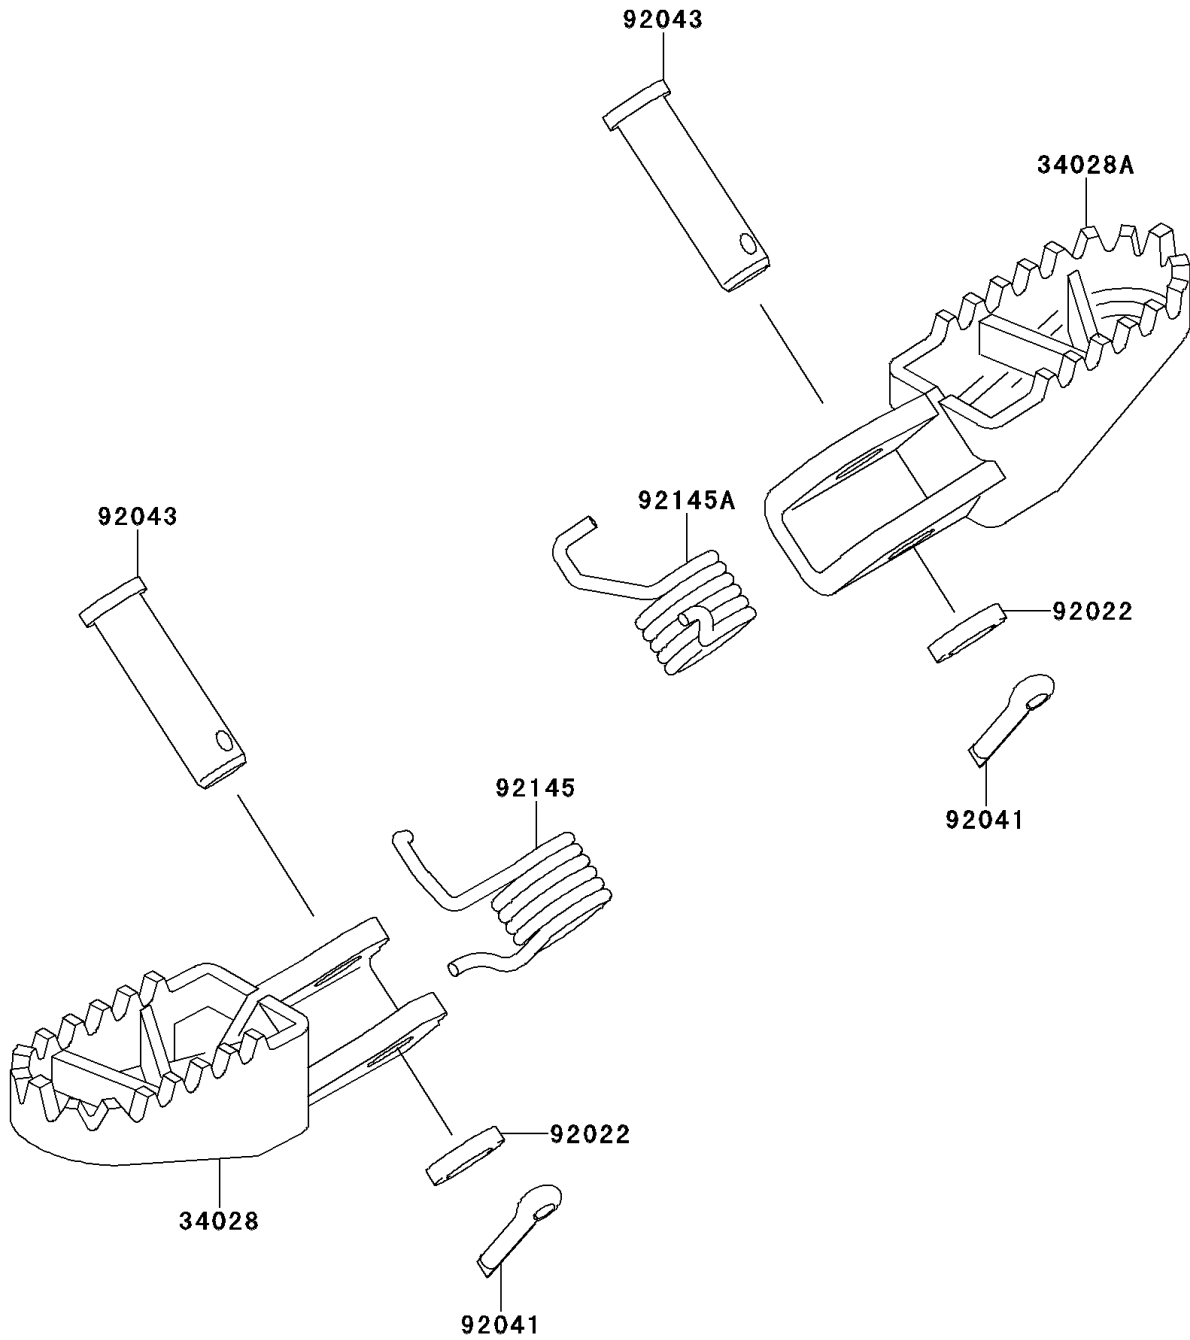

1998 KX80 PARTS DIAGRAM

Footrests

F2160

1998 KX80 PARTS LIST

Footrests

ITEM NAME	PART NUMBER	QUANTITY
STEP,LH,SILVER (Ref # 34028)	34028-1448-CE	1
STEP,RH,SILVER (Ref # 34028A)	34028-1449-CE	1
WASHER,10.2X16X1 (Ref # 92022)	92022-1829	2
COTTER,2.5X15 (Ref # 92041)	92041-1051	2
PIN,10X37.5 (Ref # 92043)	92043-1570	2
SPRING,STEP,LH (Ref # 92145)	92145-1106	1
SPRING,STEP,RH (Ref # 92145A)	92145-1107	1