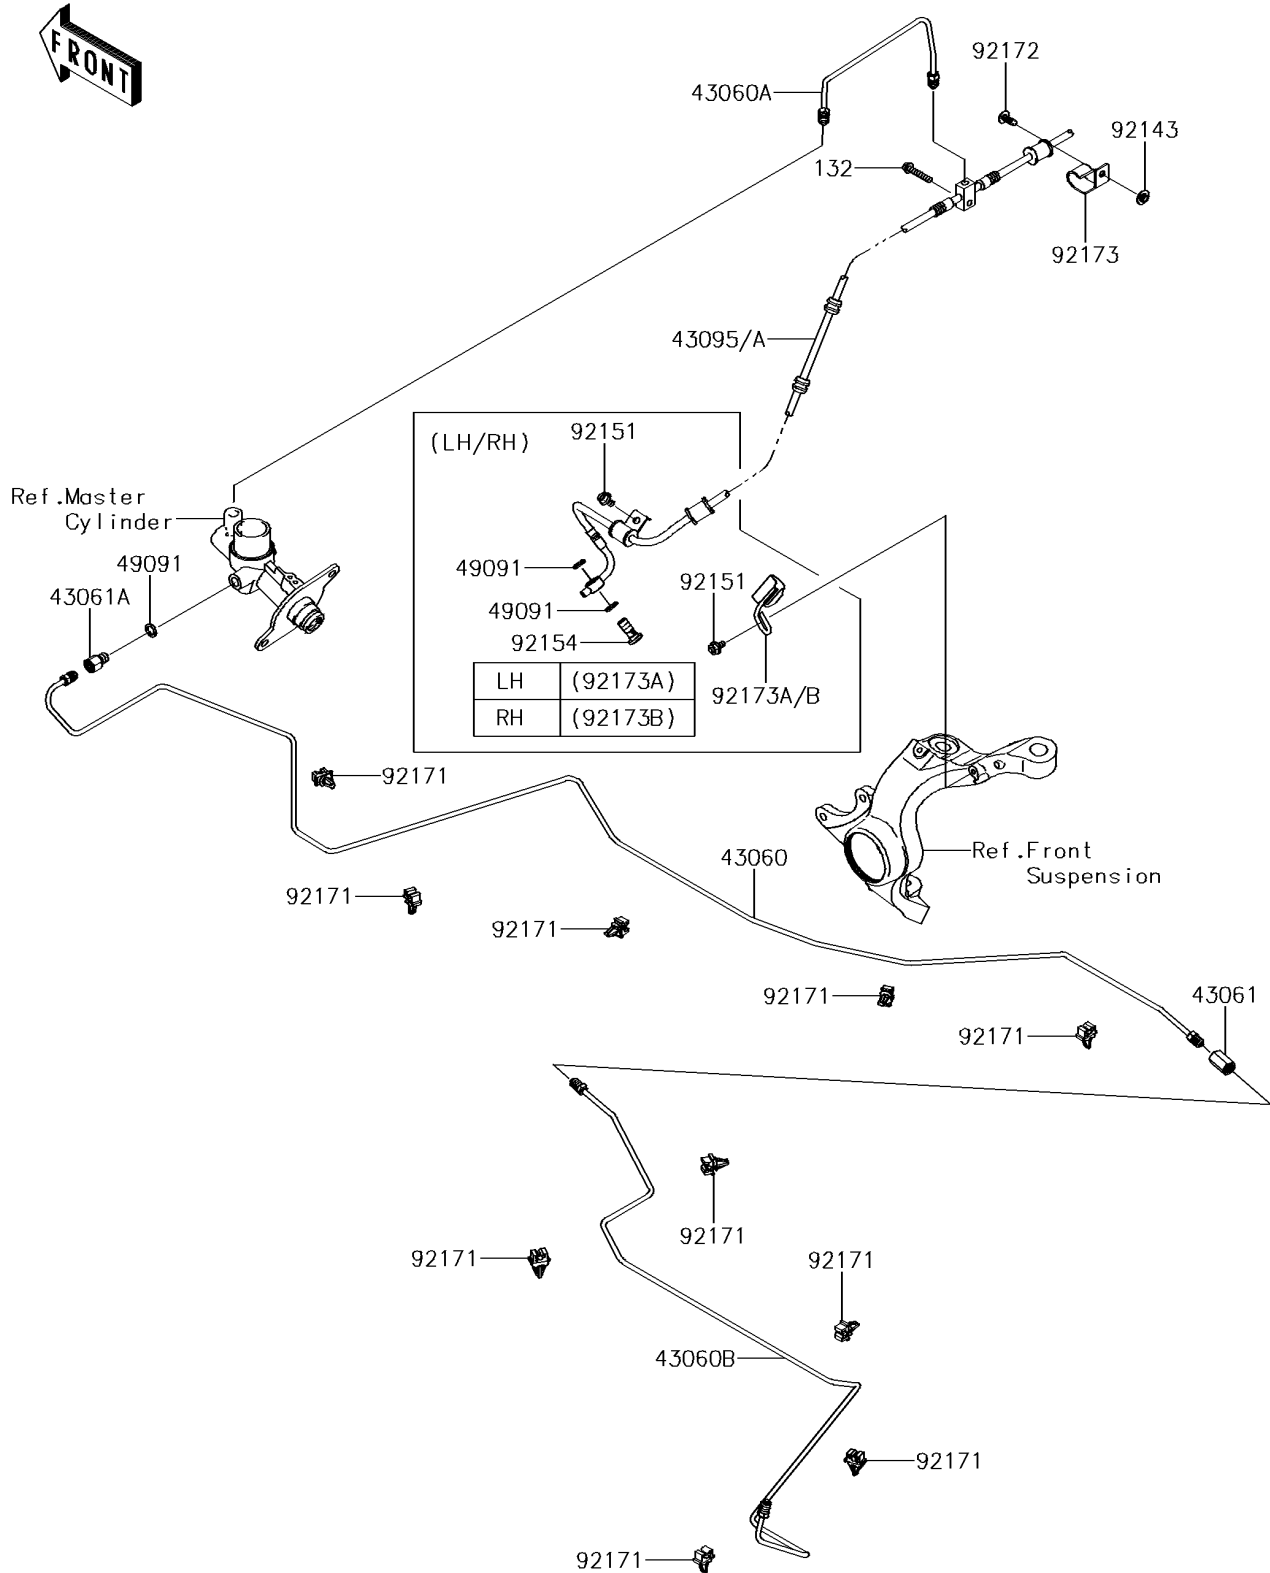

# 2018 TERYX® LE PARTS DIAGRAM

## Brake Piping

F2262

## 2018 TERYX® LE PARTS LIST

### Brake Piping

ITEM NAME	PART NUMBER	QUANTITY
PIPE-BRAKE,M/C-JOINT (Ref # 43060)	43060-0316	1
PIPE-BRAKE,M/C-FR JOINT (Ref # 43060A)	43060-0320	1
PIPE-BRAKE,JOINT-BRAKE (Ref # 43060B)	43060-0324	1
JOINT-BRAKE (Ref # 43061)	43061-0003	1
JOINT-BRAKE,M/C (Ref # 43061A)	43061-0302	1
HOSE-BRAKE,FR (Ref # 43095A)	43095-1483	1
WASHER-SEAL,10.1X14.5X1.5 (Ref # 49091)	49091-0001	5
COLLAR (Ref # 92143)	92143-1087	1
BOLT,6X10 (Ref # 92151)	92151-1344	4
BOLT,TORX,10X23 (Ref # 92154)	92154-1875	2
CLAMP (Ref # 92171)	92171-0805	10
SCREW,TAPPING,6X16 (Ref # 92172)	92172-0739	1
CLAMP (Ref # 92173)	92173-0930	1
CLAMP,LH (Ref # 92173A)	92173-0934	1
CLAMP,RH (Ref # 92173B)	92173-0935	1
BOLT-FLANGED-SMALL,6X30 (Ref # 132)	132BA0630	1