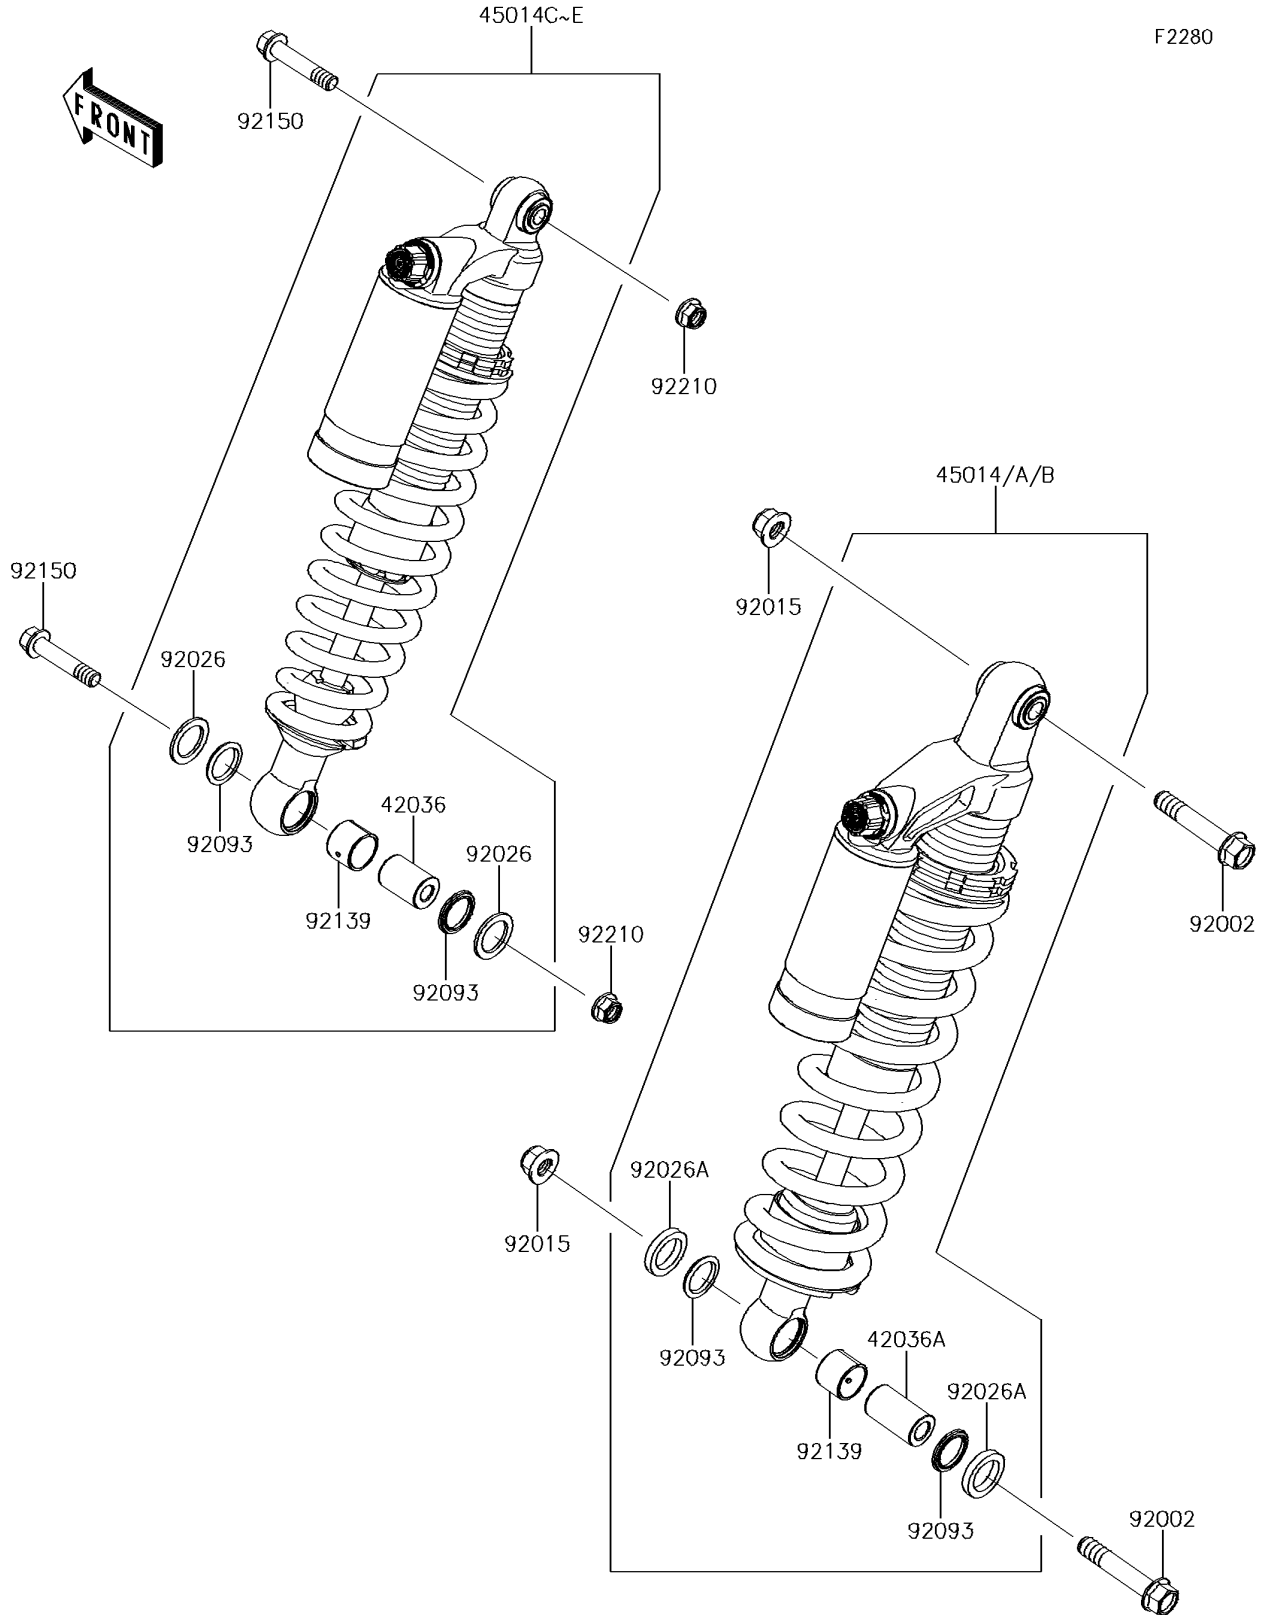

2016 TERYX® LE PARTS DIAGRAM

Shock Absorber(s)

2016 TERYX® LE PARTS LIST

Shock Absorber(s)

ITEM NAME	PART NUMBER	QUANTITY
SLEEVE (Ref # 42036)	42036-0772	2
SLEEVE (Ref # 42036A)	42036-0773	2
SHOCKABSORBER,RR,C.L.GREEN (Ref # 45014)	45014-0485-42K	2
SHOCKABSORBER,FR,C.L.GREEN (Ref # 45014C)	45014-0486-42K	2
BOLT,ROD,12MM (Ref # 92002)	92002-1757	4
NUT,LOCK,FLANGED,12MM (Ref # 92015)	92015-1433	4
SPACER (Ref # 92026)	92026-0793	4
SPACER (Ref # 92026A)	92026-0794	4
SEAL (Ref # 92093)	92093-0609	8
BUSHING (Ref # 92139)	92139-0809	4
BOLT,FLANGED,10X50 (Ref # 92150)	92150-1125	4
NUT,LOCK,FLANGED,10MM (Ref # 92210)	92210-1080	4