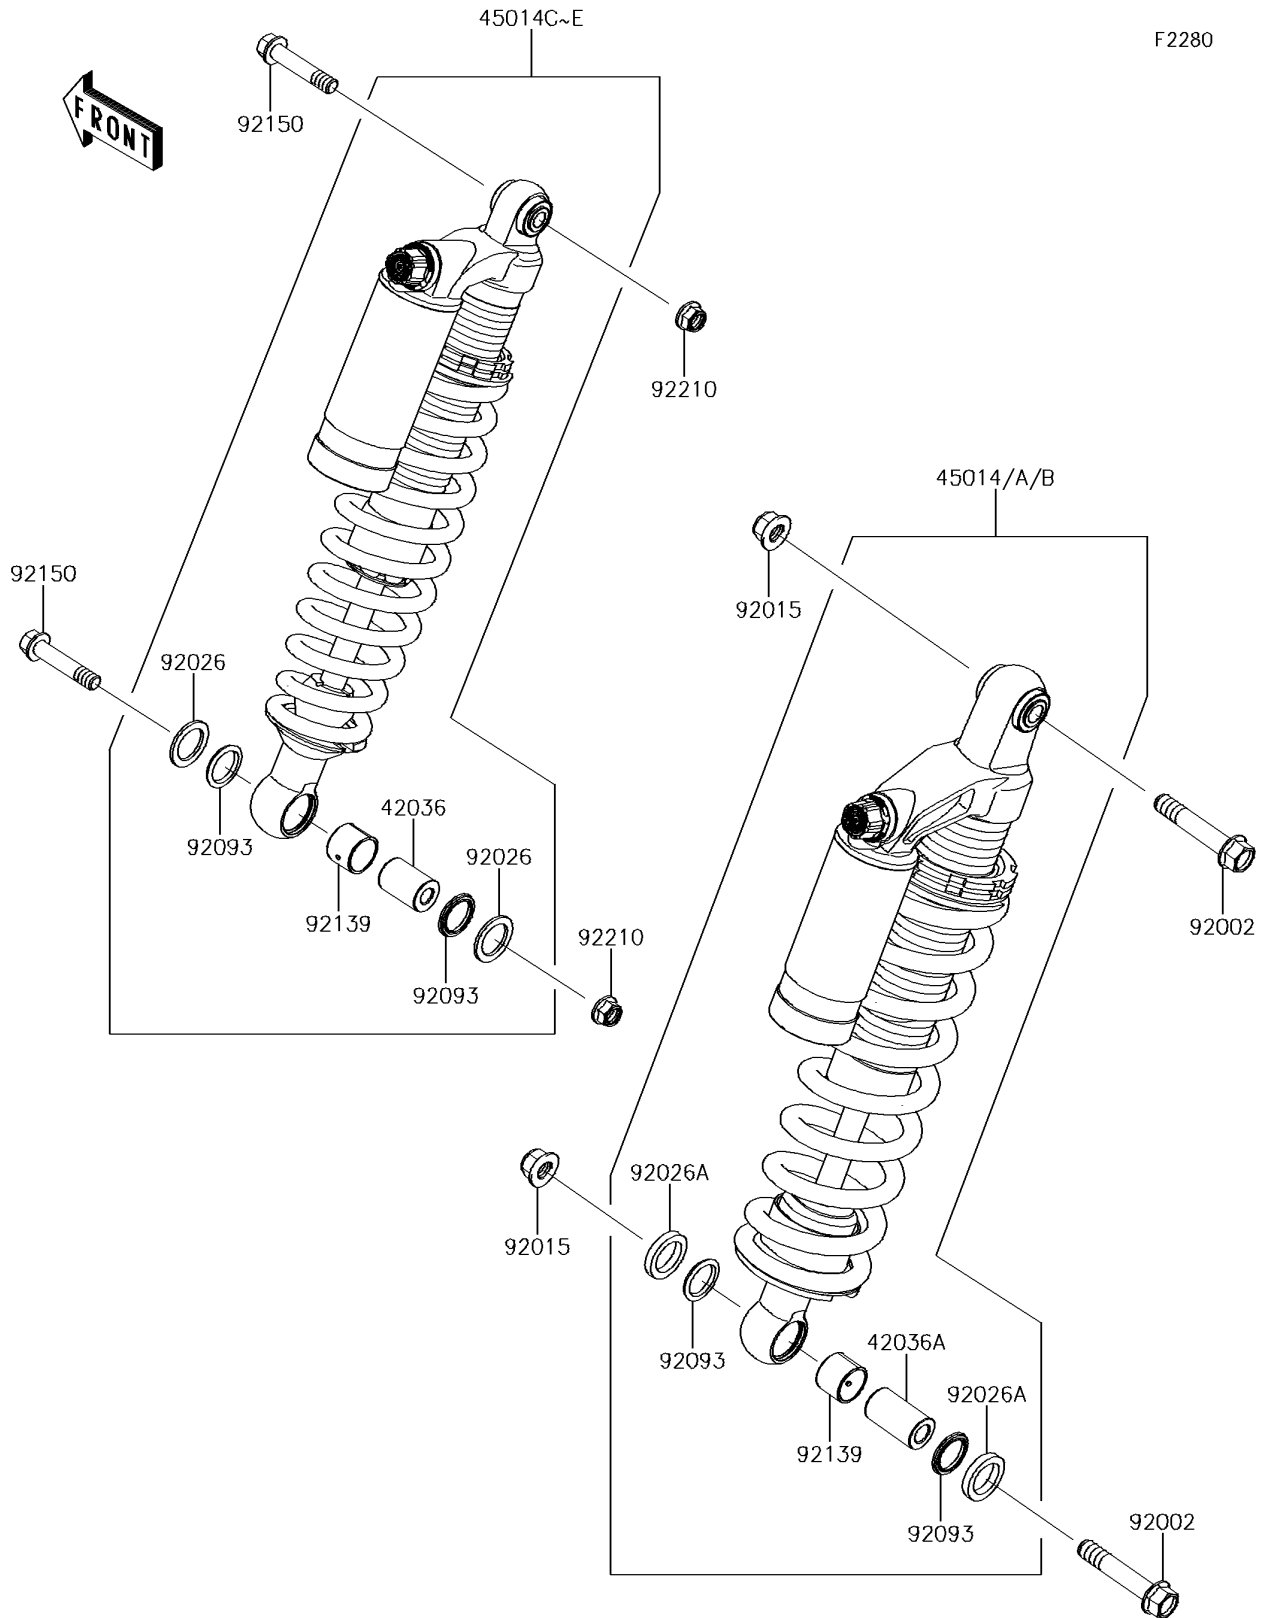

# 2018 TERYX® LE PARTS DIAGRAM

Shock Absorber(s)

## 2018 TERYX® LE PARTS LIST

### Shock Absorber(s)

ITEM NAME	PART NUMBER	QUANTITY
SLEEVE (Ref # 42036)	42036-0772	2
SLEEVE (Ref # 42036A)	42036-0773	2
SHOCKABSORBER,RR,C.P.BLUE (Ref # 45014B)	45014-0485-57L	2
SHOCKABSORBER,FR,C.P.BLUE (Ref # 45014E)	45014-0486-57L	2
BOLT,ROD,12MM (Ref # 92002)	92002-1757	4
NUT,LOCK,FLANGED,12MM (Ref # 92015)	92015-1433	4
SPACER (Ref # 92026)	92026-0793	4
SPACER (Ref # 92026A)	92026-0794	4
SEAL (Ref # 92093)	92093-0609	8
BUSHING (Ref # 92139)	92139-0809	4
BOLT,FLANGED,10X50 (Ref # 92150)	92150-1125	4
NUT,LOCK,FLANGED,10MM (Ref # 92210)	92210-1080	4