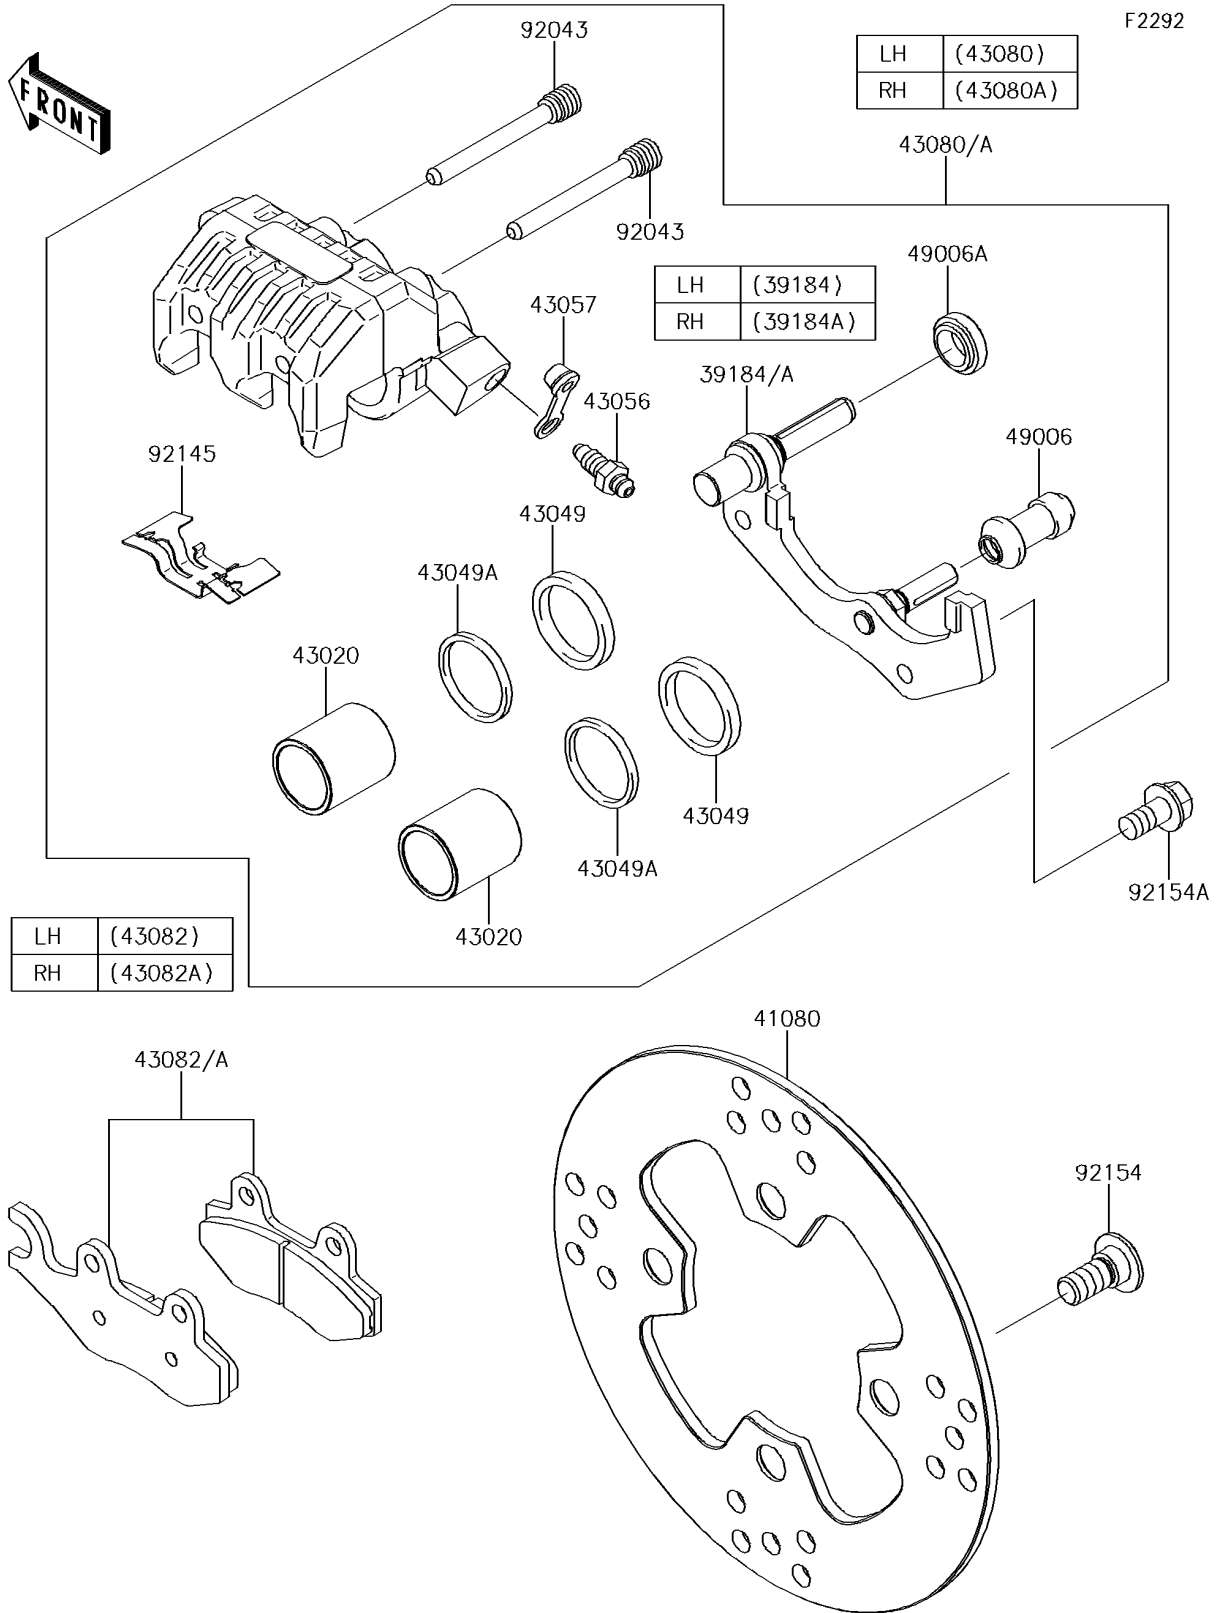

2016 TERYX® LE PARTS DIAGRAM

Front Brake

2016 TERYX® LE PARTS LIST

Front Brake

ITEM NAME	PART NUMBER	QUANTITY
BRACKET-ASSY,LH (Ref # 39184)	39184-0045	1
BRACKET-ASSY,RH (Ref # 39184A)	39184-0046	1
DISC,FR,200MM (Ref # 41080)	41080-0661	2
PISTON-COMP-BRAKE (Ref # 43020)	43020-0054	4
PACKING (Ref # 43049)	43049-0556	4
PACKING (Ref # 43049A)	43049-0557	4
BREATHER-BRAKE (Ref # 43056)	43056-0055	2
CAP-BREATHER (Ref # 43057)	43057-0552	2
CALIPER-SUB-ASSY,LH (Ref # 43080)	43080-0165	1
CALIPER-SUB-ASSY,RH (Ref # 43080A)	43080-0166	1
PAD-ASSY-BRAKE,LH (Ref # 43082)	43082-0126	1
PAD-ASSY-BRAKE,RH (Ref # 43082A)	43082-0127	1
BOOT (Ref # 49006)	49006-0565	2
BOOT (Ref # 49006A)	49006-0566	2
PIN (Ref # 92043)	92043-0184	4
SPRING (Ref # 92145)	92145-0705	2
BOLT,SOCKET,10X23 (Ref # 92154)	92154-0713	8
BOLT,FLANGED,8X16 (Ref # 92154A)	92154-1952	4