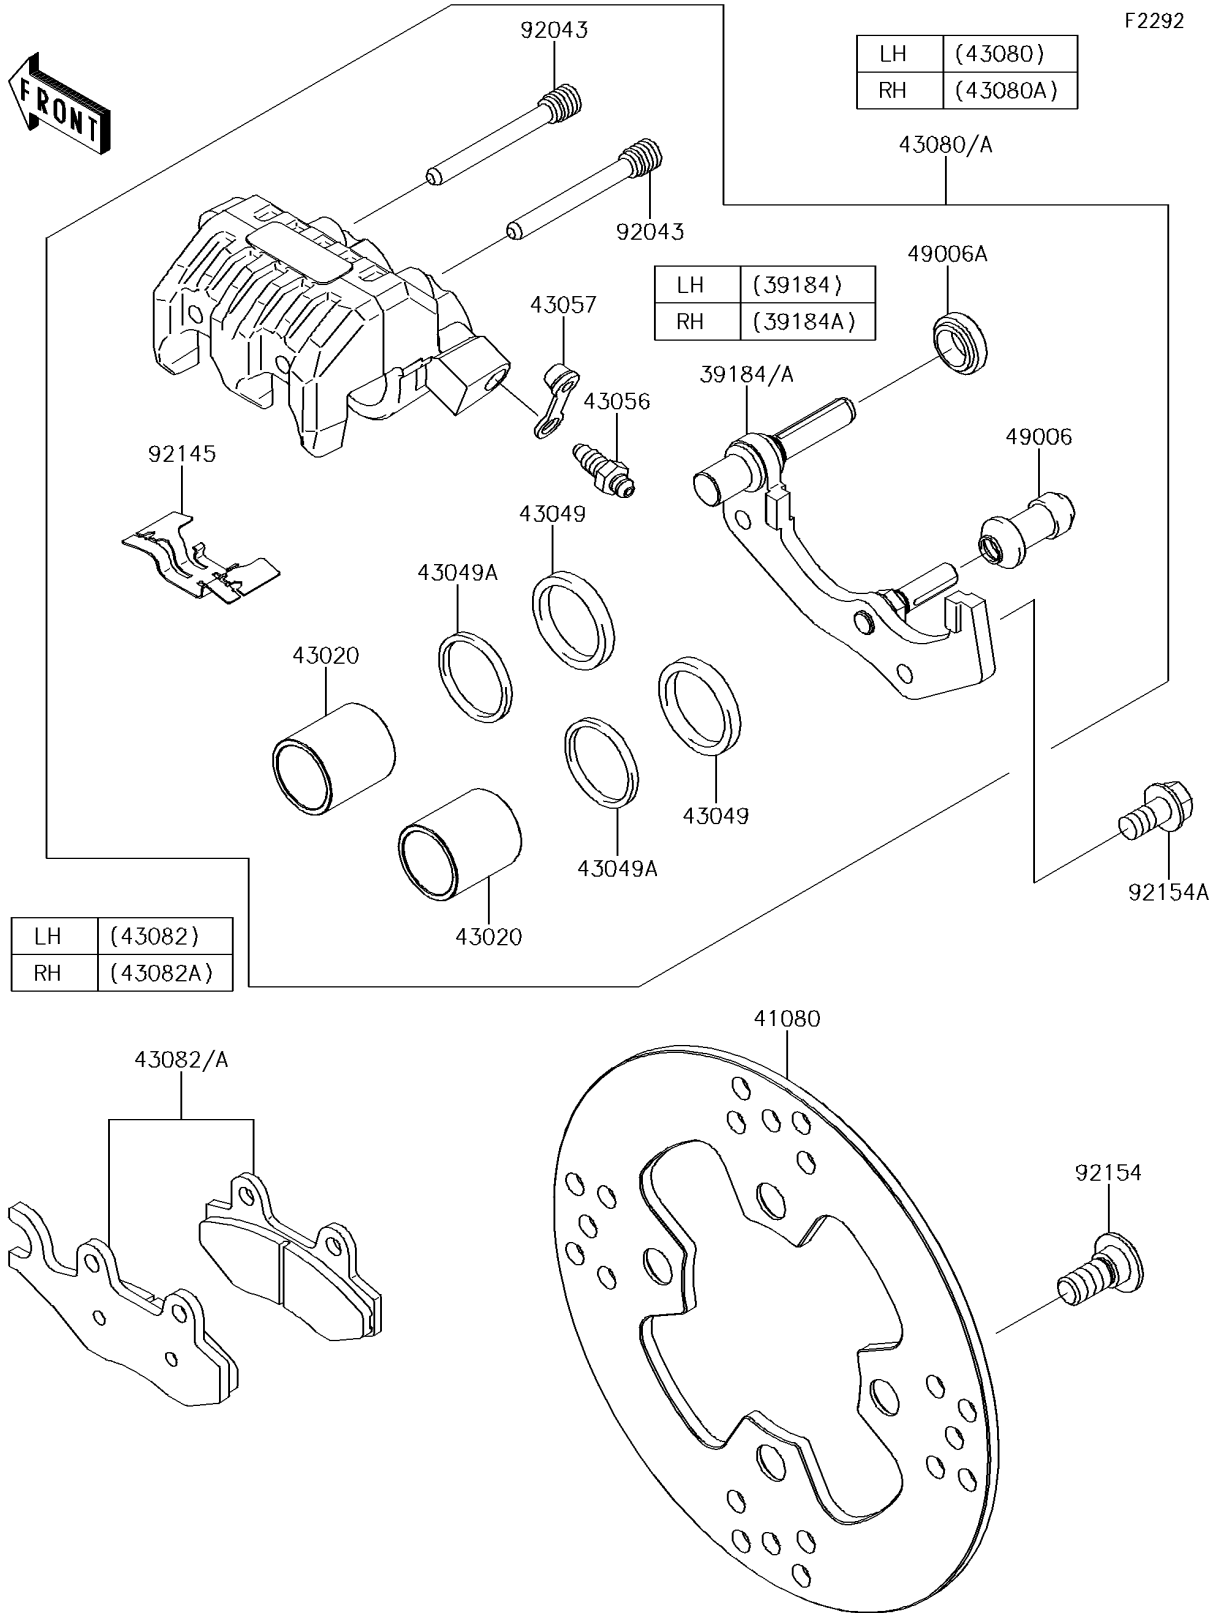

2018 TERYX4™ LE CAMO PARTS DIAGRAM

Front Brake

2018 TERYX4™ LE CAMO PARTS LIST

Front Brake

ITEM NAME	PART NUMBER	QUANTITY
BRACKET-ASSY,LH (Ref # 39184)	39184-0045	1
BRACKET-ASSY,RH (Ref # 39184A)	39184-0046	1
DISC,FR,200MM (Ref # 41080)	41080-0661	2
PISTON-COMP-BRAKE (Ref # 43020)	43020-0054	4
PACKING (Ref # 43049)	43049-0556	4
PACKING (Ref # 43049A)	43049-0557	4
BREATHER-BRAKE (Ref # 43056)	43056-0055	2
CAP-BREATHER (Ref # 43057)	43057-0552	2
CALIPER-SUB-ASSY,LH (Ref # 43080)	43080-0165	1
CALIPER-SUB-ASSY,RH (Ref # 43080A)	43080-0166	1
PAD-ASSY-BRAKE,LH (Ref # 43082)	43082-0126	1
PAD-ASSY-BRAKE,RH (Ref # 43082A)	43082-0127	1
BOOT (Ref # 49006)	49006-0565	2
BOOT (Ref # 49006A)	49006-0566	2
PIN (Ref # 92043)	92043-0184	4
SPRING (Ref # 92145)	92145-0705	2
BOLT,SOCKET,10X23 (Ref # 92154)	92154-0713	8
BOLT,FLANGED,8X16 (Ref # 92154A)	92154-1952	4