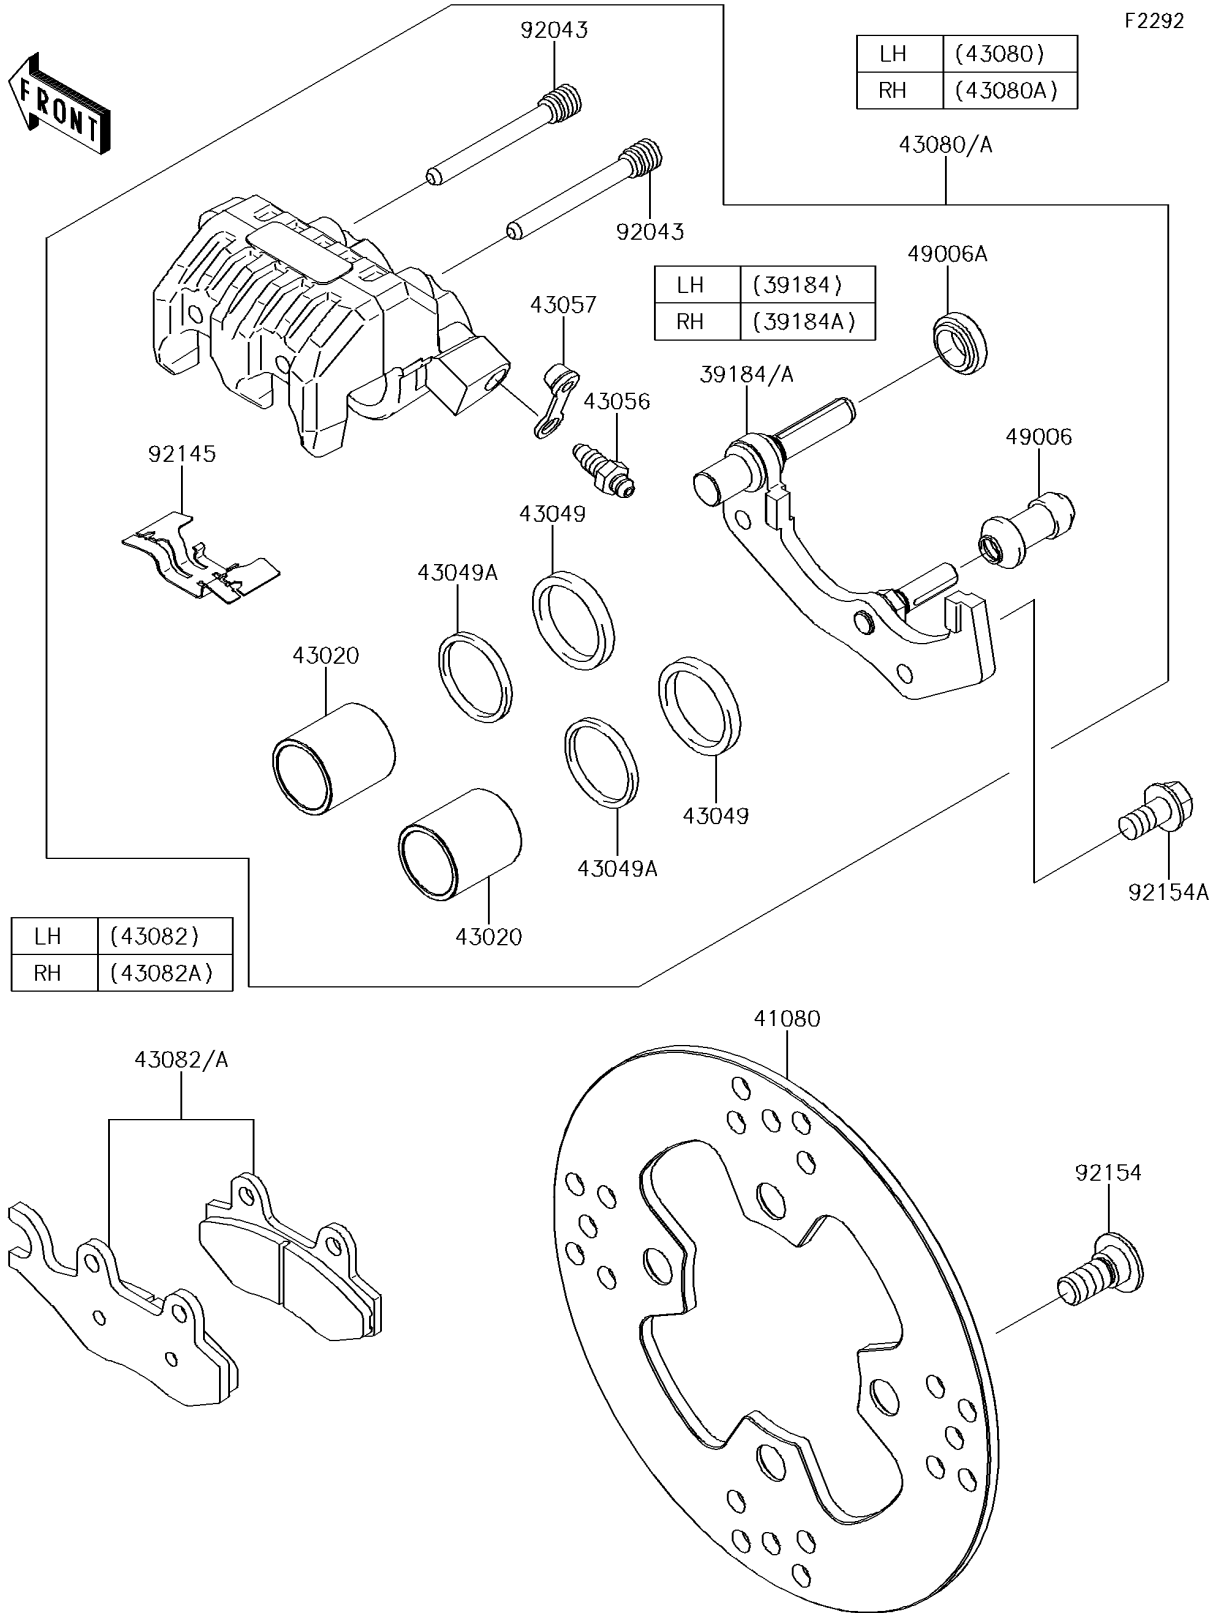

# 2018 TERYX4™ LE CAMO PARTS DIAGRAM

Front Brake

## 2018 TERYX4™ LE CAMO PARTS LIST

### Front Brake

ITEM NAME	PART NUMBER	QUANTITY
BRACKET-ASSY,LH (Ref # 39184)	39184-0045	1
BRACKET-ASSY,RH (Ref # 39184A)	39184-0046	1
DISC,FR,200MM (Ref # 41080)	41080-0661	2
PISTON-COMP-BRAKE (Ref # 43020)	43020-0054	4
PACKING (Ref # 43049)	43049-0556	4
PACKING (Ref # 43049A)	43049-0557	4
BREATHER-BRAKE (Ref # 43056)	43056-0055	2
CAP-BREATHER (Ref # 43057)	43057-0552	2
CALIPER-SUB-ASSY,LH (Ref # 43080)	43080-0165	1
CALIPER-SUB-ASSY,RH (Ref # 43080A)	43080-0166	1
PAD-ASSY-BRAKE,LH (Ref # 43082)	43082-0126	1
PAD-ASSY-BRAKE,RH (Ref # 43082A)	43082-0127	1
BOOT (Ref # 49006)	49006-0565	2
BOOT (Ref # 49006A)	49006-0566	2
PIN (Ref # 92043)	92043-0184	4
SPRING (Ref # 92145)	92145-0705	2
BOLT,SOCKET,10X23 (Ref # 92154)	92154-0713	8
BOLT,FLANGED,8X16 (Ref # 92154A)	92154-1952	4