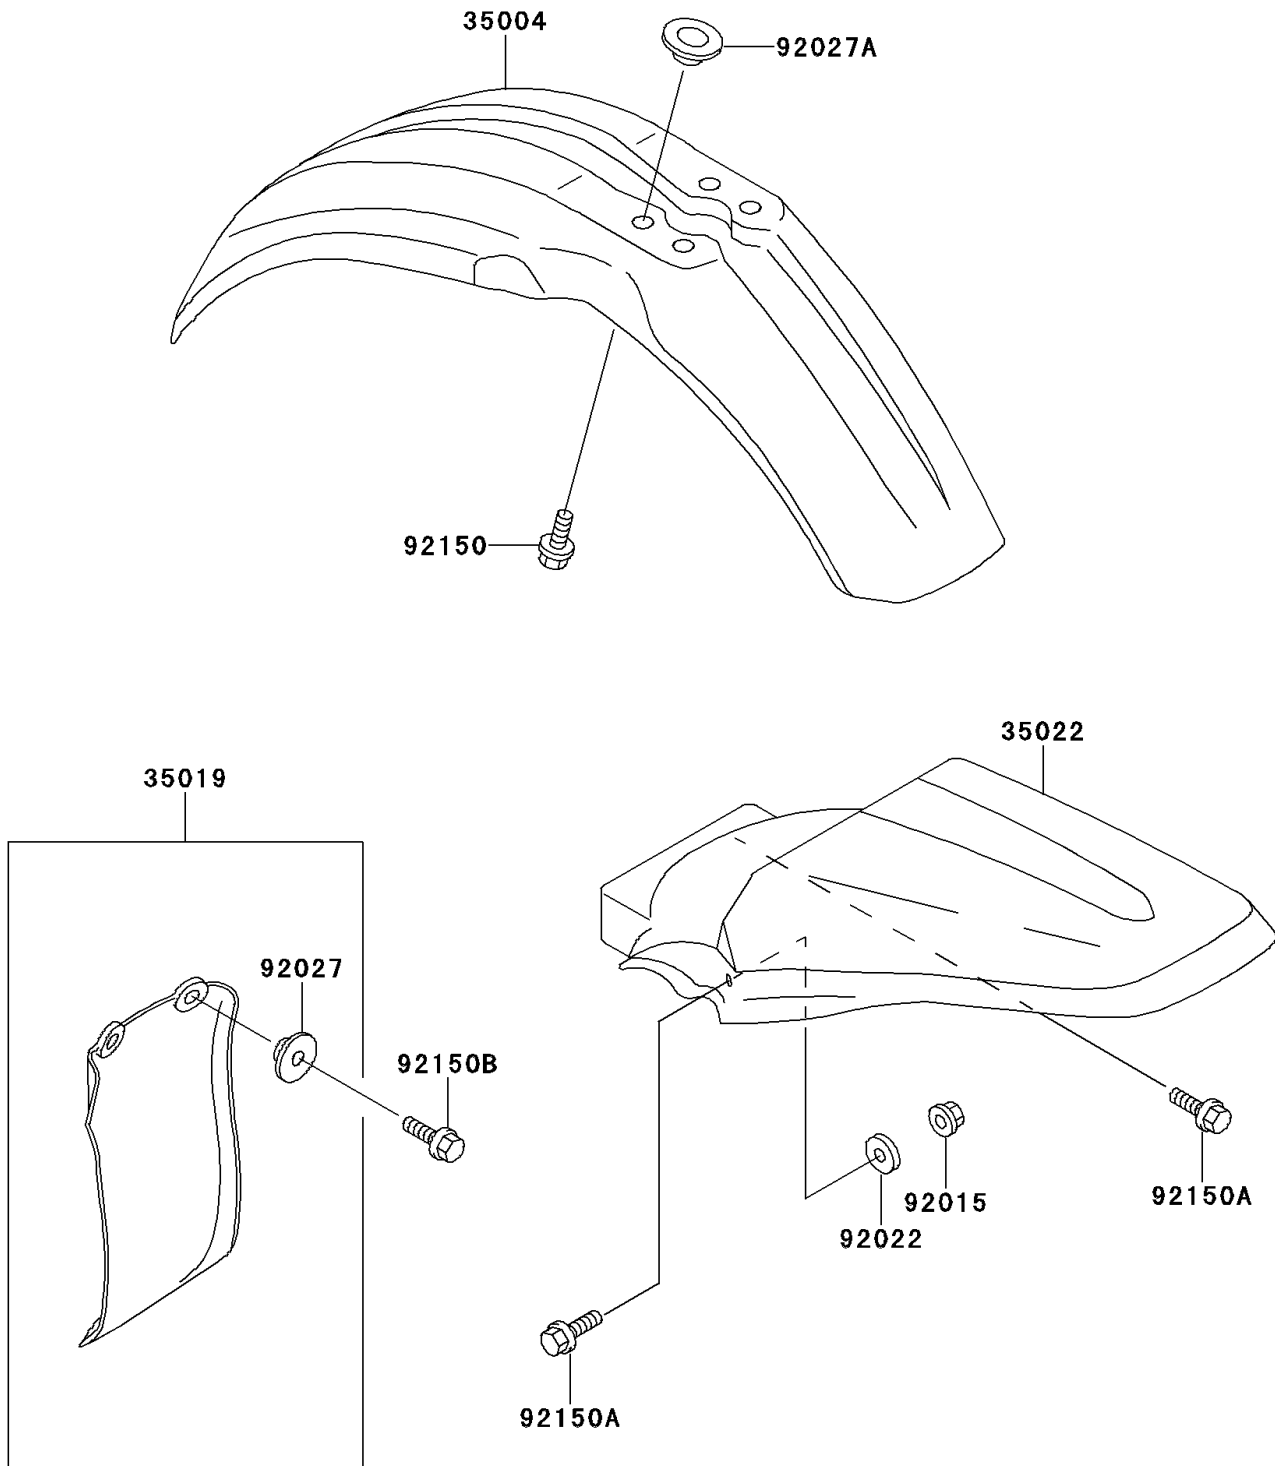

1998 KX80 PARTS DIAGRAM

Fenders

F2170

1998 KX80 PARTS LIST

Fenders

ITEM NAME	PART NUMBER	QUANTITY
FENDER-FRONT,L.GREEN (Ref # 35004)	35004-1294-6W	1
FLAP,REAR FENDER (Ref # 35019)	35019-1212	1
FENDER-COMP-REAR,L.GREEN (Ref # 35022)	35022-1331-6W	1
NUT,LOCK,FLANGED,6MM (Ref # 92015)	92015-1339	2
WASHER,6.5X20X1.6 (Ref # 92022)	92022-125	2
COLLAR (Ref # 92027)	92027-1757	2
COLLAR (Ref # 92027A)	92027-1936	4
BOLT,6X20 (Ref # 92150)	92150-1339	4
BOLT,FLANGED,6X22 (Ref # 92150A)	92150-1481	4
BOLT,FLANGED,6X16 (Ref # 92150B)	92150-1506	2