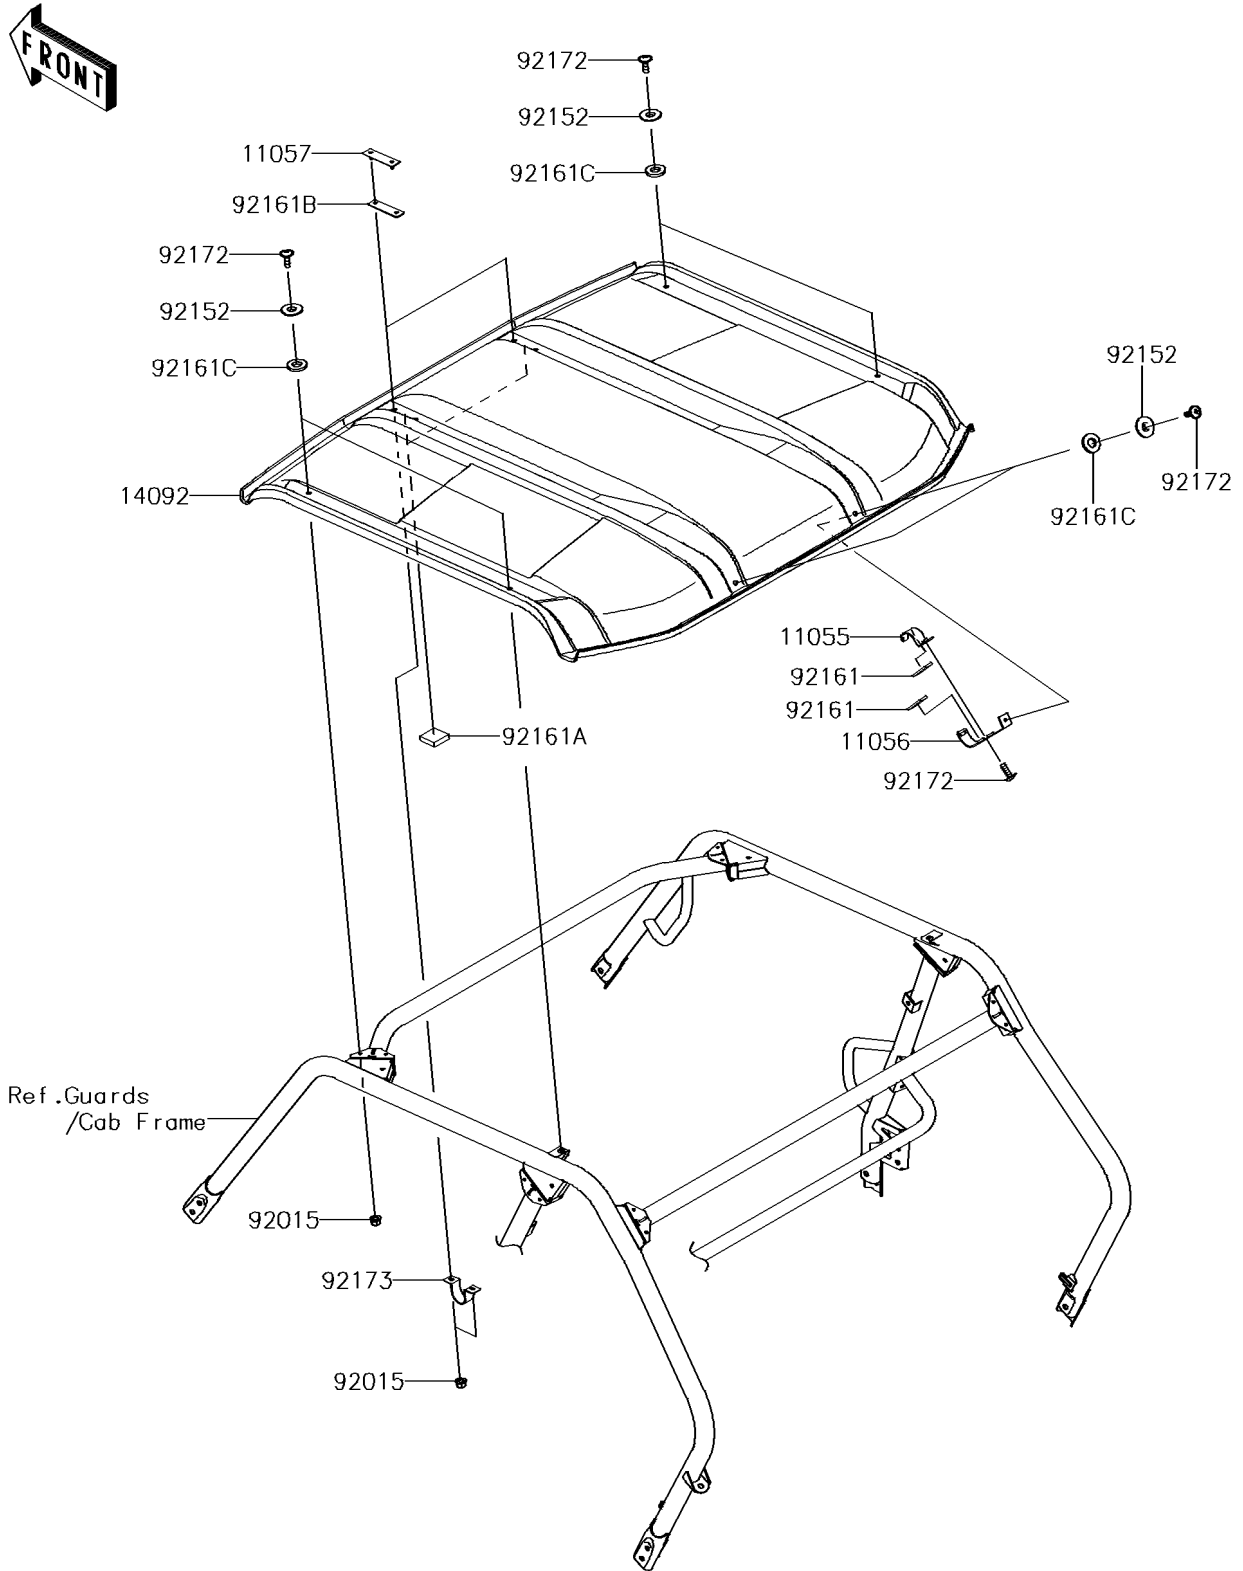

# 2016 TERYX® LE PARTS DIAGRAM

Sun Top

F2876

## 2016 TERYX® LE PARTS LIST

### Sun Top

ITEM NAME	PART NUMBER	QUANTITY
BRACKET,WINDSHIELD (Ref # 11055)	11055-0914	2
BRACKET (Ref # 11056)	11056-2508	2
BRACKET (Ref # 11057)	11057-0074	2
COVER,SUN TOP (Ref # 14092)	14092-1073	1
NUT,LOCK,FLANGED,6MM (Ref # 92015)	92015-1339	6
COLLAR,6.3X26X5.1 (Ref # 92152)	92152-1569	6
DAMPER,25X65X4.7 (Ref # 92161)	92161-0978	4
DAMPER,25.4X25.4X6.3 (Ref # 92161A)	92161-1405	2
DAMPER (Ref # 92161B)	92161-1476	2
DAMPER (Ref # 92161C)	92161-1477	6
SCREW,6X18 (Ref # 92172)	92172-0002	8
CLAMP,R22 (Ref # 92173)	92173-0884	2