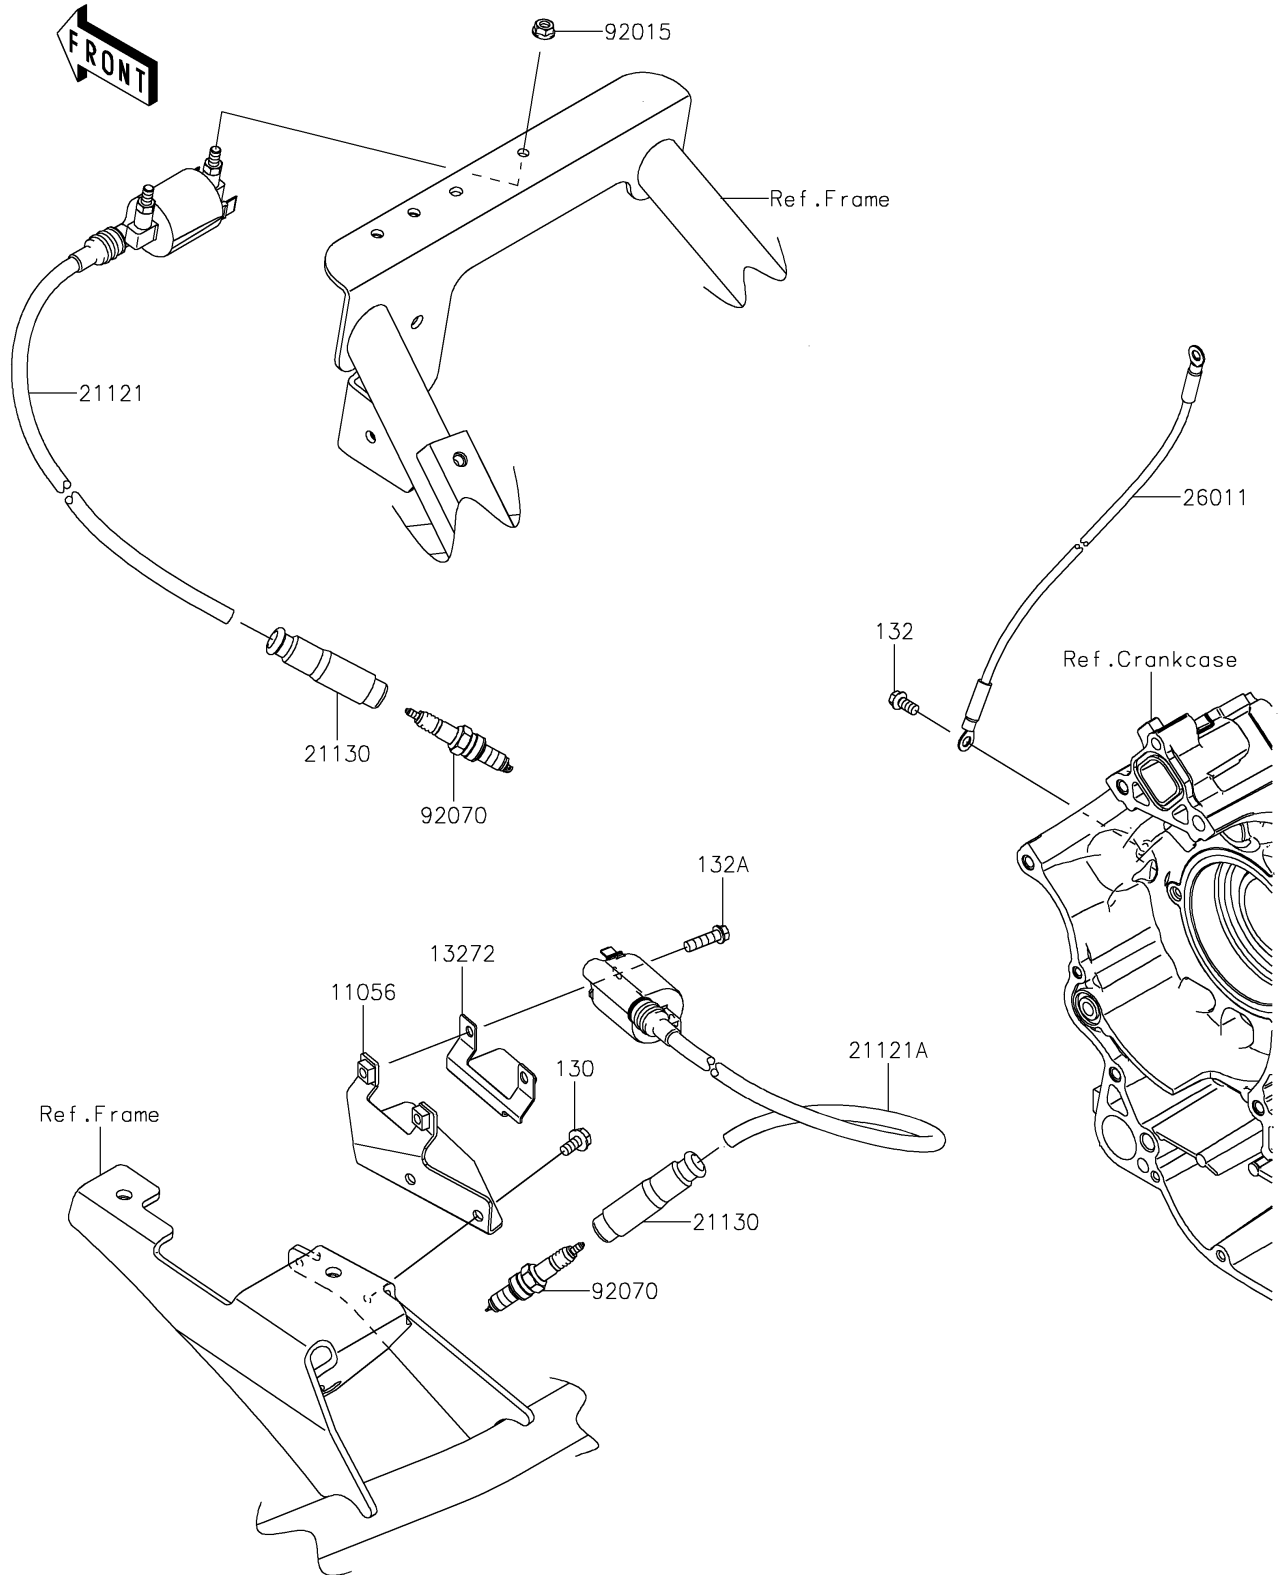

2016 TERYX® CAMO PARTS DIAGRAM

Ignition System

E1830

2016 TERYX® CAMO PARTS LIST

Ignition System

ITEM NAME	PART NUMBER	QUANTITY
BRACKET (Ref # 11056)	11056-2673	1
PLATE (Ref # 13272)	13272-1541	1
COIL-IGNITION (Ref # 21121)	21121-0716	1
COIL-IGNITION (Ref # 21121A)	21121-0717	1
CAP-SPARK PLUG (Ref # 21130)	21130-1071	2
WIRE-LEAD (Ref # 26011)	26011-0712	1
NUT,FLANGED,6MM (Ref # 92015)	92015-1367	2
PLUG-SPARK,CPR7EA-9(NGK) (Ref # 92070)	92070-0022	2
BOLT-FLANGED,6X12 (Ref # 130)	130BA0612	2
BOLT-FLANGED-SMALL,6X12 (Ref # 132)	132BA0612	1
BOLT-FLANGED-SMALL,6X22 (Ref # 132A)	132BA0622	2