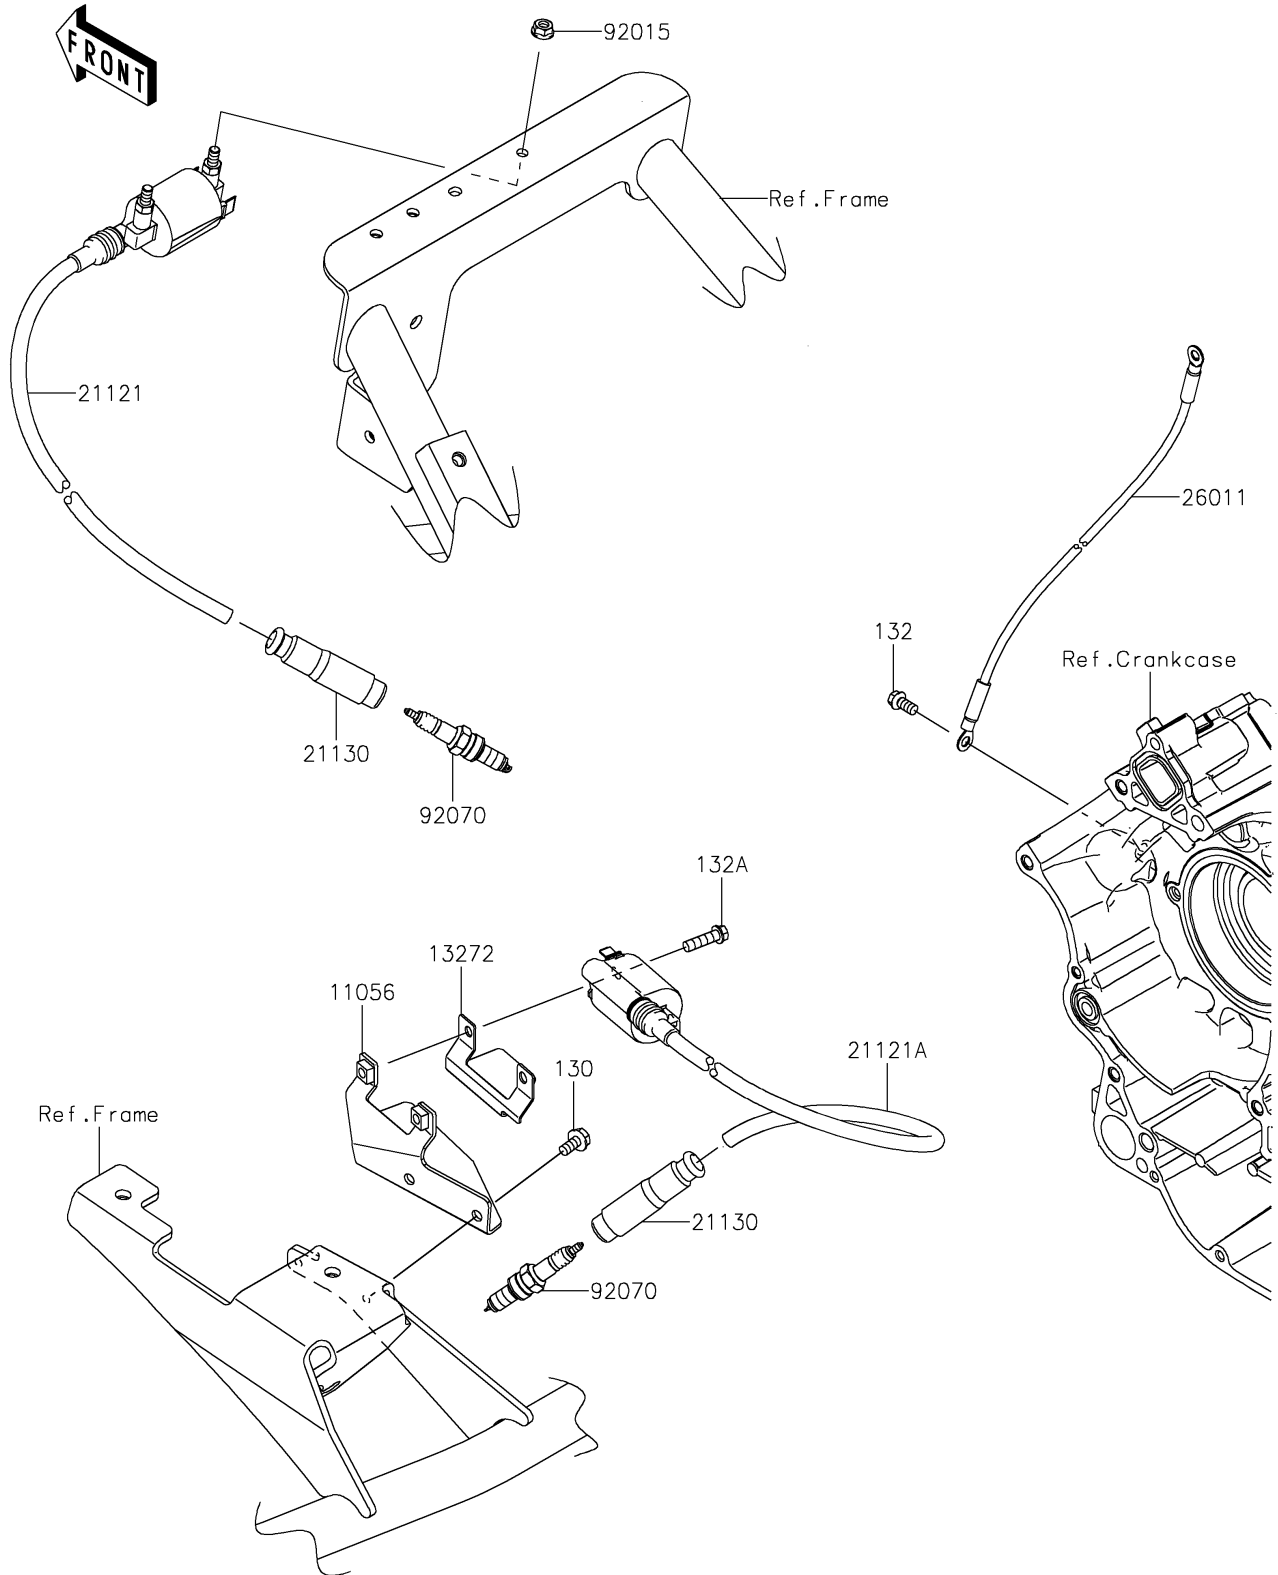

2019 TERYX® CAMO PARTS DIAGRAM

Ignition System

E1830

2019 TERYX® CAMO PARTS LIST

Ignition System

ITEM NAME	PART NUMBER	QUANTITY
BRACKET (Ref # 11056)	11056-2673	1
PLATE (Ref # 13272)	13272-1541	1
COIL-IGNITION (Ref # 21121)	21121-0716	1
COIL-IGNITION (Ref # 21121A)	21121-0717	1
CAP-SPARK PLUG (Ref # 21130)	21130-1071	2
WIRE-LEAD (Ref # 26011)	26011-0712	1
NUT,FLANGED,6MM (Ref # 92015)	92015-1367	2
PLUG-SPARK,CPR7EA-9(NGK) (Ref # 92070)	92070-0022	2
BOLT-FLANGED,6X12 (Ref # 130)	130BA0612	2
BOLT-FLANGED-SMALL,6X12 (Ref # 132)	132BA0612	1
BOLT-FLANGED-SMALL,6X22 (Ref # 132A)	132BA0622	2