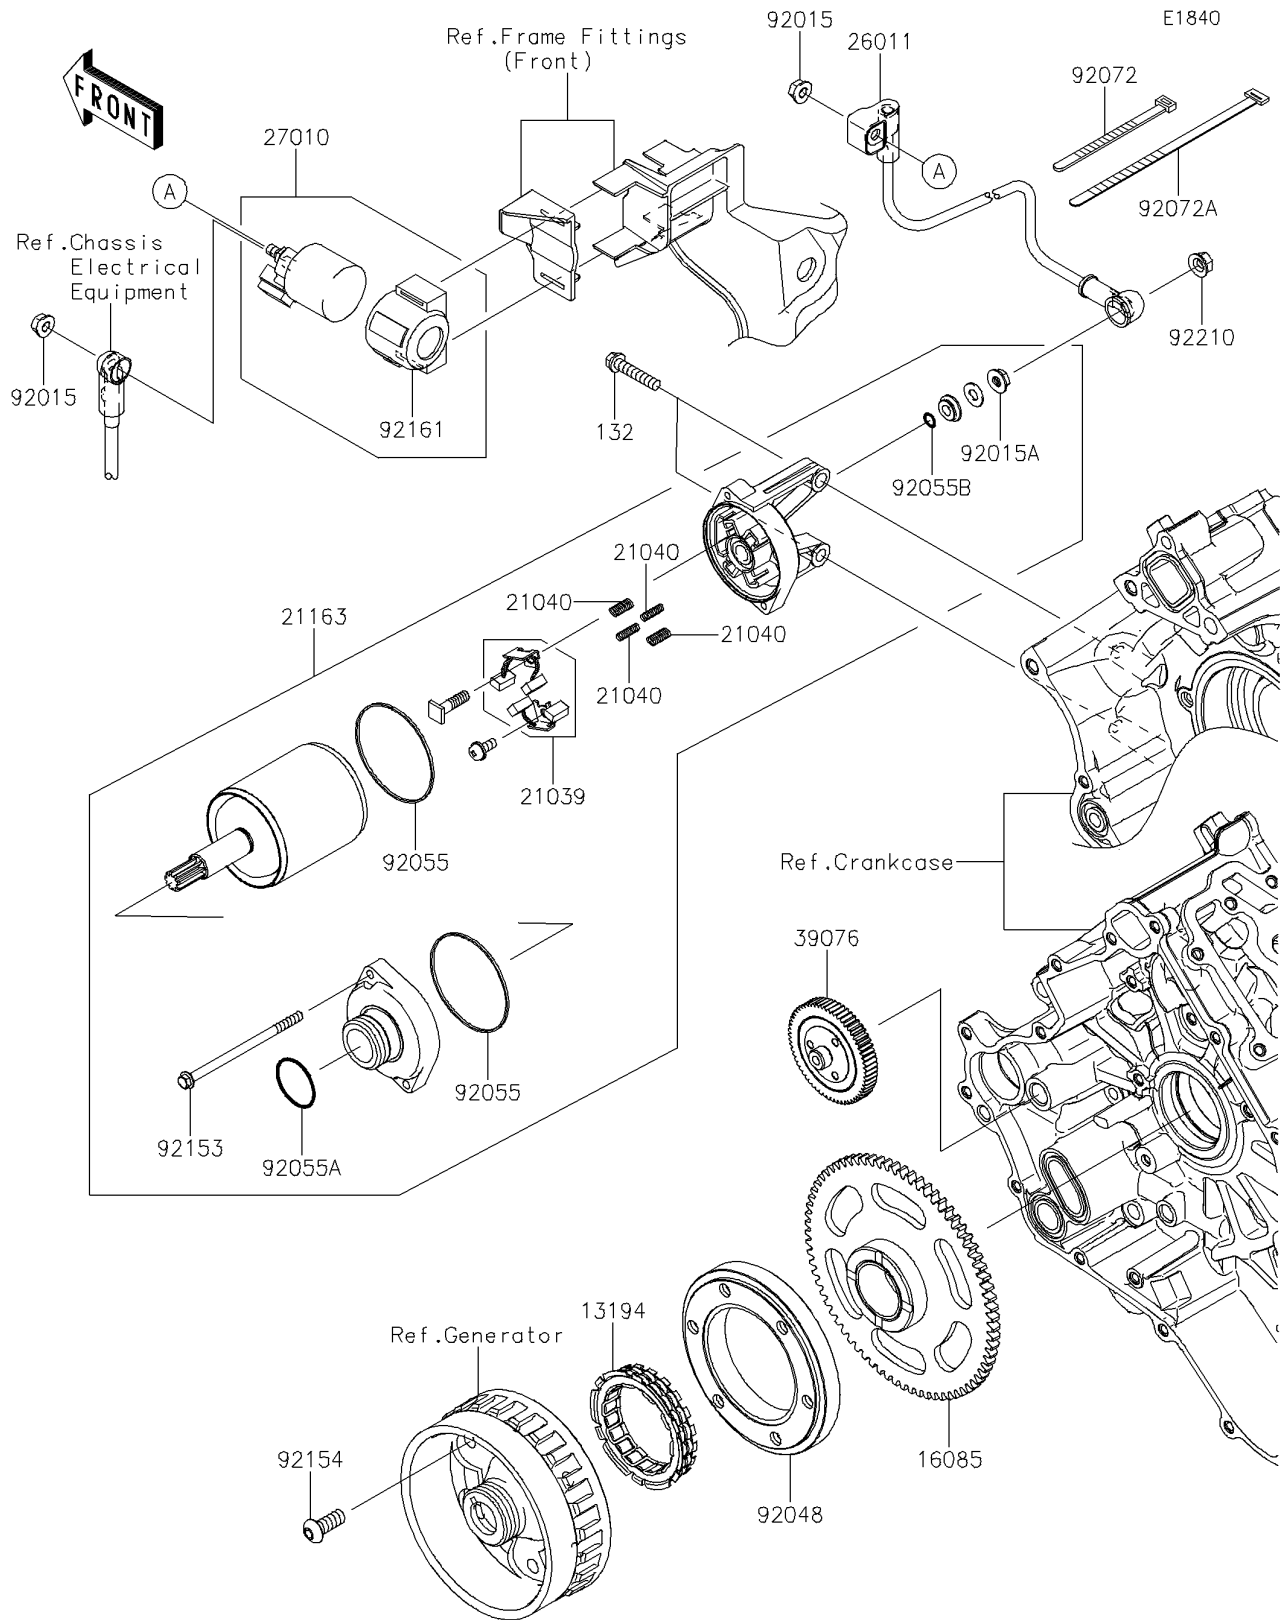

2017 TERYX® CAMO PARTS DIAGRAM

Starter Motor

2017 TERYX® CAMO PARTS LIST

Starter Motor

ITEM NAME	PART NUMBER	QUANTITY
CLUTCH-ONEWAY (Ref # 13194)	13194-1094	1
GEAR,STARTER (Ref # 16085)	16085-0591	1
BRUSH,CARBON (Ref # 21039)	21039-0004	1
SPRING-BRUSH (Ref # 21040)	21040-0003	4
STARTER-ELECTRIC (Ref # 21163)	21163-0037	1
WIRE-LEAD (Ref # 26011)	26011-0901	1
SWITCH,MAGNETIC (Ref # 27010)	27010-0766	1
LIMITER,STARTER (Ref # 39076)	39076-0555	1
NUT,FLANGED,6MM (Ref # 92015)	92015-1367	2
NUT,STARTER MOTOR (Ref # 92015A)	92015-1476	1
RACE,ONEWAY CLUTCH (Ref # 92048)	92048-0553	1
RING-O (Ref # 92055)	92055-0136	2
RING-O (Ref # 92055A)	92055-1276	1
RING-O,4.5X2.0 (Ref # 92055B)	92055-1370	1
BAND,L=123 (Ref # 92072)	92072-030	1
BAND,L=186 (Ref # 92072A)	92072-056	1
BOLT (Ref # 92153)	92153-1850	2
BOLT,TORX,8X20 (Ref # 92154)	92154-0421	6
DAMPER,MAGNETIC SWITCH (Ref # 92161)	92161-1722	1
NUT,6MM (Ref # 92210)	92210-0188	1
BOLT-FLANGED-SMALL,6X30 (Ref # 132)	132BA0630	2