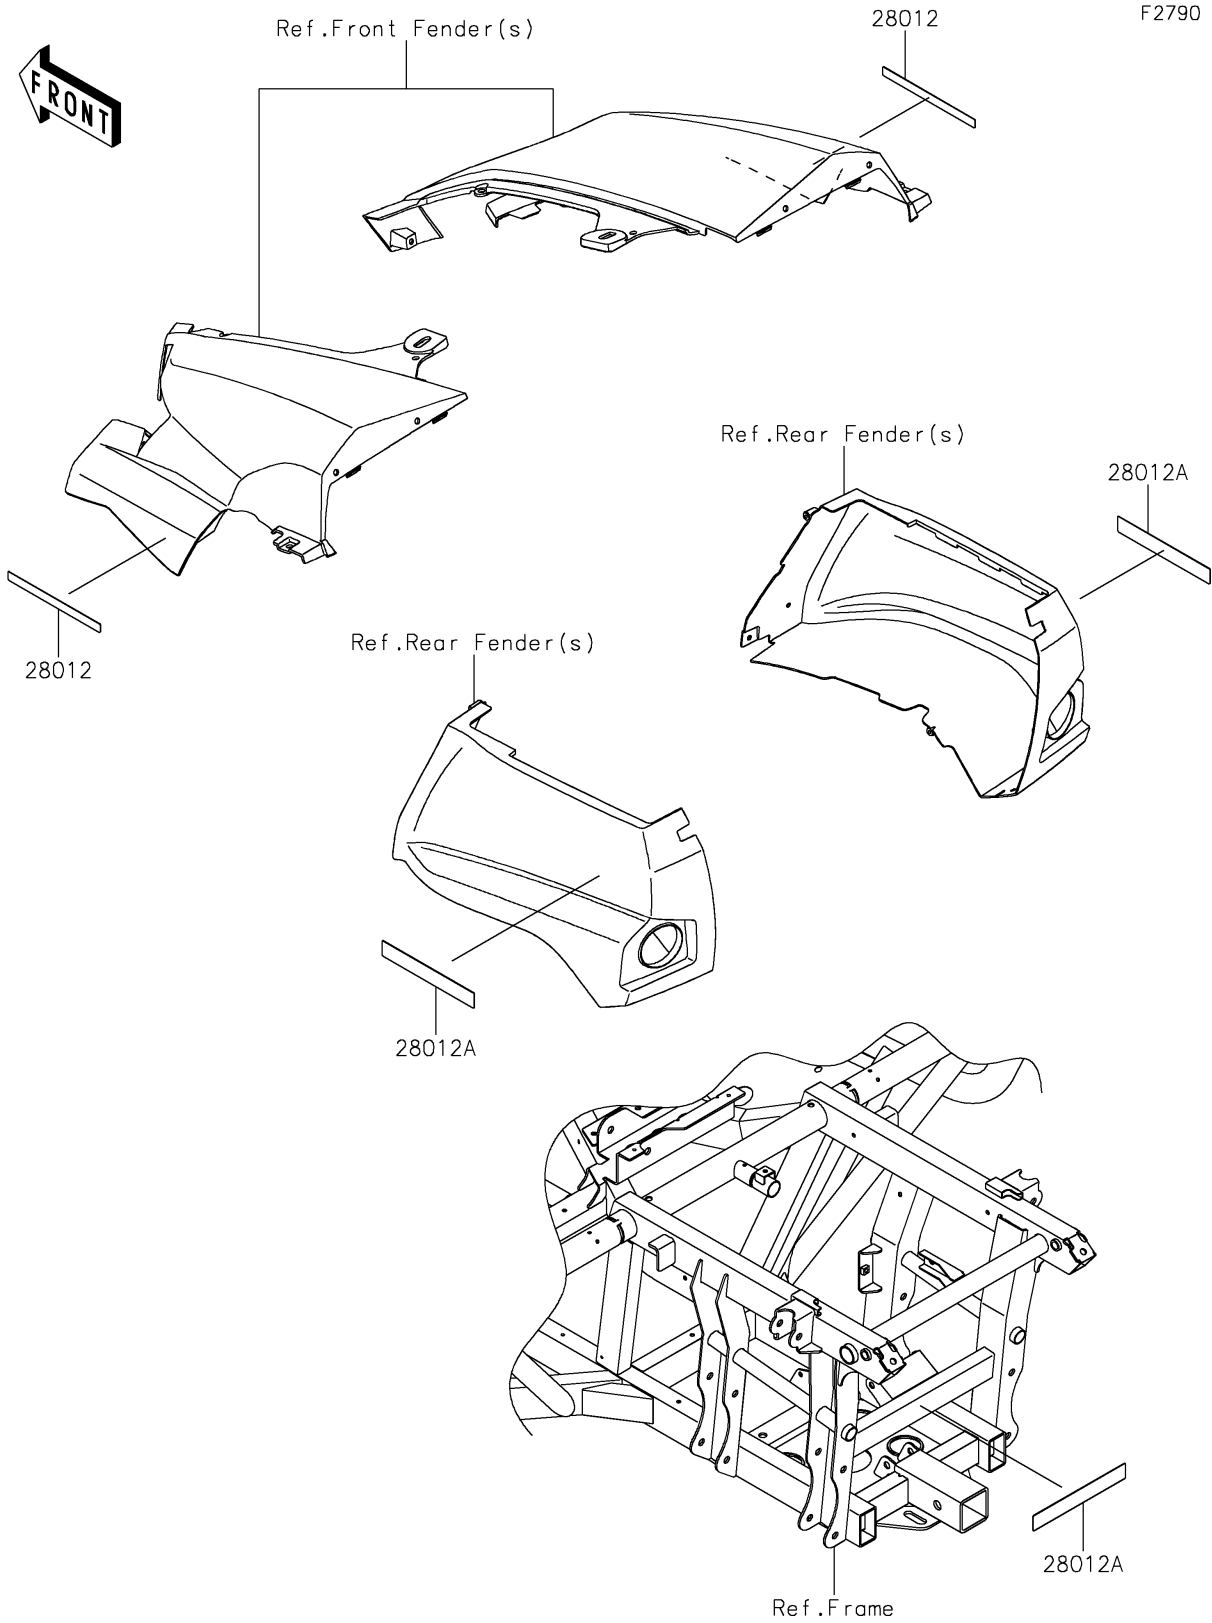

# 2016 TERYX® CAMO PARTS DIAGRAM

Reflectors(CN)

## 2016 TERYX® CAMO PARTS LIST

### Reflectors(CN)

ITEM NAME	PART NUMBER	QUANTITY
REFLECTOR-REFLEX,FR (Ref # 28012)	28012-0014	2
REFLECTOR-REFLEX,RR,RED (Ref # 28012A)	28012-0023	3