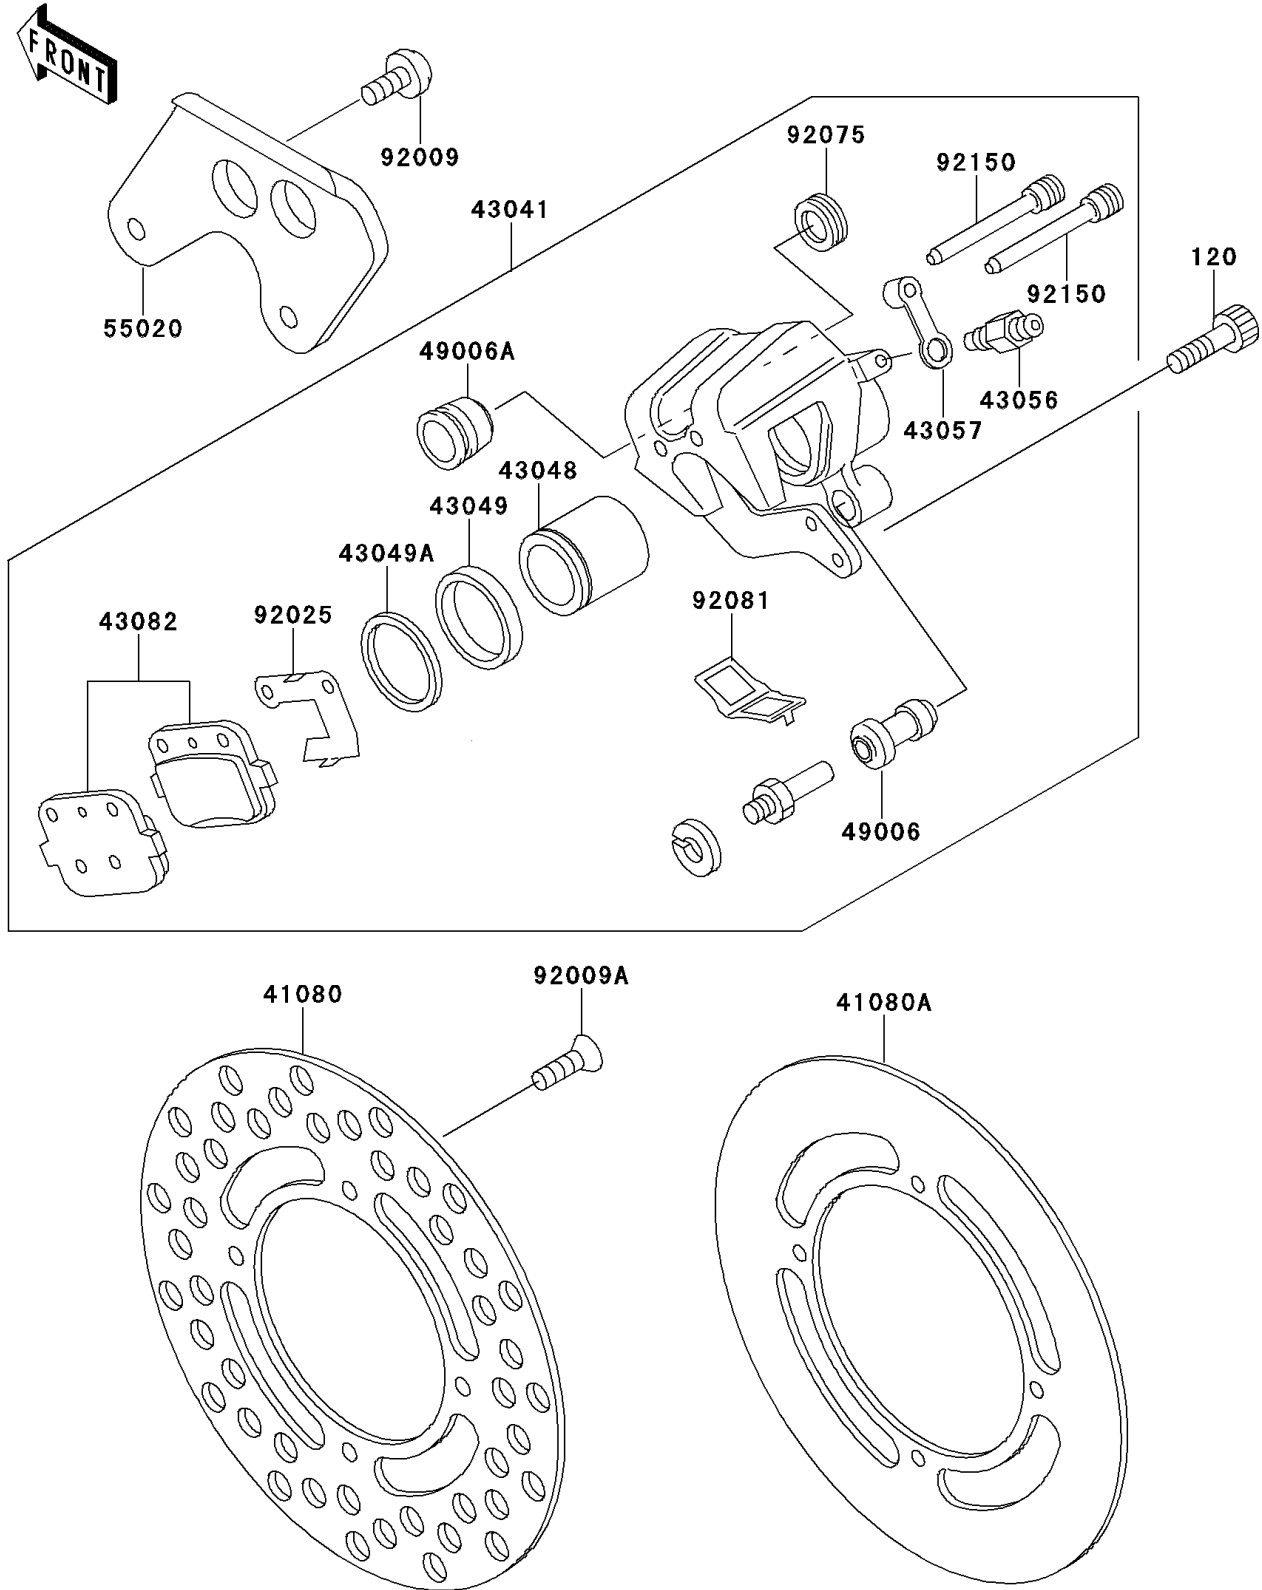

# 1998 KX80 PARTS DIAGRAM

Rear Brake

F2294

# 1998 KX80 PARTS LIST

## Rear Brake

ITEM NAME	PART NUMBER	QUANTITY
BOLT-SOCKET (Ref # 120)	120P0816	2
DISC,RR (Ref # 41080)	41080-1444	1
DISC,RR (Ref # 41080A)	41080-1445	1
CALIPER-ASSY,RR (Ref # 43041)	43041-1638	1
PISTON-CALIPER (Ref # 43048)	43048-1064	1
PACKING,PISTON SEAL (Ref # 43049)	43049-1060	1
PACKING,PISTON SEAL (Ref # 43049A)	43049-1061	1
BREATHER-BRAKE (Ref # 43056)	43056-1055	1
CAP-BREATHER (Ref # 43057)	43057-1001	1
PAD-ASSY-BRAKE (Ref # 43082)	43082-1205	1
BOOT,CALIPER (Ref # 49006)	49006-1088	1
BOOT,CALIPER (Ref # 49006A)	49006-1089	1
GUARD,CALIPER,P.WHITE (Ref # 55020)	55020-1247-6F	1
SCREW,6X10,WHITE (Ref # 92009)	92009-1286	2
SCREW,6X10 (Ref # 92009A)	92009-1375	4
SHIM,PAD (Ref # 92025)	92025-1817	1
DAMPER (Ref # 92075)	92075-1414	1
SPRING,PAD (Ref # 92081)	92081-1502	1
BOLT (Ref # 92150)	92150-1144	2