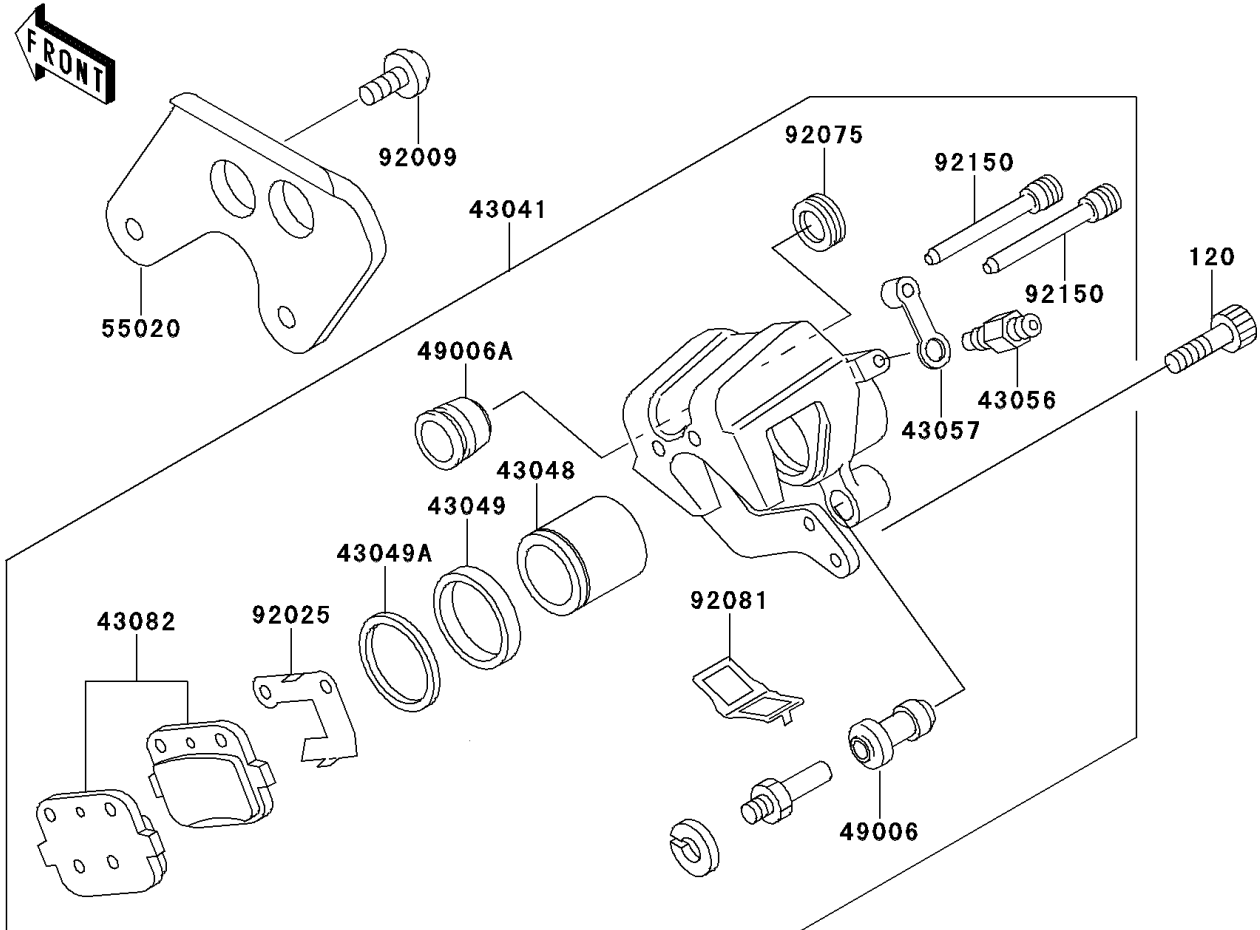

2000 KX80 PARTS DIAGRAM

Rear Brake

F2294

2000 KX80 PARTS LIST

Rear Brake

ITEM NAME	PART NUMBER	QUANTITY
BOLT-SOCKET (Ref # 120)	120P0816	2
DISC,RR (Ref # 41080)	41080-1444	1
DISC,RR (Ref # 41080A)	41080-1445	1
CALIPER-ASSY,RR (Ref # 43041)	43041-1638	1
PISTON-CALIPER (Ref # 43048)	43048-1064	1
PACKING,PISTON SEAL (Ref # 43049)	43049-1060	1
PACKING,PISTON SEAL (Ref # 43049A)	43049-1061	1
BREATHER-BRAKE (Ref # 43056)	43056-1055	1
CAP-BREATHER (Ref # 43057)	43057-1001	1
PAD-ASSY-BRAKE (Ref # 43082)	43082-1205	1
BOOT,CALIPER (Ref # 49006)	49006-1088	1
BOOT,CALIPER (Ref # 49006A)	49006-1089	1
GUARD,CALIPER,P.WHITE (Ref # 55020)	55020-1247-6F	1
SCREW,6X10,WHITE (Ref # 92009)	92009-1286	2
SCREW,6X10 (Ref # 92009A)	92009-1375	4
SHIM,PAD (Ref # 92025)	92025-1817	1
DAMPER (Ref # 92075)	92075-1414	1
SPRING,PAD (Ref # 92081)	92081-1502	1
BOLT (Ref # 92150)	92150-1144	2