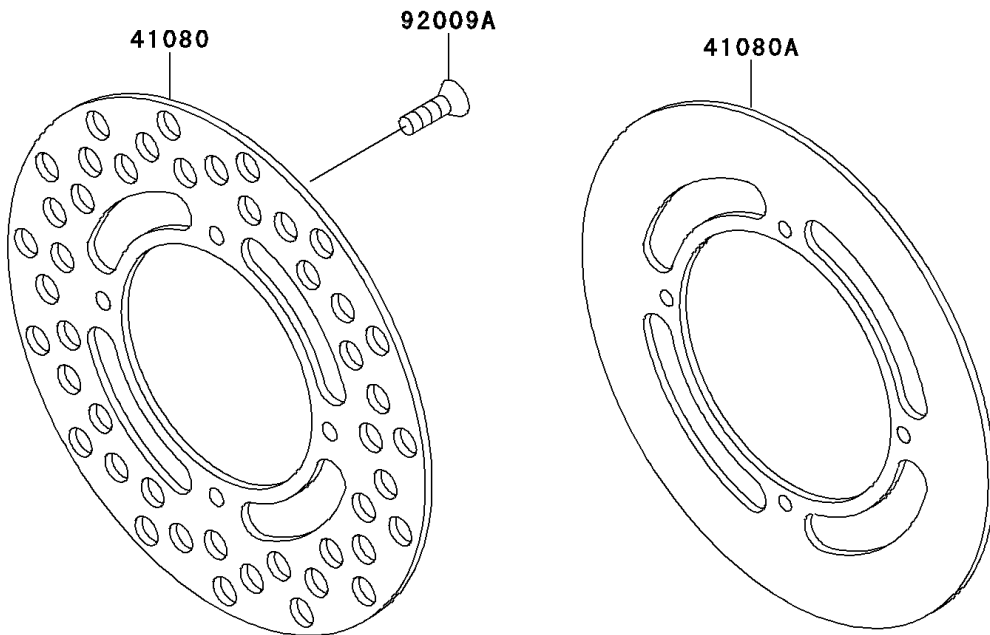

2000 KX80 PARTS DIAGRAM

Rear Brake

F2294

2000 KX80 PARTS LIST

Rear Brake

ITEM NAME	PART NUMBER	QUANTITY
BOLT-SOCKET (Ref # 120)	120P0816	2
DISC,RR (Ref # 41080)	41080-1444	1
DISC,RR (Ref # 41080A)	41080-1445	1
CALIPER-ASSY,RR (Ref # 43041)	43041-1638	1
PISTON-CALIPER (Ref # 43048)	43048-1064	1
PACKING,PISTON SEAL (Ref # 43049)	43049-1060	1
PACKING,PISTON SEAL (Ref # 43049A)	43049-1061	1
BREATHER-BRAKE (Ref # 43056)	43056-1055	1
CAP-BREATHER (Ref # 43057)	43057-1001	1
PAD-ASSY-BRAKE (Ref # 43082)	43082-1205	1
BOOT,CALIPER (Ref # 49006)	49006-1088	1
BOOT,CALIPER (Ref # 49006A)	49006-1089	1
GUARD,CALIPER,P.WHITE (Ref # 55020)	55020-1247-6F	1
SCREW,6X10,WHITE (Ref # 92009)	92009-1286	2
SCREW,6X10 (Ref # 92009A)	92009-1375	4
SHIM,PAD (Ref # 92025)	92025-1817	1
DAMPER (Ref # 92075)	92075-1414	1
SPRING,PAD (Ref # 92081)	92081-1502	1
BOLT (Ref # 92150)	92150-1144	2