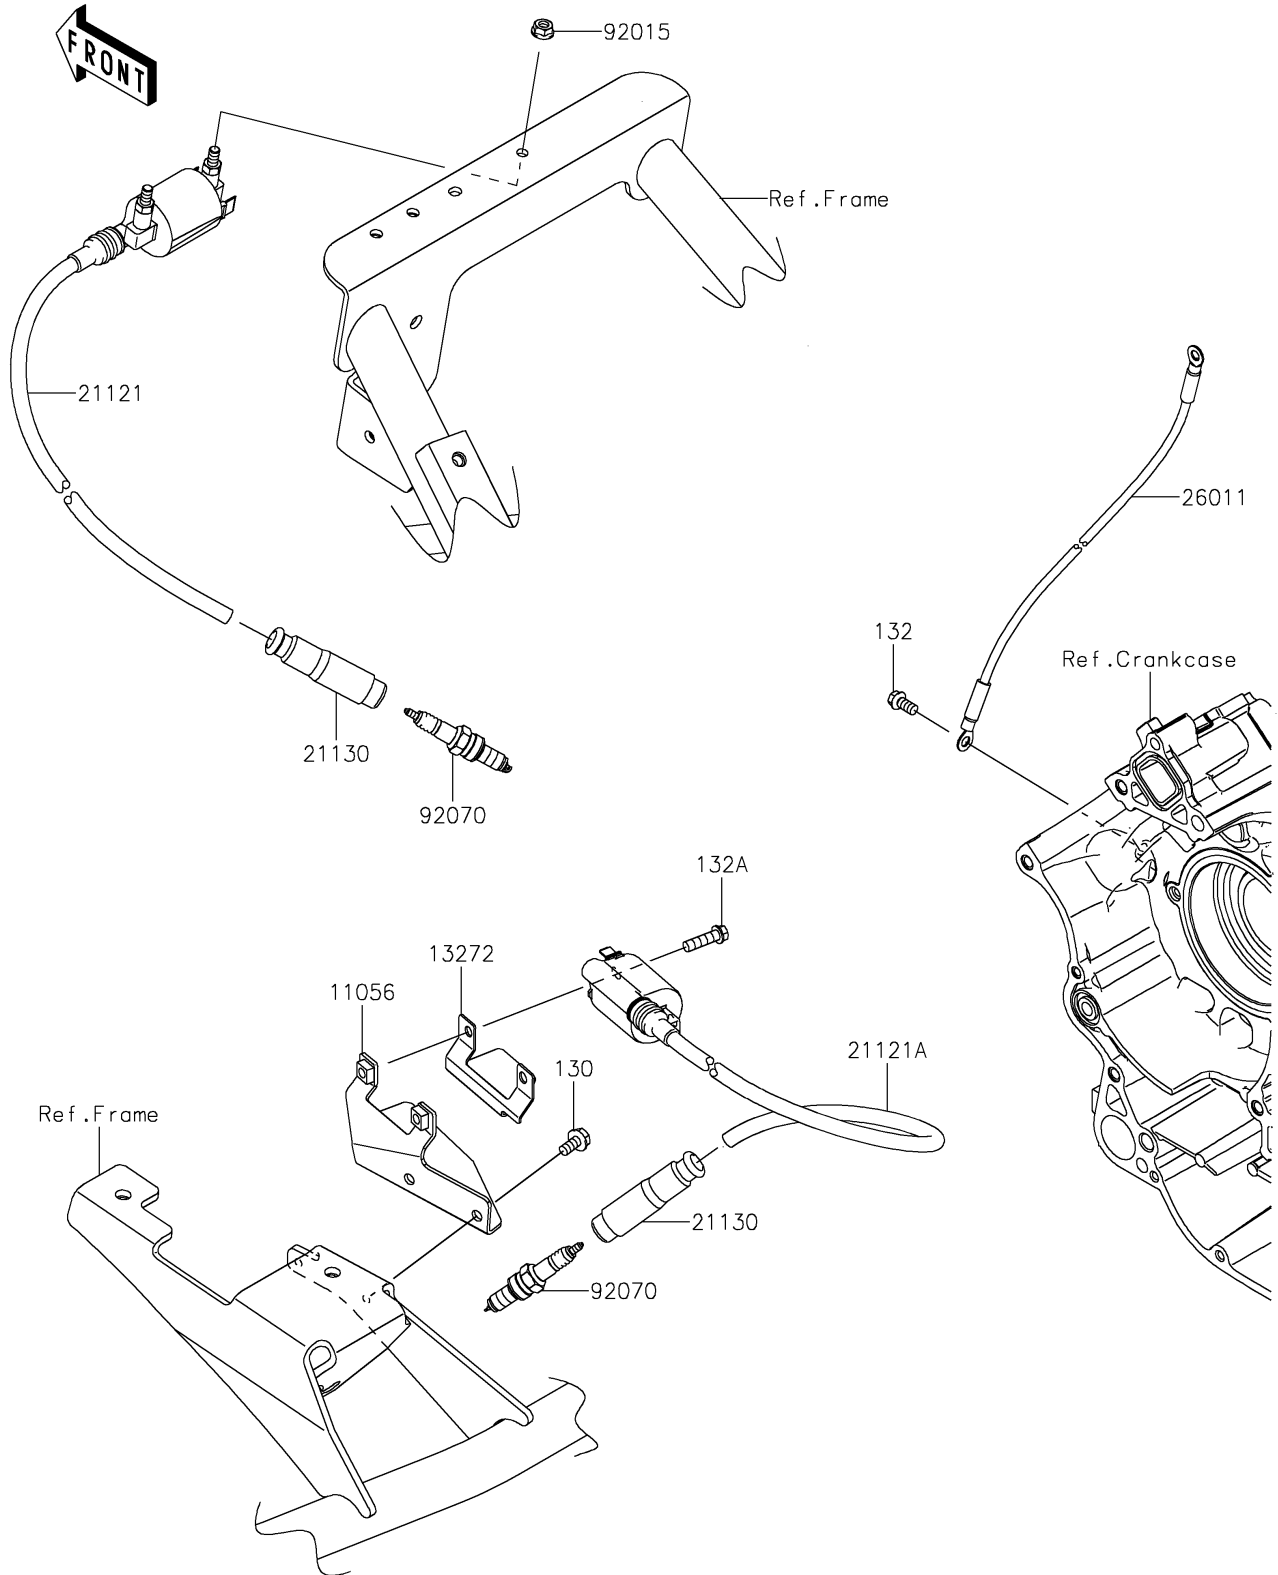

2019 TERYX4™ PARTS DIAGRAM

Ignition System

E1830

2019 TERYX4™ PARTS LIST

Ignition System

ITEM NAME	PART NUMBER	QUANTITY
BRACKET (Ref # 11056)	11056-2673	1
PLATE (Ref # 13272)	13272-1541	1
COIL-IGNITION (Ref # 21121)	21121-0716	1
COIL-IGNITION (Ref # 21121A)	21121-0717	1
CAP-SPARK PLUG (Ref # 21130)	21130-1071	2
WIRE-LEAD (Ref # 26011)	26011-0712	1
NUT,FLANGED,6MM (Ref # 92015)	92015-1367	2
PLUG-SPARK,CPR7EA-9(NGK) (Ref # 92070)	92070-0022	2
BOLT-FLANGED,6X12 (Ref # 130)	130BA0612	2
BOLT-FLANGED-SMALL,6X12 (Ref # 132)	132BA0612	1
BOLT-FLANGED-SMALL,6X22 (Ref # 132A)	132BA0622	2