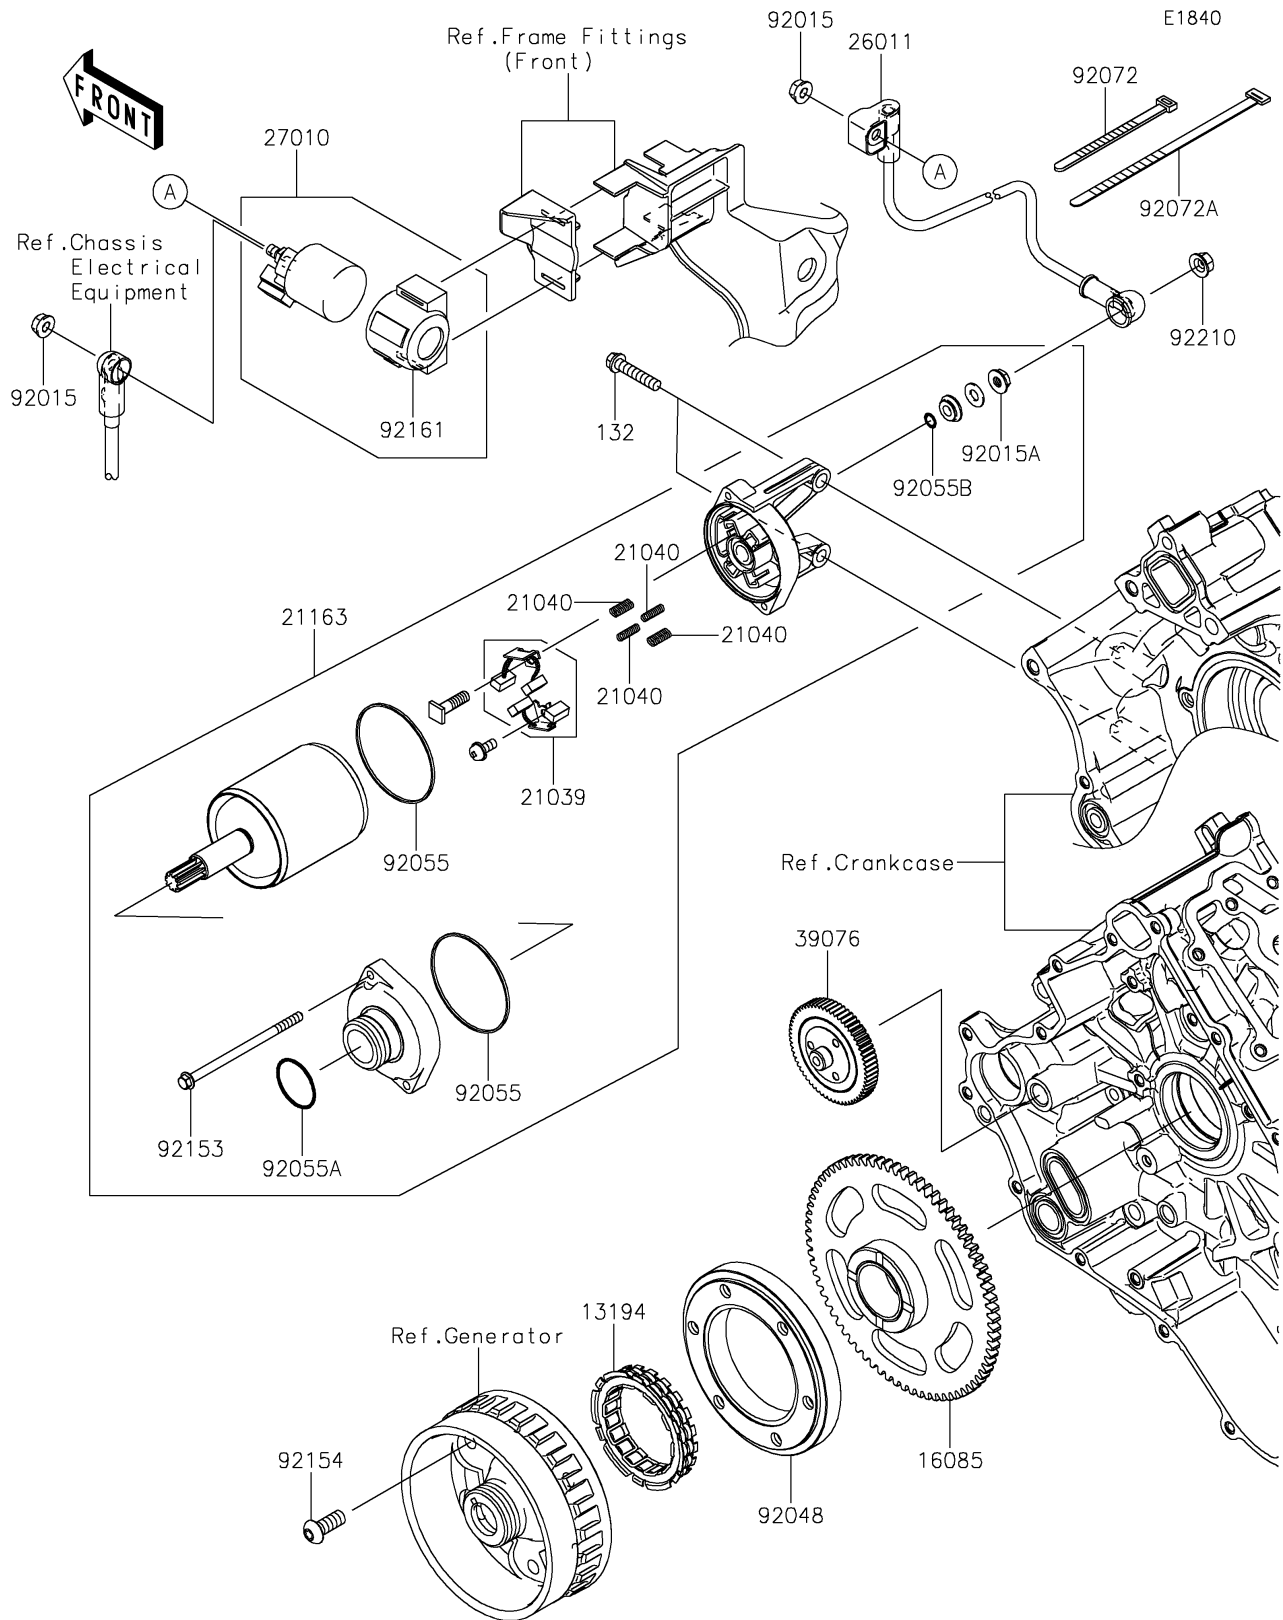

2017 TERYX4™ PARTS DIAGRAM

Starter Motor

2017 TERYX4™ PARTS LIST

Starter Motor

ITEM NAME	PART NUMBER	QUANTITY
CLUTCH-ONEWAY (Ref # 13194)	13194-1094	1
GEAR,STARTER (Ref # 16085)	16085-0591	1
BRUSH,CARBON (Ref # 21039)	21039-0004	1
SPRING-BRUSH (Ref # 21040)	21040-0003	4
STARTER-ELECTRIC (Ref # 21163)	21163-0037	1
WIRE-LEAD (Ref # 26011)	26011-0901	1
SWITCH,MAGNETIC (Ref # 27010)	27010-0766	1
LIMITER,STARTER (Ref # 39076)	39076-0555	1
NUT,FLANGED,6MM (Ref # 92015)	92015-1367	2
NUT,STARTER MOTOR (Ref # 92015A)	92015-1476	1
RACE,ONEWAY CLUTCH (Ref # 92048)	92048-0553	1
RING-O (Ref # 92055)	92055-0136	2
RING-O (Ref # 92055A)	92055-1276	1
RING-O,4.5X2.0 (Ref # 92055B)	92055-1370	1
BAND,L=123 (Ref # 92072)	92072-030	1
BAND,L=186 (Ref # 92072A)	92072-056	1
BOLT (Ref # 92153)	92153-1850	2
BOLT,TORX,8X20 (Ref # 92154)	92154-0421	6
DAMPER,MAGNETIC SWITCH (Ref # 92161)	92161-1722	1
NUT,6MM (Ref # 92210)	92210-0188	1
BOLT-FLANGED-SMALL,6X30 (Ref # 132)	132BA0630	2