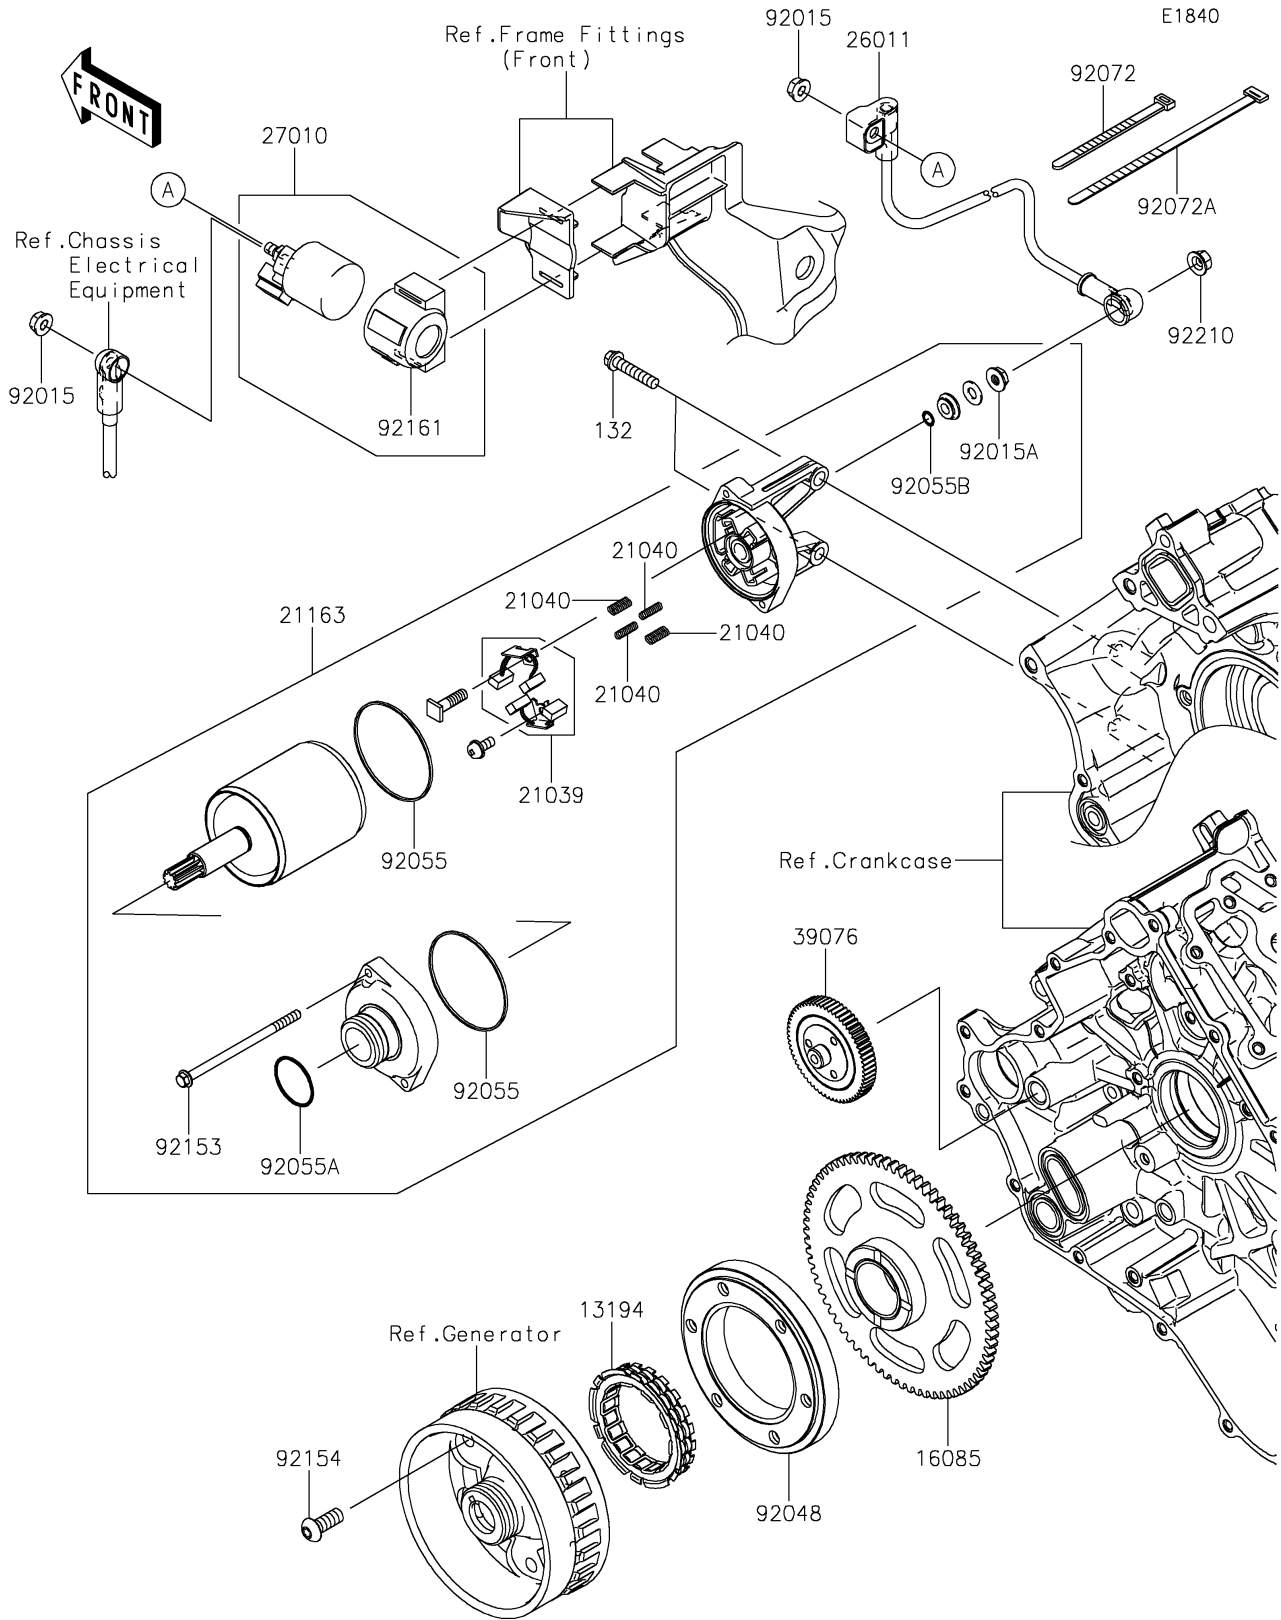

2020 TERYX4™ PARTS DIAGRAM

Starter Motor

2020 TERYX4™ PARTS LIST

Starter Motor

ITEM NAME	PART NUMBER	QUANTITY
CLUTCH-ONEWAY (Ref # 13194)	13194-1094	1
GEAR,STARTER (Ref # 16085)	16085-0591	1
BRUSH,CARBON (Ref # 21039)	21039-0004	1
SPRING-BRUSH (Ref # 21040)	21040-0003	4
STARTER-ELECTRIC (Ref # 21163)	21163-0037	1
WIRE-LEAD (Ref # 26011)	26011-0901	1
SWITCH,MAGNETIC (Ref # 27010)	27010-0766	1
LIMITER,STARTER (Ref # 39076)	39076-0555	1
NUT,FLANGED,6MM (Ref # 92015)	92015-1367	2
NUT,STARTER MOTOR (Ref # 92015A)	92015-1476	1
RACE,ONEWAY CLUTCH (Ref # 92048)	92048-0553	1
RING-O (Ref # 92055)	92055-0136	2
RING-O (Ref # 92055A)	92055-1276	1
RING-O,4.5X2.0 (Ref # 92055B)	92055-1370	1
BAND,L=123 (Ref # 92072)	92072-030	1
BAND,L=186 (Ref # 92072A)	92072-056	1
BOLT (Ref # 92153)	92153-1850	2
BOLT,TORX,8X20 (Ref # 92154)	92154-0421	6
DAMPER,MAGNETIC SWITCH (Ref # 92161)	92161-1722	1
NUT,6MM (Ref # 92210)	92210-0188	1
BOLT-FLANGED-SMALL,6X30 (Ref # 132)	132BA0630	2