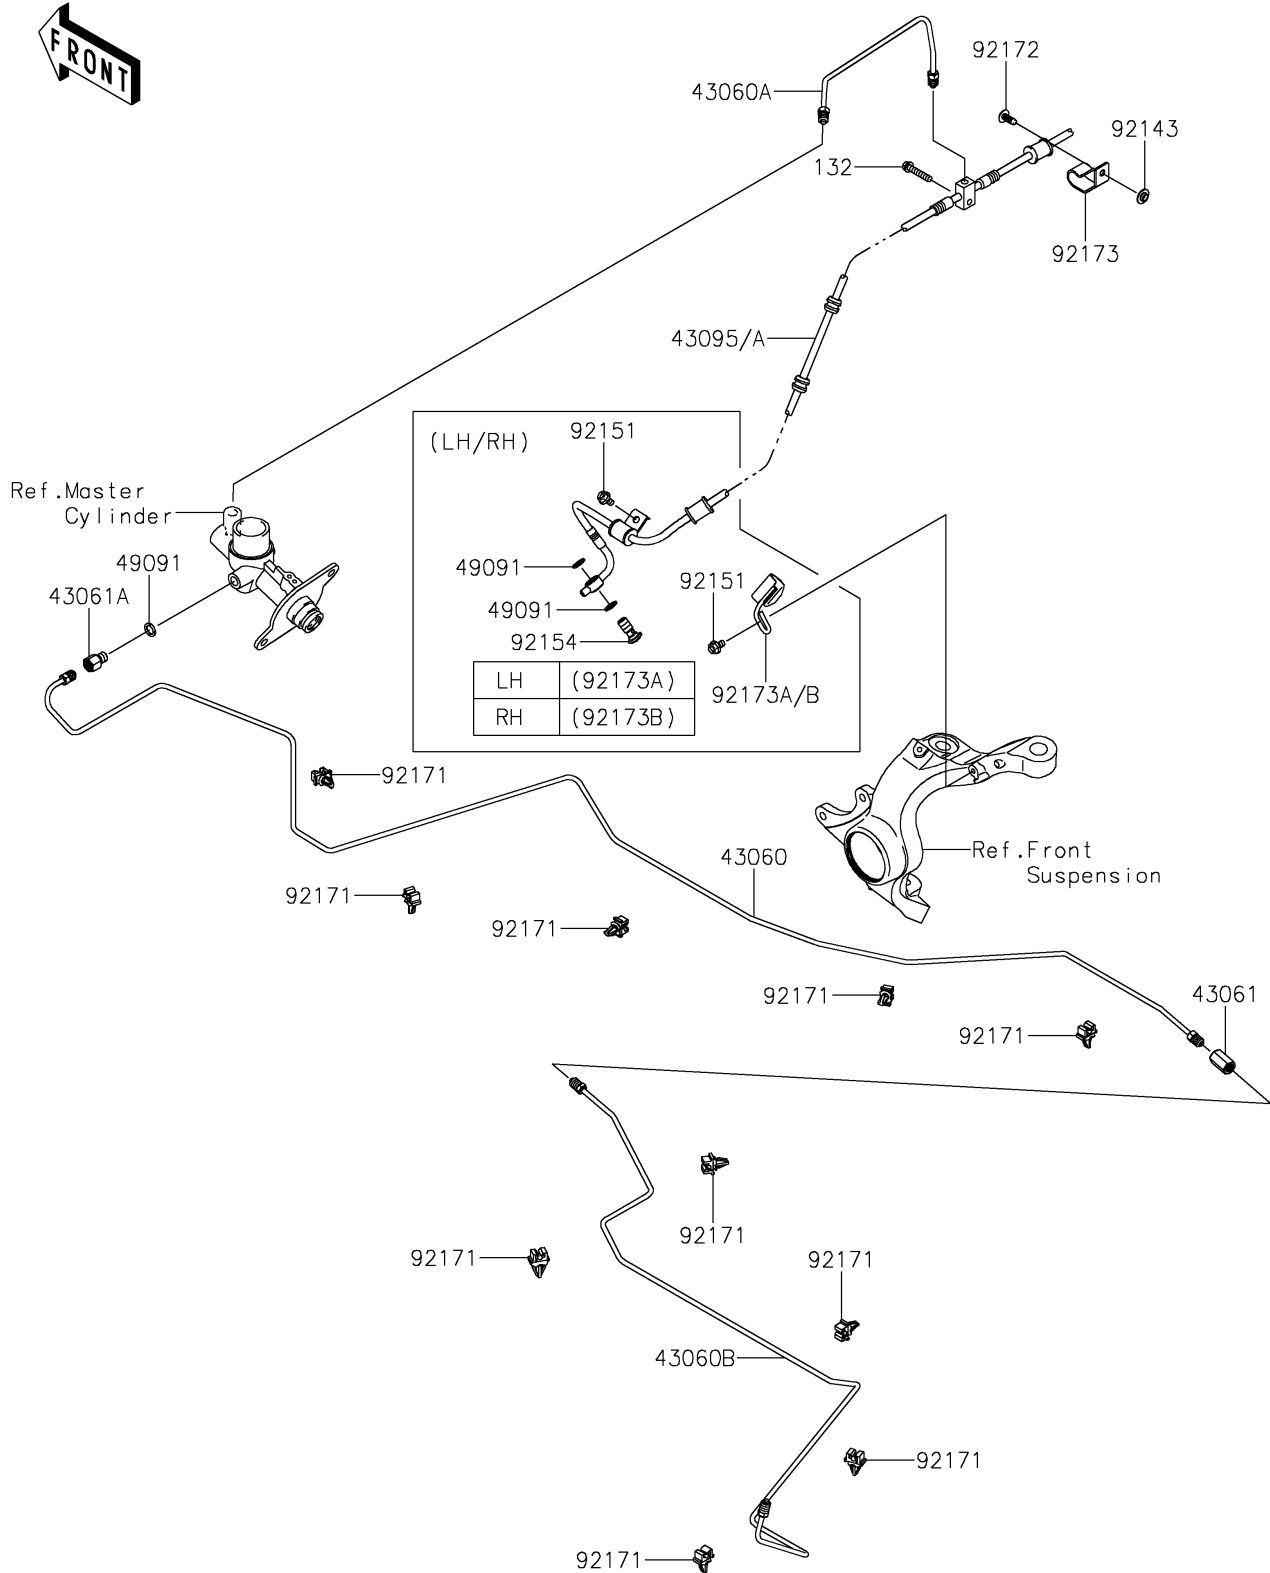

2018 TERYX4™ PARTS DIAGRAM

Brake Piping

F2262

2018 TERYX4™ PARTS LIST

Brake Piping

ITEM NAME	PART NUMBER	QUANTITY
PIPE-BRAKE,M/C-JOINT (Ref # 43060)	43060-0316	1
PIPE-BRAKE,M/C-FR JOINT (Ref # 43060A)	43060-0320	1
PIPE-BRAKE,JOINT-BRAKE (Ref # 43060B)	43060-0324	1
JOINT-BRAKE (Ref # 43061)	43061-0003	1
JOINT-BRAKE,M/C (Ref # 43061A)	43061-0302	1
HOSE-BRAKE,FR (Ref # 43095A)	43095-1568	1
WASHER-SEAL,10.1X14.5X1.5 (Ref # 49091)	49091-0001	5
COLLAR (Ref # 92143)	92143-1087	1
BOLT,6X10 (Ref # 92151)	92151-1344	4
BOLT,TORX,10X23 (Ref # 92154)	92154-1875	2
CLAMP (Ref # 92171)	92171-0805	10
SCREW,TAPPING,6X16 (Ref # 92172)	92172-0739	1
CLAMP (Ref # 92173)	92173-0930	1
CLAMP,LH (Ref # 92173A)	92173-0934	1
CLAMP,RH (Ref # 92173B)	92173-0935	1
BOLT-FLANGED-SMALL,6X30 (Ref # 132)	132BA0630	1