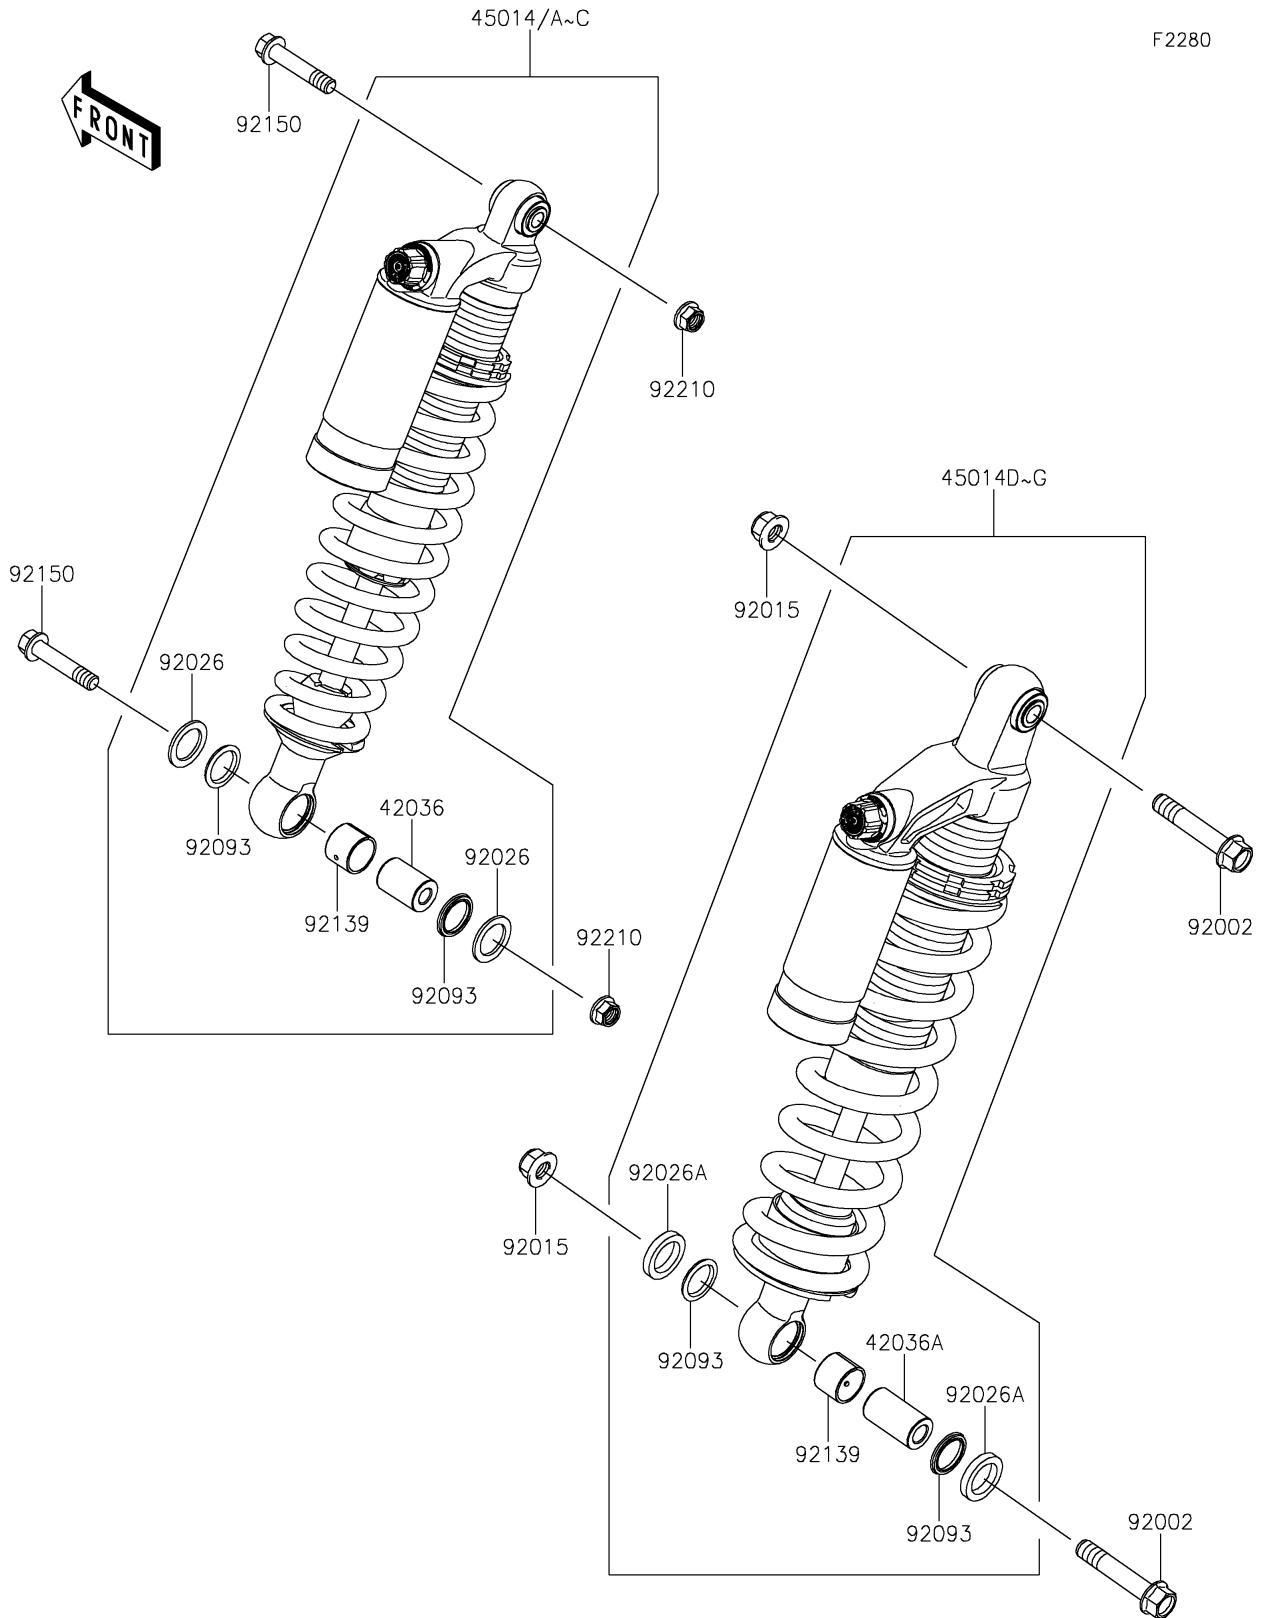

2018 TERYX4™ PARTS DIAGRAM

Shock Absorber(s)

2018 TERYX4™ PARTS LIST

Shock Absorber(s)

ITEM NAME	PART NUMBER	QUANTITY
SLEEVE (Ref # 42036)	42036-0772	2
SLEEVE (Ref # 42036A)	42036-0773	2
SHOCKABSORBER,FR,C.B.ORANGE (Ref # 45014B)	45014-0486-42M	2
SHOCKABSORBER,RR,C.B.ORANGE (Ref # 45014F)	45014-0487-42M	2
BOLT,ROD,12MM (Ref # 92002)	92002-1757	4
NUT,LOCK,FLANGED,12MM (Ref # 92015)	92015-1433	4
SPACER (Ref # 92026)	92026-0793	4
SPACER (Ref # 92026A)	92026-0794	4
SEAL (Ref # 92093)	92093-0609	8
BUSHING (Ref # 92139)	92139-0809	4
BOLT,FLANGED,10X50 (Ref # 92150)	92150-1125	4
NUT,LOCK,FLANGED,10MM (Ref # 92210)	92210-1080	4