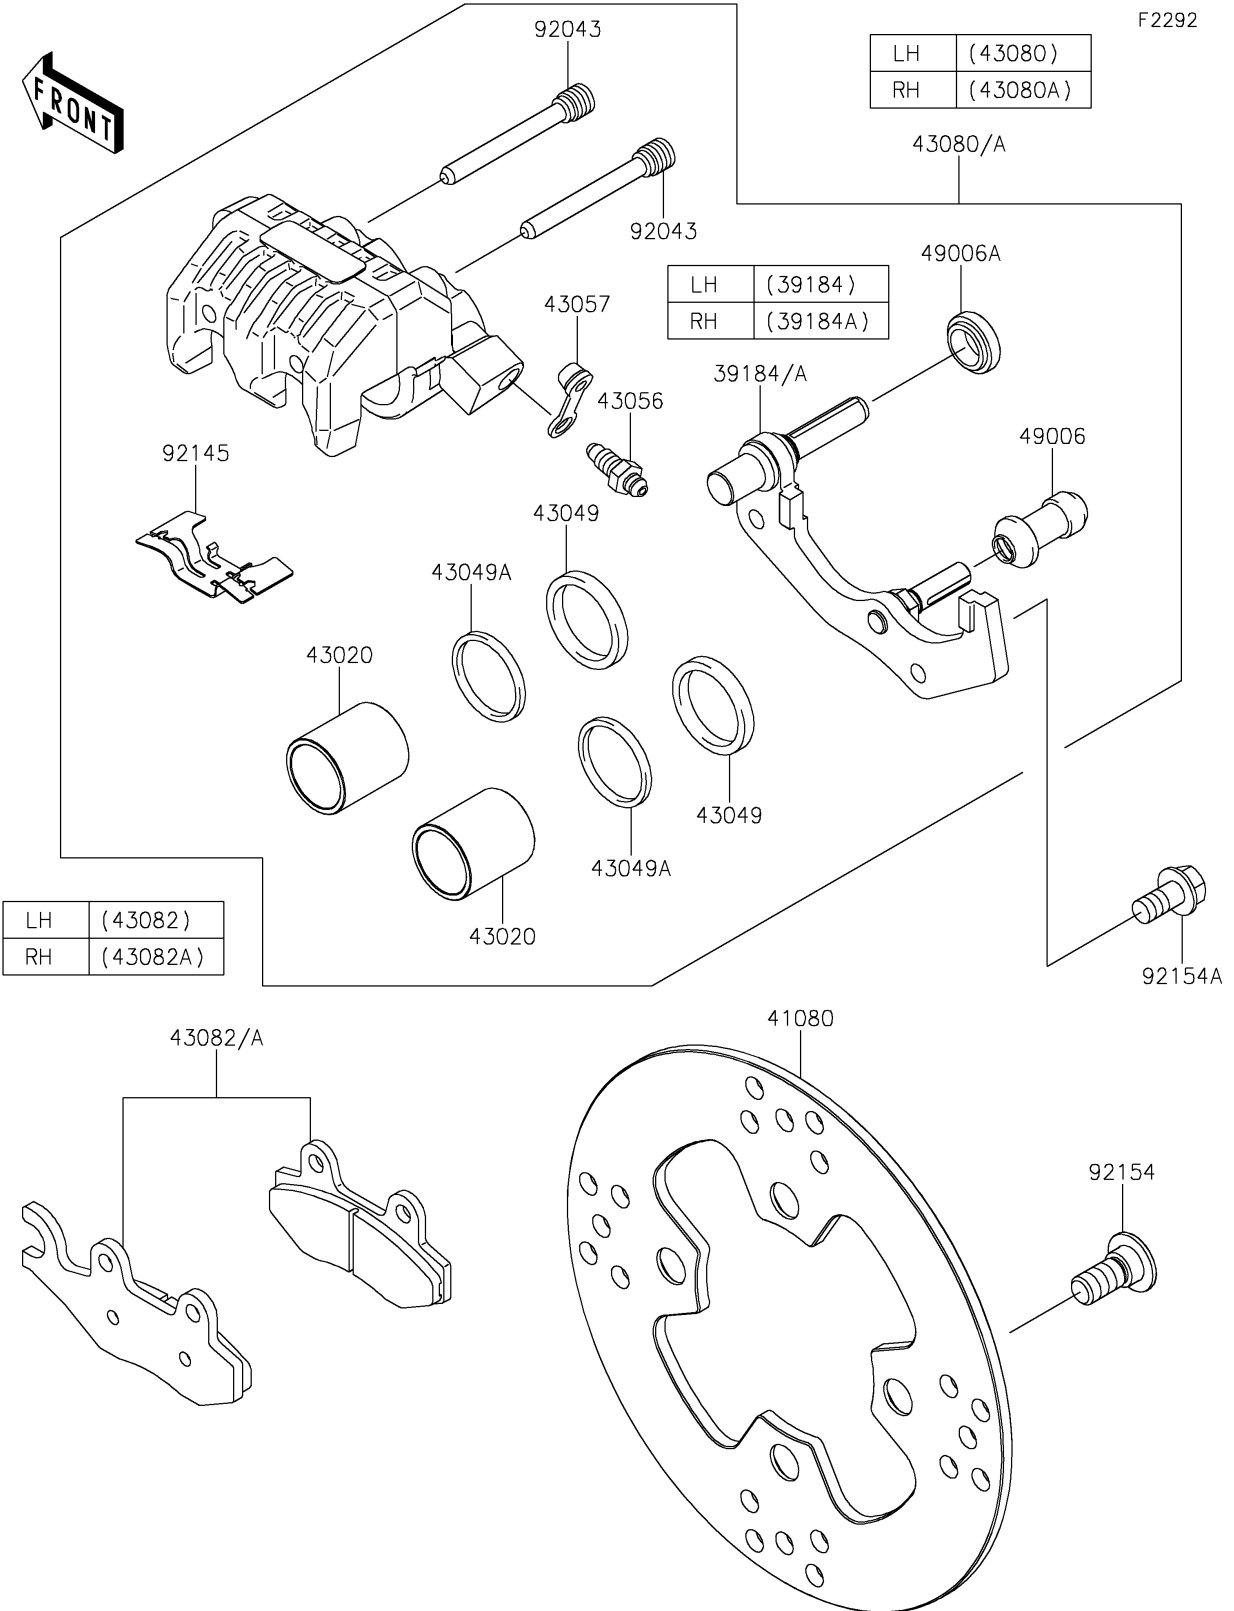

2017 TERYX4™ PARTS DIAGRAM

Front Brake

2017 TERYX4™ PARTS LIST

Front Brake

ITEM NAME	PART NUMBER	QUANTITY
BRACKET-ASSY,LH (Ref # 39184)	39184-0045	1
BRACKET-ASSY,RH (Ref # 39184A)	39184-0046	1
DISC,FR,200MM (Ref # 41080)	41080-0661	2
PISTON-COMP-BRAKE (Ref # 43020)	43020-0054	4
PACKING (Ref # 43049)	43049-0556	4
PACKING (Ref # 43049A)	43049-0557	4
BREATHER-BRAKE (Ref # 43056)	43056-0055	2
CAP-BREATHER (Ref # 43057)	43057-0552	2
CALIPER-SUB-ASSY,LH (Ref # 43080)	43080-0165	1
CALIPER-SUB-ASSY,RH (Ref # 43080A)	43080-0166	1
PAD-ASSY-BRAKE,LH (Ref # 43082)	43082-0126	1
PAD-ASSY-BRAKE,RH (Ref # 43082A)	43082-0127	1
BOOT (Ref # 49006)	49006-0565	2
BOOT (Ref # 49006A)	49006-0566	2
PIN (Ref # 92043)	92043-0184	4
SPRING (Ref # 92145)	92145-0705	2
BOLT,SOCKET,10X23 (Ref # 92154)	92154-0713	8
BOLT,FLANGED,8X16 (Ref # 92154A)	92154-1952	4