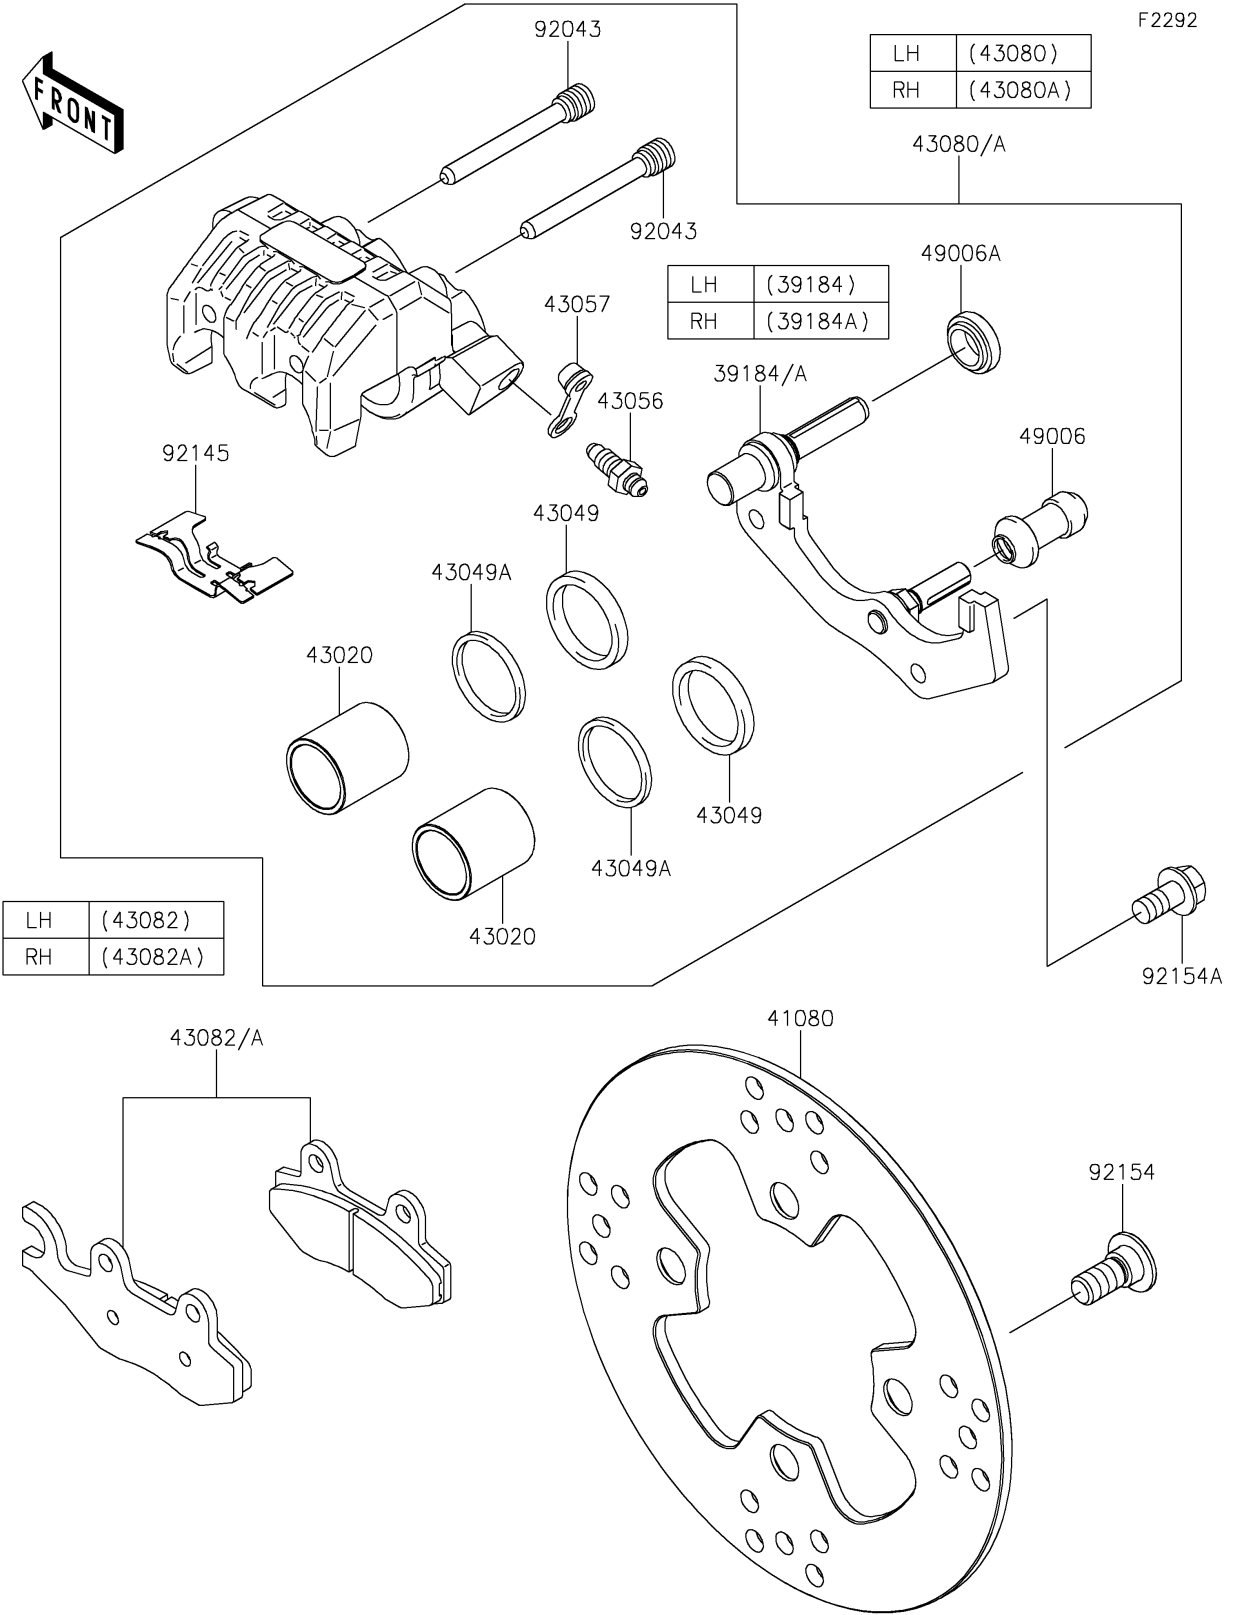

# 2018 TERYX4™ PARTS DIAGRAM

Front Brake

## 2018 TERYX4™ PARTS LIST

### Front Brake

ITEM NAME	PART NUMBER	QUANTITY
BRACKET-ASSY,LH (Ref # 39184)	39184-0045	1
BRACKET-ASSY,RH (Ref # 39184A)	39184-0046	1
DISC,FR,200MM (Ref # 41080)	41080-0661	2
PISTON-COMP-BRAKE (Ref # 43020)	43020-0054	4
PACKING (Ref # 43049)	43049-0556	4
PACKING (Ref # 43049A)	43049-0557	4
BREATHER-BRAKE (Ref # 43056)	43056-0055	2
CAP-BREATHER (Ref # 43057)	43057-0552	2
CALIPER-SUB-ASSY,LH (Ref # 43080)	43080-0165	1
CALIPER-SUB-ASSY,RH (Ref # 43080A)	43080-0166	1
PAD-ASSY-BRAKE,LH (Ref # 43082)	43082-0126	1
PAD-ASSY-BRAKE,RH (Ref # 43082A)	43082-0127	1
BOOT (Ref # 49006)	49006-0565	2
BOOT (Ref # 49006A)	49006-0566	2
PIN (Ref # 92043)	92043-0184	4
SPRING (Ref # 92145)	92145-0705	2
BOLT,SOCKET,10X23 (Ref # 92154)	92154-0713	8
BOLT,FLANGED,8X16 (Ref # 92154A)	92154-1952	4