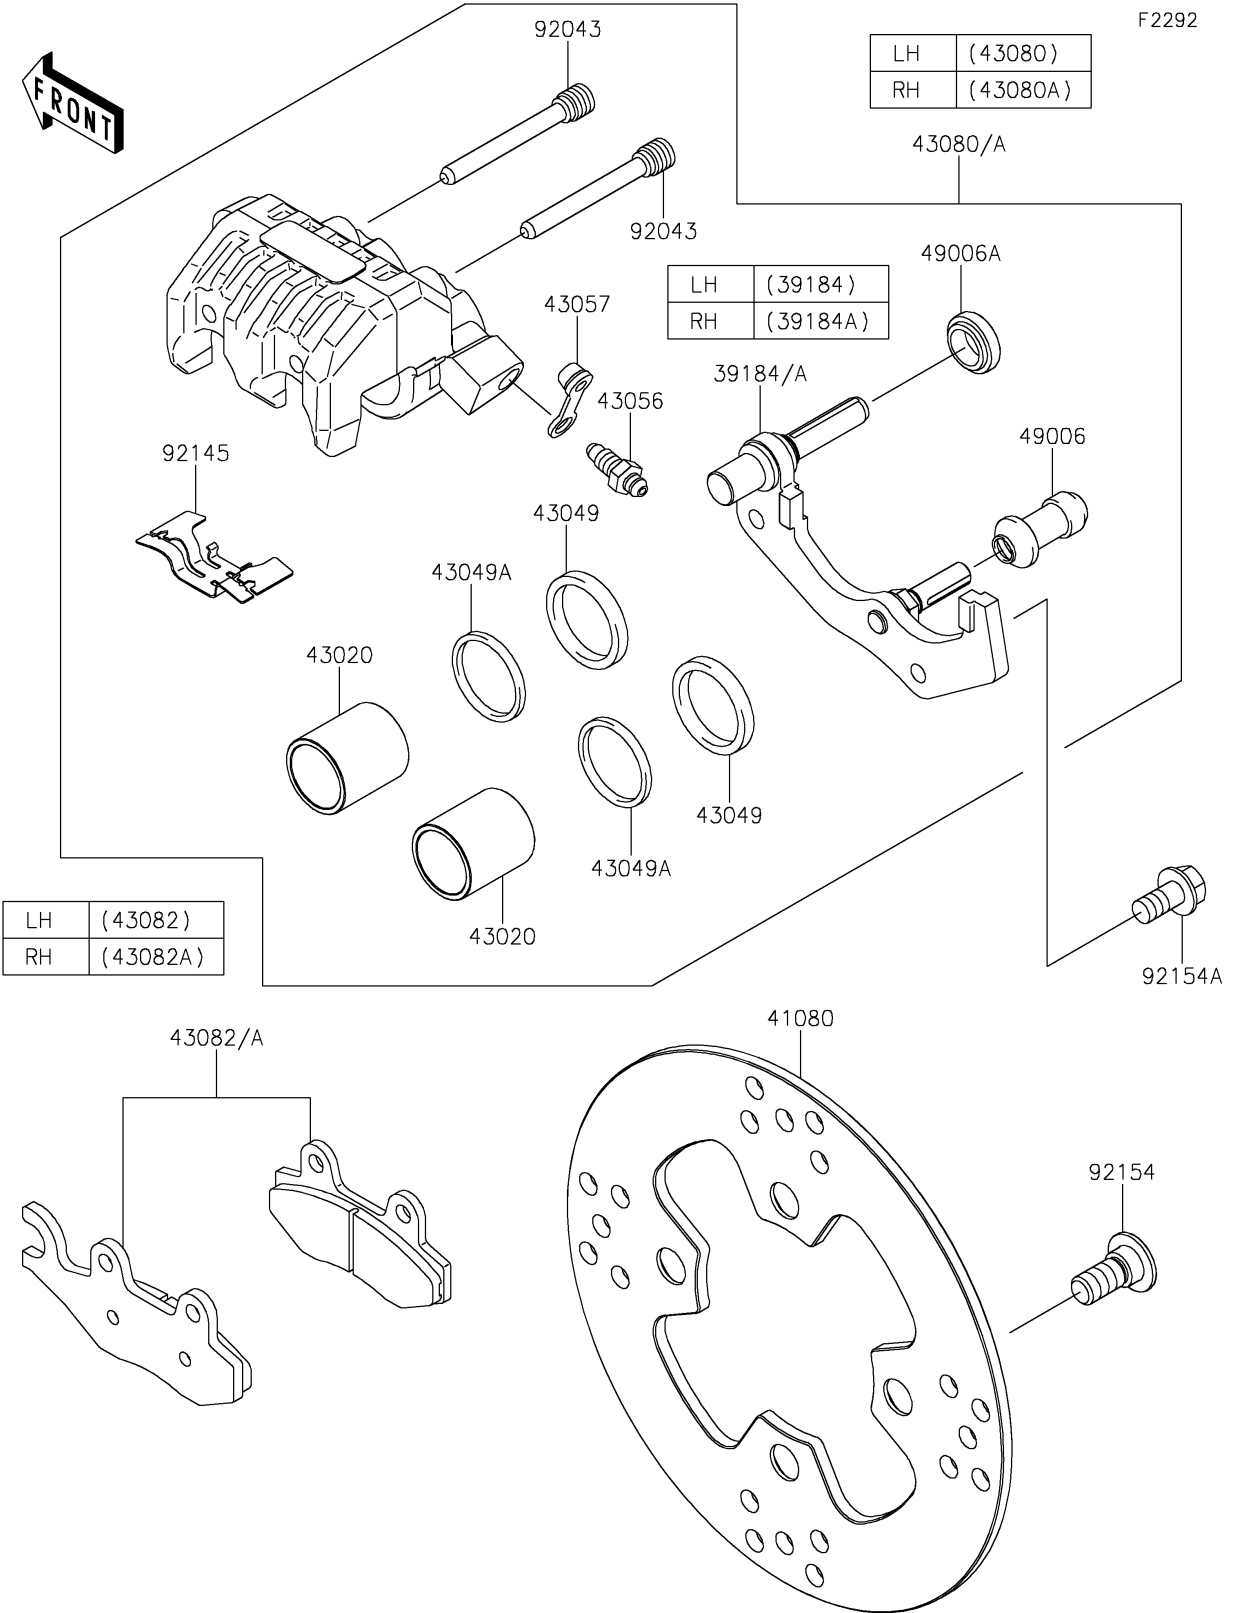

2019 TERYX4™ PARTS DIAGRAM

Front Brake

2019 TERYX4™ PARTS LIST

Front Brake

ITEM NAME	PART NUMBER	QUANTITY
BRACKET-ASSY,LH (Ref # 39184)	39184-0045	1
BRACKET-ASSY,RH (Ref # 39184A)	39184-0046	1
DISC,FR,200MM (Ref # 41080)	41080-0661	2
PISTON-COMP-BRAKE (Ref # 43020)	43020-0054	4
PACKING (Ref # 43049)	43049-0556	4
PACKING (Ref # 43049A)	43049-0557	4
BREATHER-BRAKE (Ref # 43056)	43056-0055	2
CAP-BREATHER (Ref # 43057)	43057-0552	2
CALIPER-SUB-ASSY,LH (Ref # 43080)	43080-0165	1
CALIPER-SUB-ASSY,RH (Ref # 43080A)	43080-0166	1
PAD-ASSY-BRAKE,LH (Ref # 43082)	43082-0126	1
PAD-ASSY-BRAKE,RH (Ref # 43082A)	43082-0127	1
BOOT (Ref # 49006)	49006-0565	2
BOOT (Ref # 49006A)	49006-0566	2
PIN (Ref # 92043)	92043-0184	4
SPRING (Ref # 92145)	92145-0705	2
BOLT,SOCKET,10X23 (Ref # 92154)	92154-0713	8
BOLT,FLANGED,8X16 (Ref # 92154A)	92154-1952	4