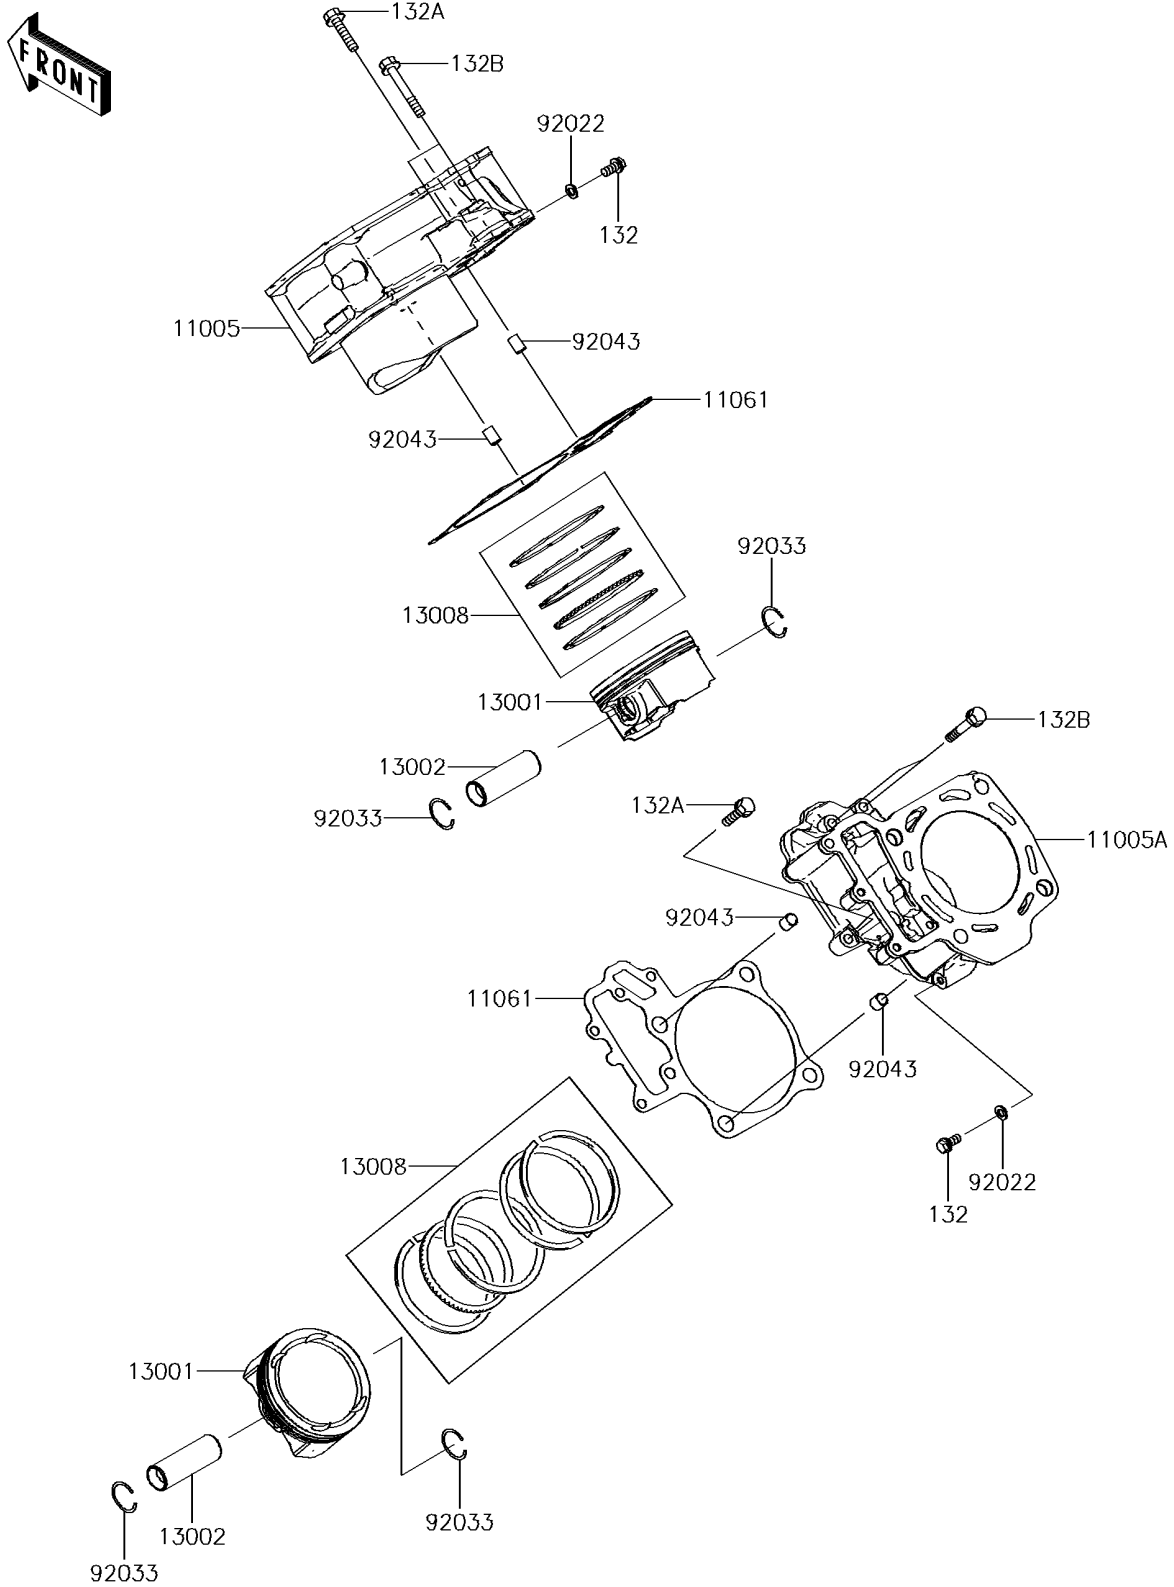

# 2016 TERYX4™ LE PARTS DIAGRAM

Cylinder/Piston(s)

E1120

## 2016 TERYX4™ LE PARTS LIST

### Cylinder/Piston(s)

ITEM NAME	PART NUMBER	QUANTITY
CYLINDER-ENGINE,FR (Ref # 11005)	11005-0628	1
CYLINDER-ENGINE,RR (Ref # 11005A)	11005-0629	1
GASKET,CYLINDER BASE (Ref # 11061)	11061-0730	2
PISTON-ENGINE (Ref # 13001)	13001-0740	2
PIN-PISTON (Ref # 13002)	13002-0711	2
RING-SET-PISTON (Ref # 13008)	13008-0042	2
WASHER,6.2X11X1 (Ref # 92022)	92022-304	2
RING-SNAP (Ref # 92033)	92033-1207	4
PIN,10.1X12X14 (Ref # 92043)	92043-4009	4
BOLT-FLANGED-SMALL,6X12 (Ref # 132)	132BA0612	2
BOLT-FLANGED-SMALL,6X30 (Ref # 132A)	132BA0630	2
BOLT-FLANGED-SMALL,6X40 (Ref # 132B)	132BA0640	4