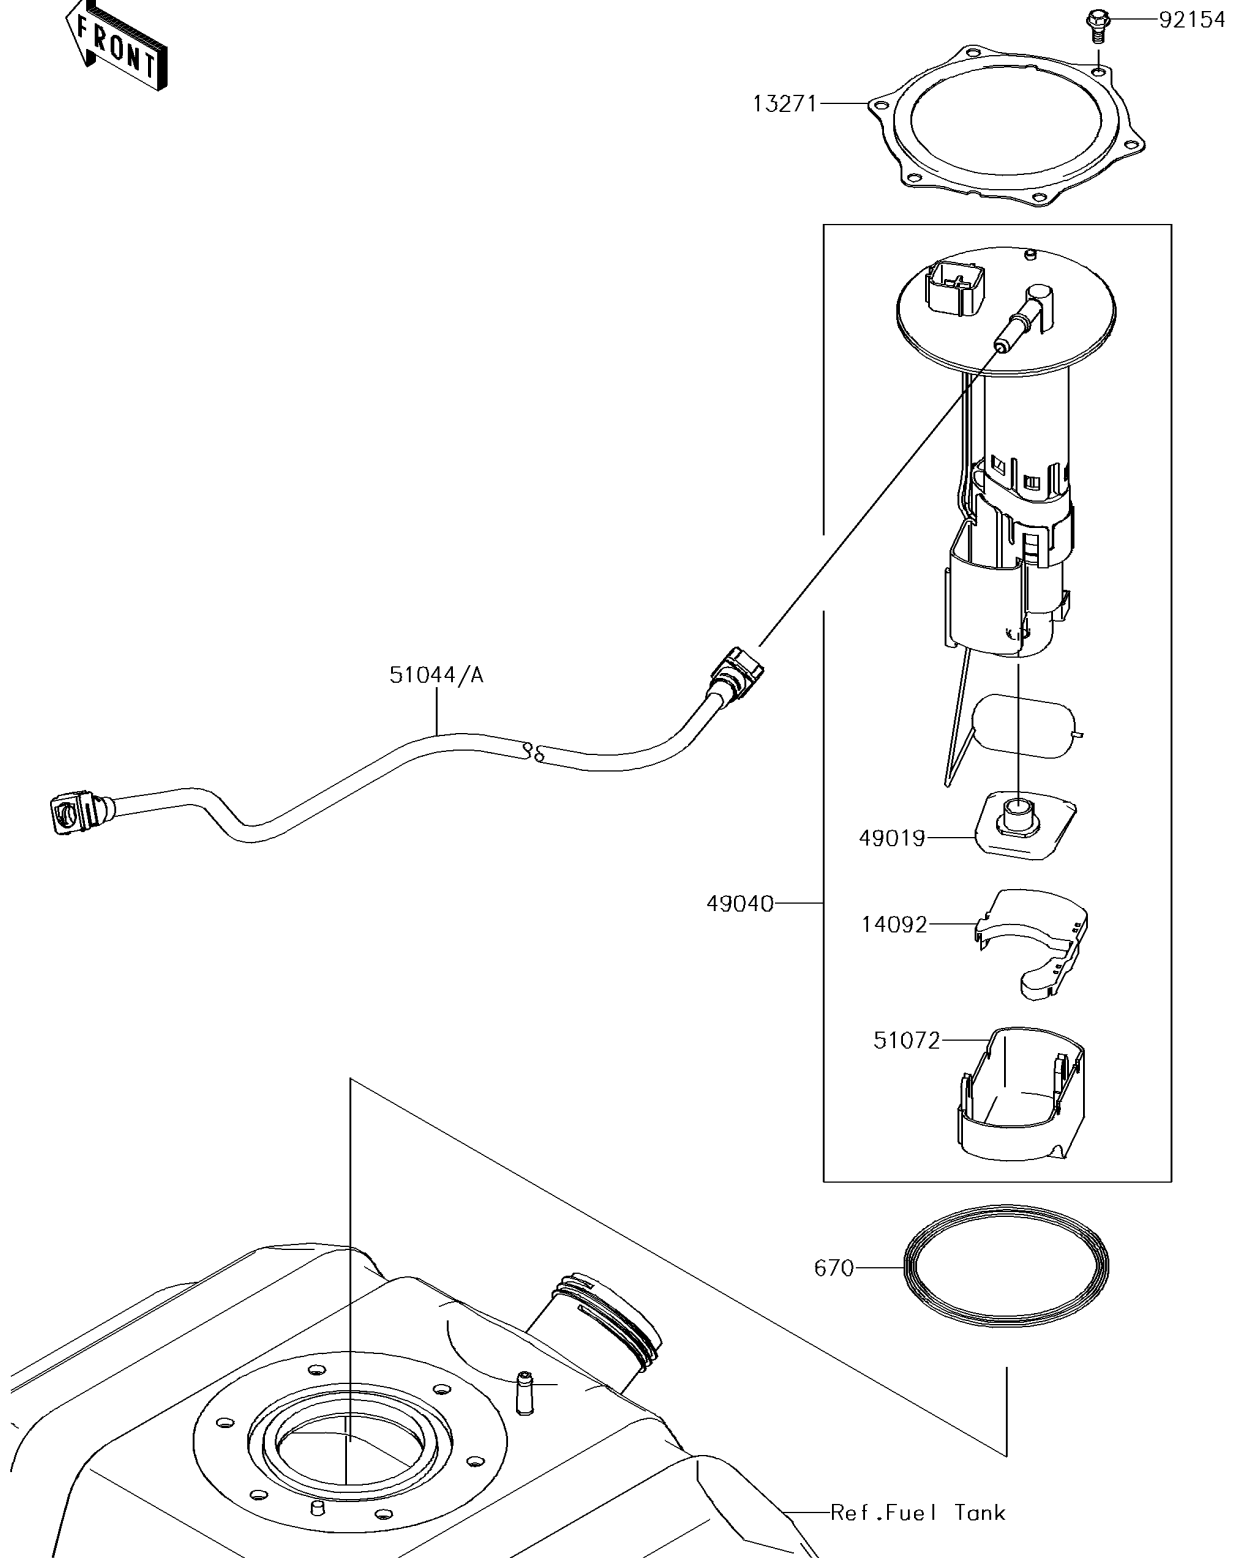

2018 TERYX4™ LE CAMO PARTS DIAGRAM

Fuel Pump

E1520

2018 TERYX4™ LE CAMO PARTS LIST

Fuel Pump

ITEM NAME	PART NUMBER	QUANTITY
PLATE (Ref # 13271)	13271-0980	1
COVER (Ref # 14092)	14092-1044	1
FILTER-FUEL (Ref # 49019)	49019-0013	1
PUMP-FUEL (Ref # 49040)	49040-0716	1
TUBE-ASSY (Ref # 51044A)	51044-0811	1
CHAMBER-FUEL (Ref # 51072)	51072-0003	1
BOLT,FLANGED,5X4.5 (Ref # 92154)	92154-0974	6
O RING (Ref # 670)	670E5090	1