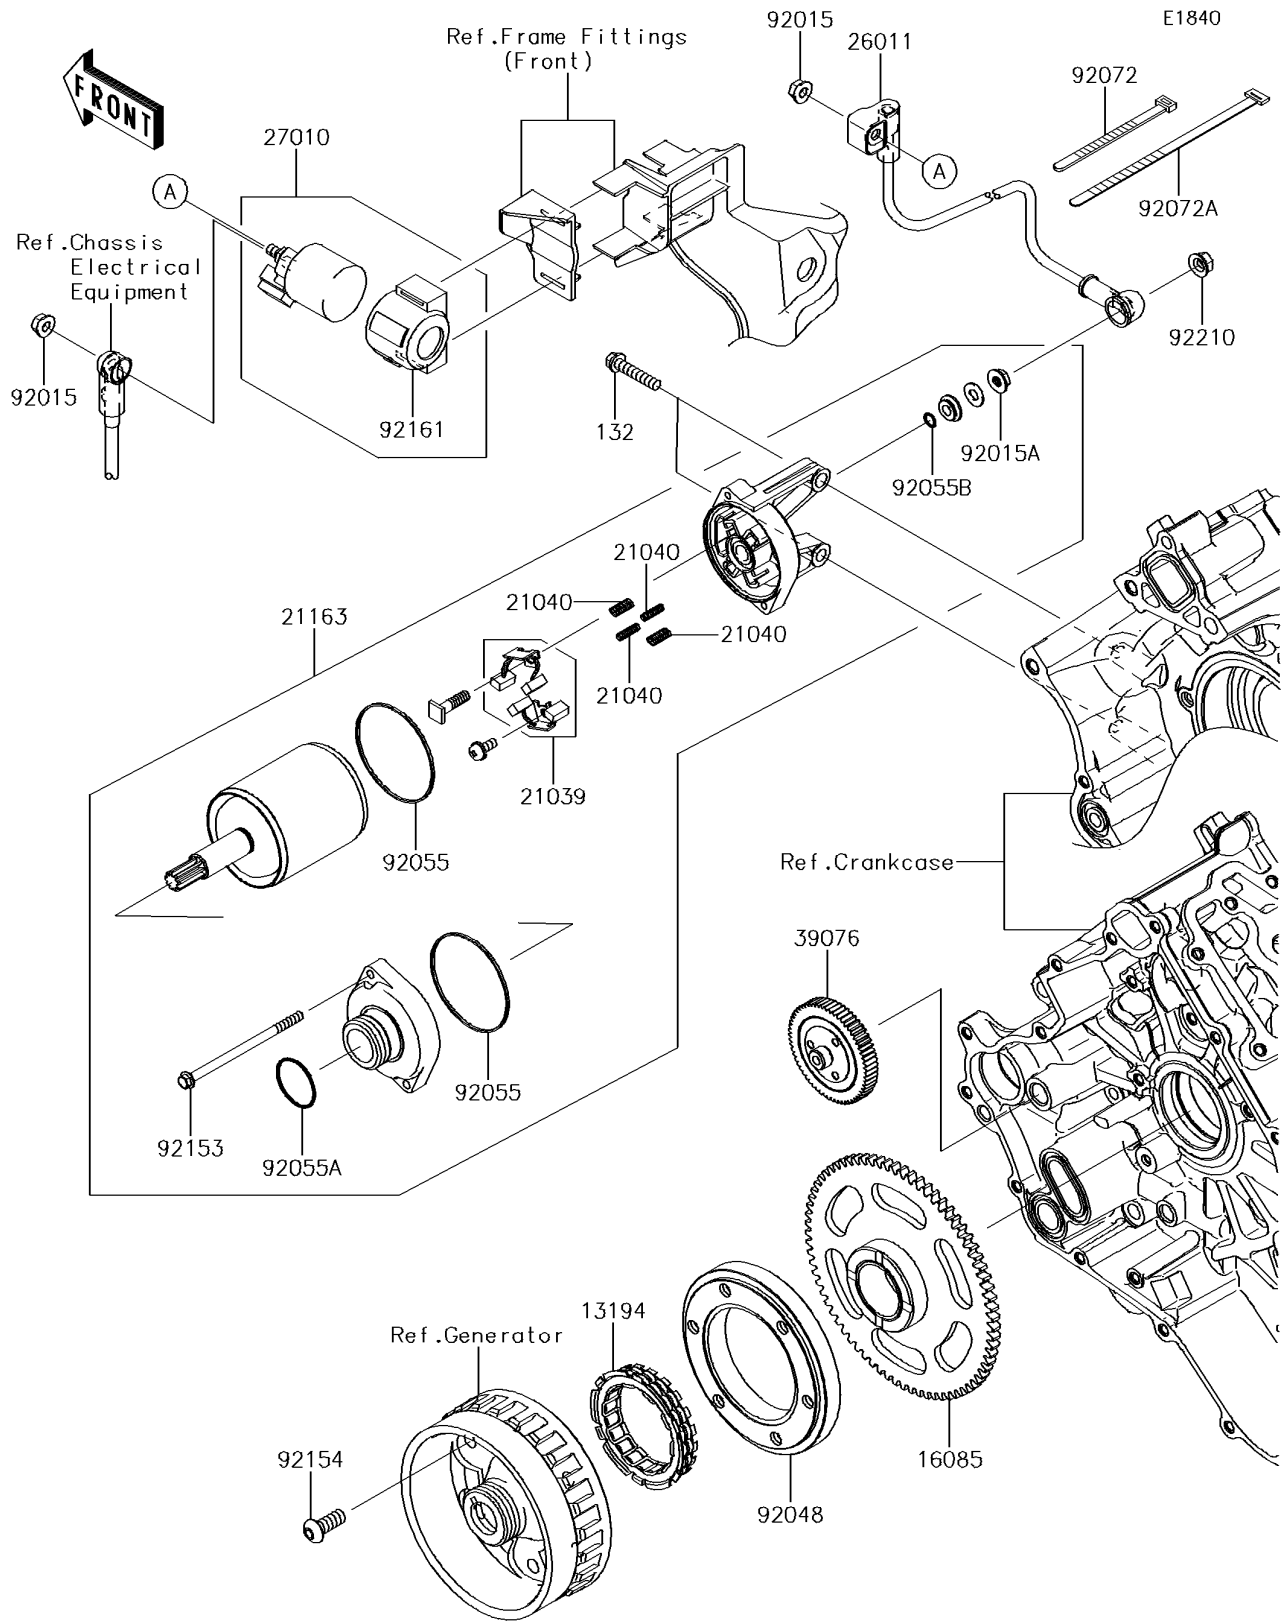

2018 TERYX4™ LE CAMO PARTS DIAGRAM

Starter Motor

2018 TERYX4™ LE CAMO PARTS LIST

Starter Motor

ITEM NAME	PART NUMBER	QUANTITY
CLUTCH-ONEWAY (Ref # 13194)	13194-1094	1
GEAR,STARTER (Ref # 16085)	16085-0591	1
BRUSH,CARBON (Ref # 21039)	21039-0004	1
SPRING-BRUSH (Ref # 21040)	21040-0003	4
STARTER-ELECTRIC (Ref # 21163)	21163-0037	1
WIRE-LEAD (Ref # 26011)	26011-0901	1
SWITCH,MAGNETIC (Ref # 27010)	27010-0766	1
LIMITER,STARTER (Ref # 39076)	39076-0555	1
NUT,FLANGED,6MM (Ref # 92015)	92015-1367	2
NUT,STARTER MOTOR (Ref # 92015A)	92015-1476	1
RACE,ONEWAY CLUTCH (Ref # 92048)	92048-0553	1
RING-O (Ref # 92055)	92055-0136	2
RING-O (Ref # 92055A)	92055-1276	1
RING-O,4.5X2.0 (Ref # 92055B)	92055-1370	1
BAND,L=123 (Ref # 92072)	92072-030	1
BAND,L=186 (Ref # 92072A)	92072-056	1
BOLT (Ref # 92153)	92153-1850	2
BOLT,TORX,8X20 (Ref # 92154)	92154-0421	6
DAMPER,MAGNETIC SWITCH (Ref # 92161)	92161-1722	1
NUT,6MM (Ref # 92210)	92210-0188	1
BOLT-FLANGED-SMALL,6X30 (Ref # 132)	132BA0630	2