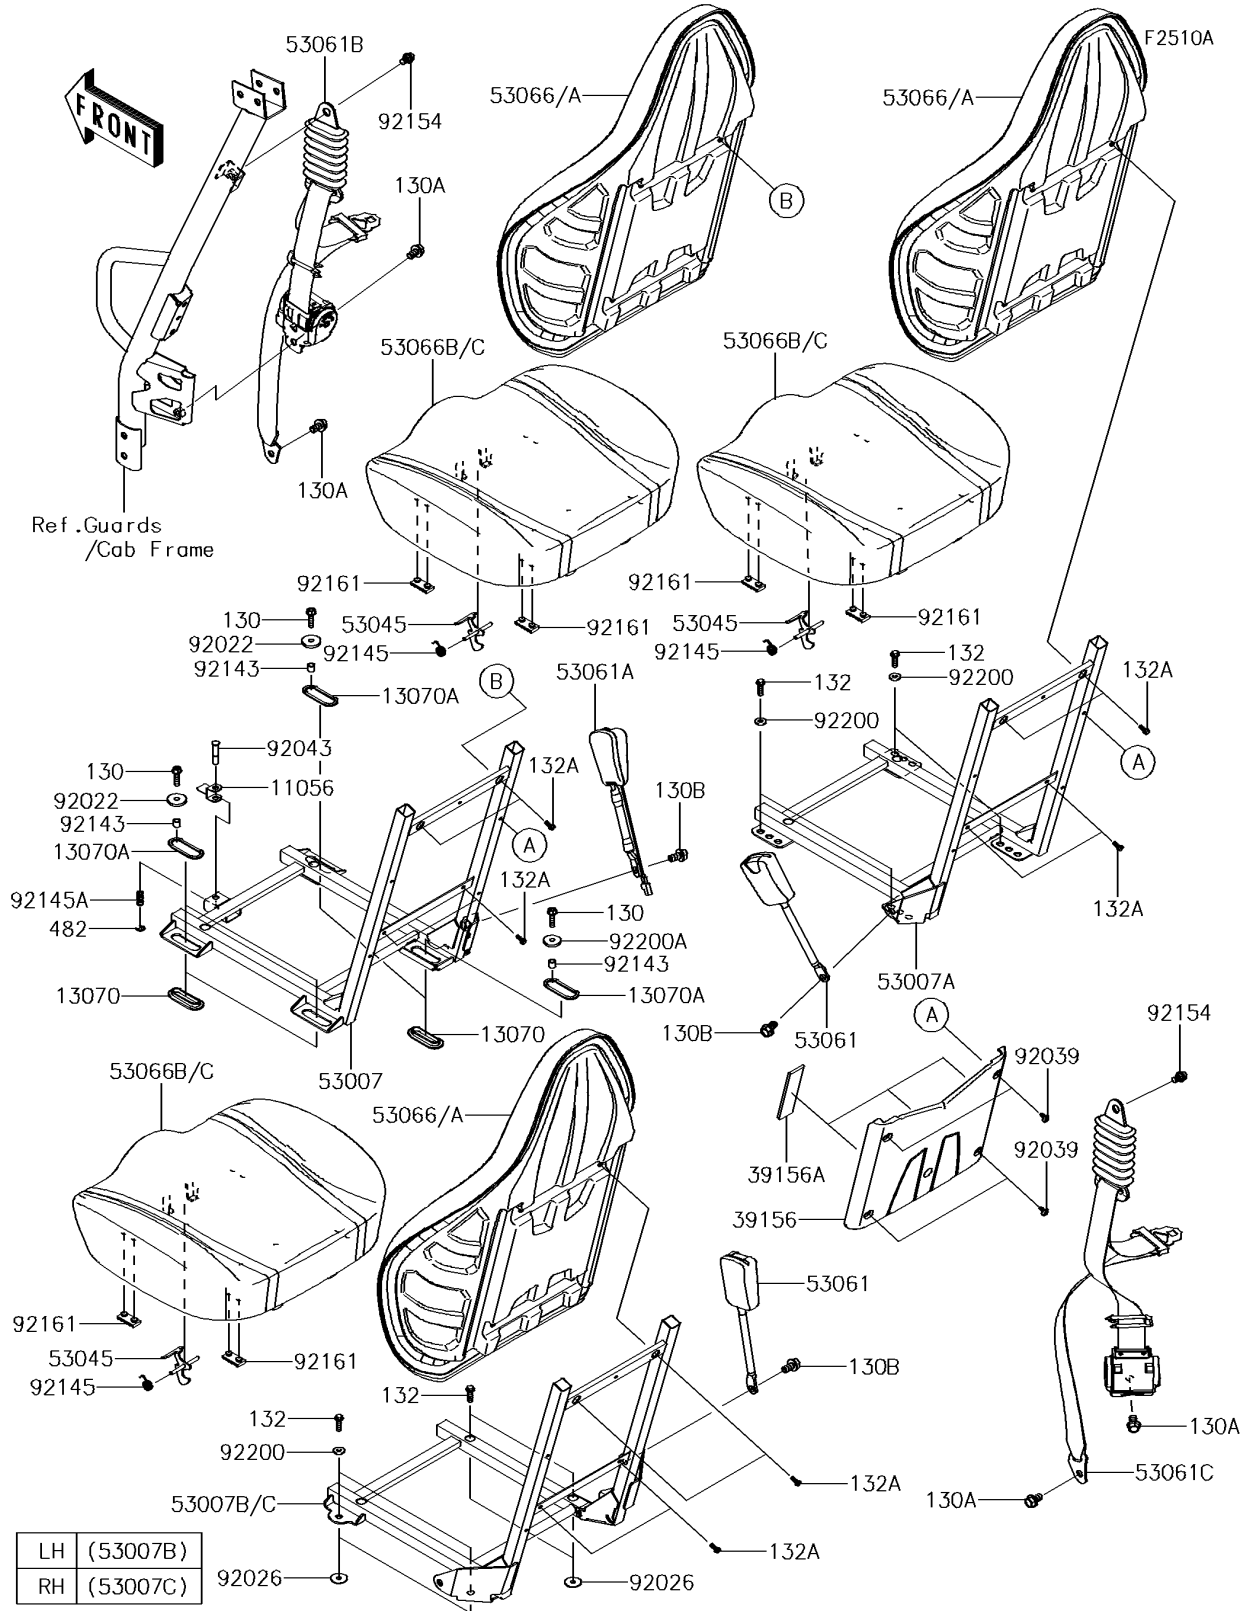

2018 TERYX4™ LE PARTS DIAGRAM

Seat(GJF/GJFA)

LH	(53007B)
RH	(53007C)

2018 TERYX4™ LE PARTS LIST

Seat(GJF/GJFA)

ITEM NAME	PART NUMBER	QUANTITY
-----------	-------------	----------