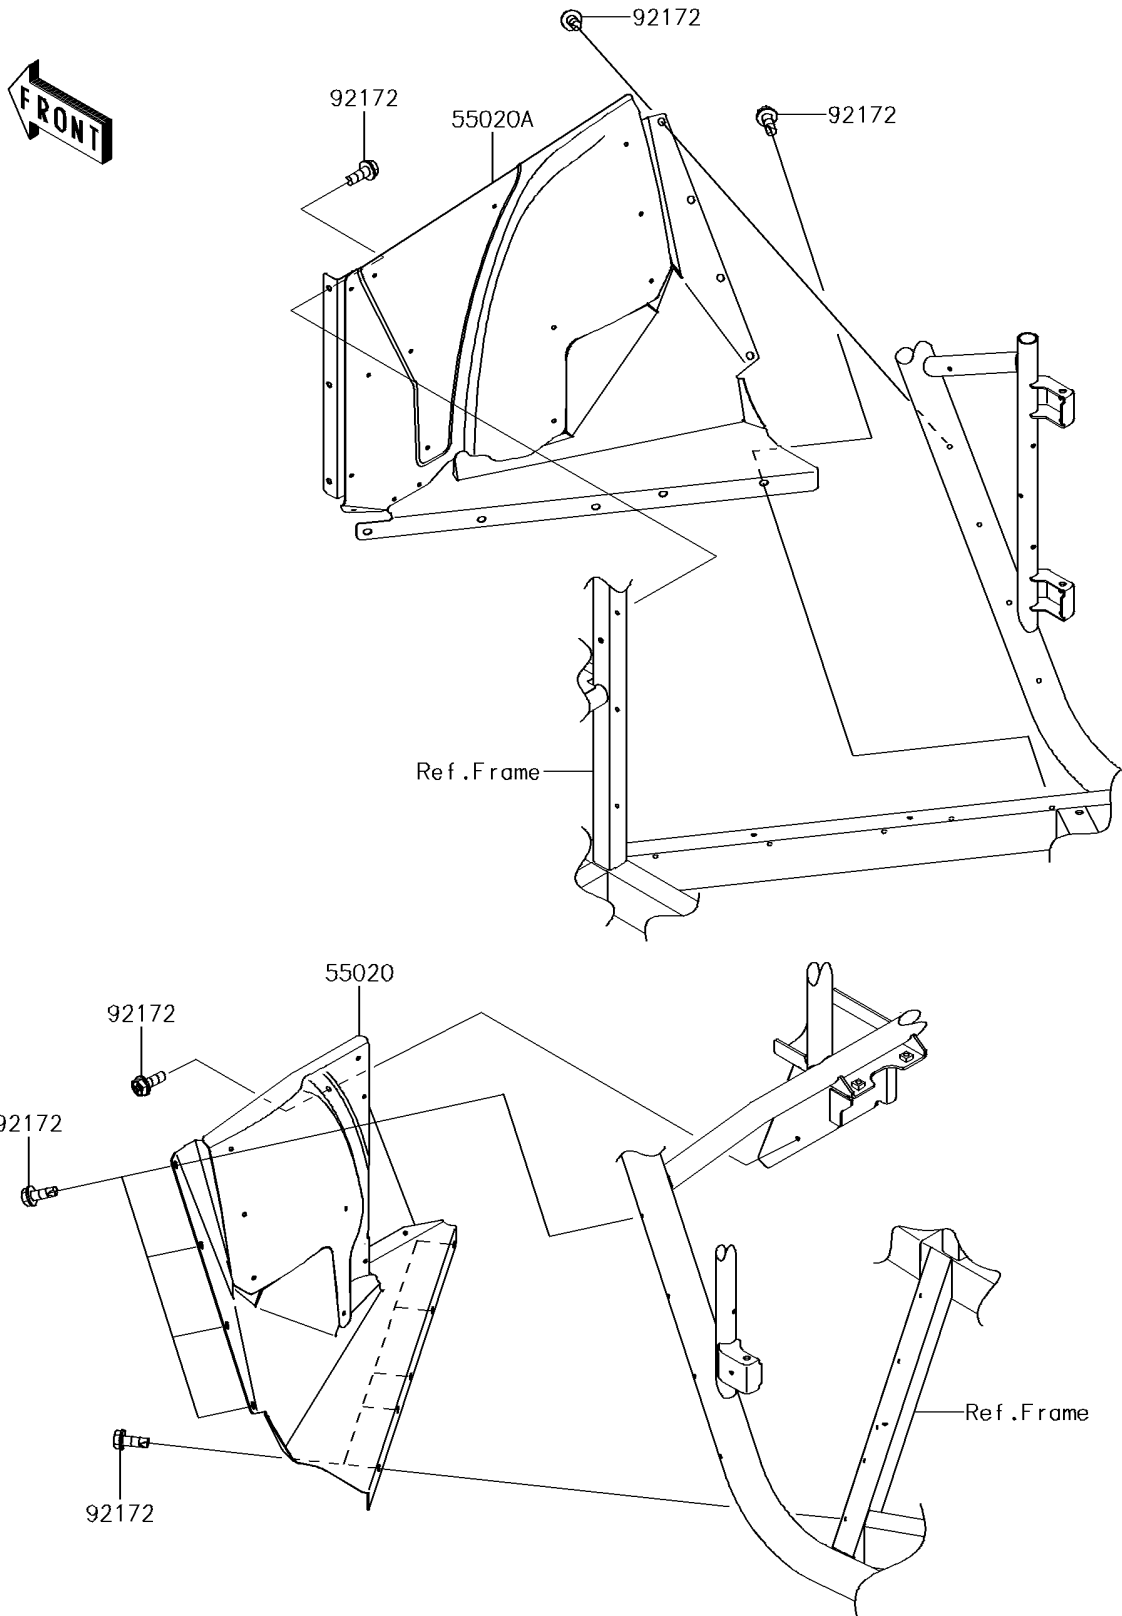

2018 TERYX4™ LE PARTS DIAGRAM

Guard(s)(GJF/GJFA)

F2680A

2018 TERYX4™ LE PARTS LIST

Guard(s)(GJF/GJFA)

ITEM NAME	PART NUMBER	QUANTITY
-----------	-------------	----------