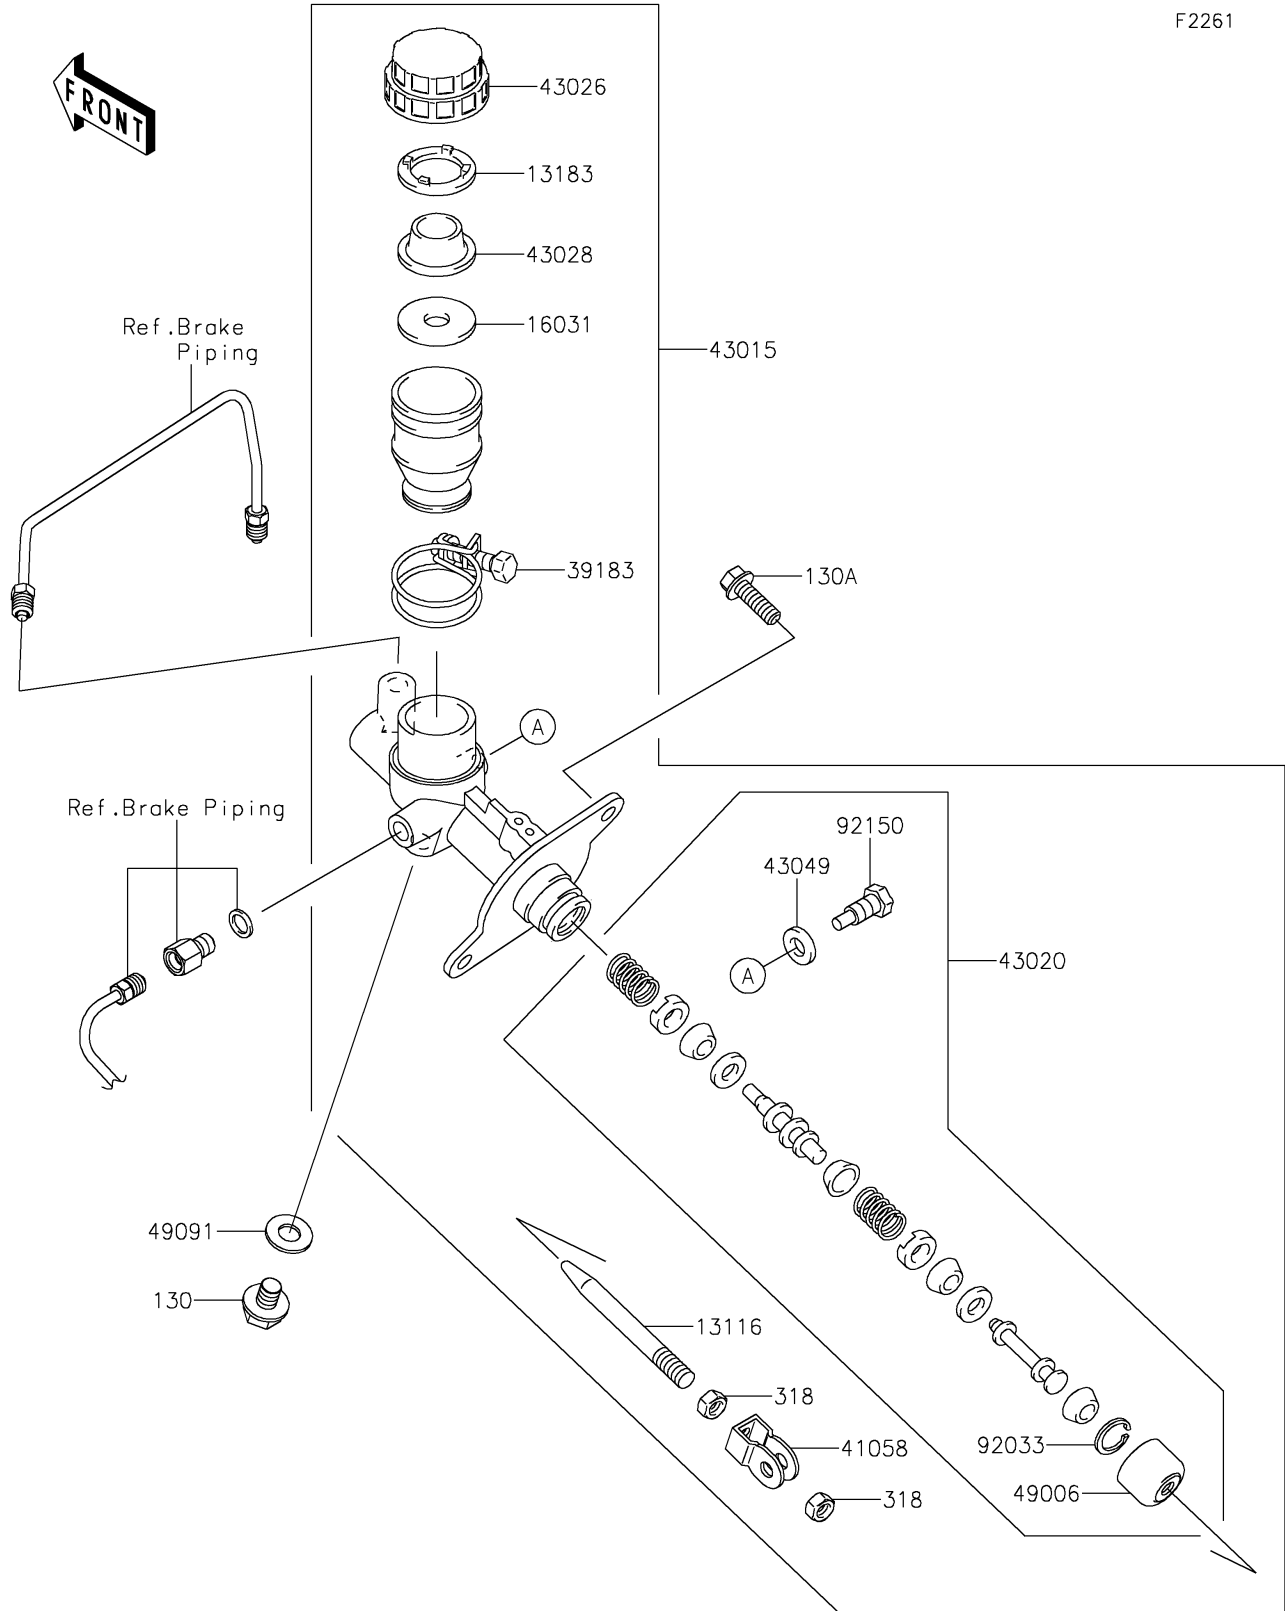

2017 TERYX4™ CAMO PARTS DIAGRAM

Master Cylinder

F2261

2017 TERYX4™ CAMO PARTS LIST

Master Cylinder

ITEM NAME	PART NUMBER	QUANTITY
ROD-PUSH (Ref # 13116)	13116-1134	1
PLATE (Ref # 13183)	13183-1306	1
FLOAT (Ref # 16031)	16031-1069	1
BAND-ASSY (Ref # 39183)	39183-1055	1
RODEND-BRAKE (Ref # 41058)	41058-1057	1
CYLINDER-ASSY-MASTER (Ref # 43015)	43015-1683	1
PISTON-COMP-BRAKE (Ref # 43020)	43020-1124	1
CAP-BRAKE (Ref # 43026)	43026-1067	1
DIAPHRAGM (Ref # 43028)	43028-1078	1
PACKING (Ref # 43049)	43049-1065	1
BOOT (Ref # 49006)	49006-1245	1
WASHER-SEAL,10.1X14.5X1.5 (Ref # 49091)	49091-0001	1
RING-SNAP (Ref # 92033)	92033-1255	1
BOLT,STOP (Ref # 92150)	92150-1165	1
BOLT-FLANGED,10X12 (Ref # 130)	130AA1012	1
BOLT-FLANGED,8X25 (Ref # 130A)	130BA0825	2
NUT-HEX-SMALL,8MM (Ref # 318)	318BA0800	2